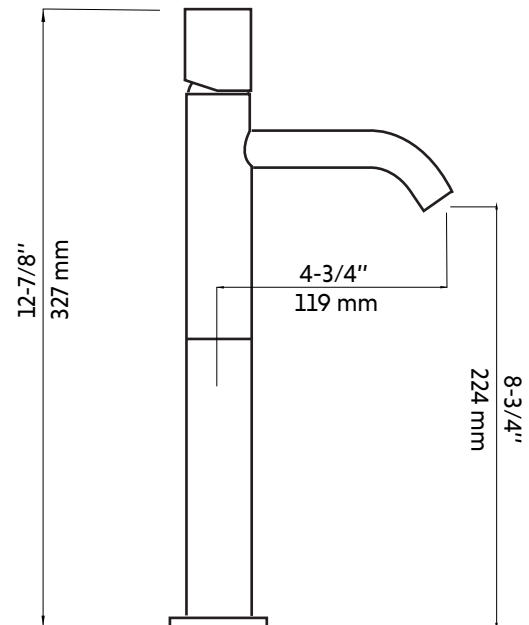

ROSABELLA-BK

Agua

Robinet de lavabo noir mat
Matte black lavatory faucet

Product box:
13 X 8 X 3 inch. / 3 lbs
34 X 20 X 8 cm / 2 kg

Caractéristiques:

- Construction en laiton massif
- Installation monotrou
- Poignée unique pour simplifier le contrôle
- Résistant à la corrosion
- Cartouche en céramique
- Système de pression équilibrée
- Connexion avec des tuyaux 3/8"
- Pression: 1.82 gpm max, 60psi

Features:

- Solid brass construction
- Single hole installation
- Single handle to simplify control
- Corrosion resistant
- Ceramic cartridge
- Pressure regulating system
- Connects with 3/8" hoses
- Pressure: 1.82 gpm max, 60psi

* Ces dimensions de fixations sont en pouce ou en millimètres et peuvent varier de $\pm 1/4''$ (6 mm). Le dessin n'est pas à l'échelle. Ces dimensions peuvent être changées à la discrétion du fabricant. Aucune responsabilité n'est assumée.

* All dimensions are in inches or millimetres and may vary from $\pm 1/4''$ (6 mm). Illustrations are not drawn to scale. Dimensions may vary. These dimensions may be changed at the discretion of the manufacturer. No responsibility is assumed.