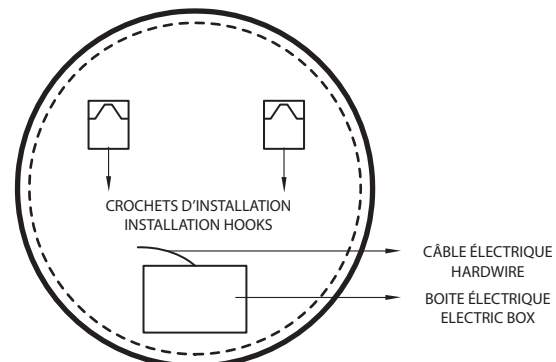

## Warranty and certifications:

- 1 year warranty against manufacturing defects
- ETL certification

AVANT / FRONT

ARRIÈRE / BACK

CÔTÉ / SIDE

\* Ces dimensions de fixations sont en pouce ou en millimètres et peuvent varier de  $\pm 1/4''$  (6 mm). Le dessin n'est pas à l'échelle. Ces dimensions peuvent être changées à la discrétion du fabricant. Aucune responsabilité n'est assumée.