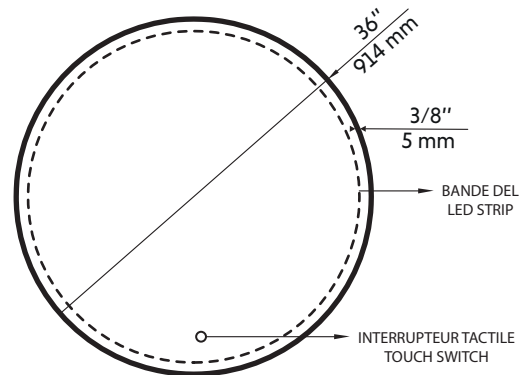

# OWEN-36BK

Agua

Miroir en rond encadrée noir mat avec lumières DEL 36"  
36" matte black framed round mirror with LED lights

## Caractéristiques:

- Réflexion cristalline sans distorsion
- Verre écologique de haute qualité
- Lumière économique en énergie
- Bande DEL résistant à l'humidité
- Lumière d'une température de couleur de 6000 K
- Interrupteur tactile pour contrôler la marche/arrêt
- Conducteur DEL (110-220V, 50/60HZ)
- Cadre élégant en aluminium
- Cadre robuste et résistant à la rouille
- Crochets préinstallés à l'arrière
- Vis incluses

## Warranty and certifications:

- 1 year warranty against manufacturing defects
- ETL certification

AVANT / FRONT

ARRIÈRE / BACK

CÔTÉ / SIDE

\* Ces dimensions de fixations sont en pouce ou en millimètres et peuvent varier de  $\pm 1/4''$  (6 mm). Le dessin n'est pas à l'échelle. Ces dimensions peuvent être changées à la discrétion du fabricant. Aucune responsabilité n'est assumée.

\* All dimensions are in inches or millimetres and may vary from  $\pm 1/4''$  (6 mm). Illustrations are not drawn to scale. Dimensions may vary. These dimensions may be changed at the discretion of the manufacturer. No responsibility is assumed.