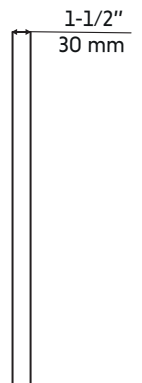

## Warranty and certifications:

- 1 year warranty against manufacturing defects
- ETL certification

AVANT / FRONT

ARRIÈRE / BACK

CÔTÉ / SIDE

\* Ces dimensions de fixations sont en pouce ou en millimètres et peuvent varier de  $\pm 1/4''$  (6 mm). Le dessin n'est pas à l'échelle. Ces dimensions peuvent être changées à la discrétion du fabricant. Aucune responsabilité n'est assumée.

\* All dimensions are in inches or millimetres and may vary from  $\pm 1/4''$  (6 mm). Illustrations are not drawn to scale. Dimensions may vary. These dimensions may be changed at the discretion of the manufacturer. No responsibility is assumed.