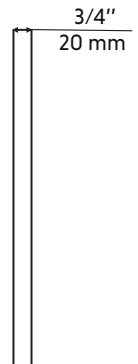

OSANNA-30-BK

Agua

Miroir rectangulaire avec coins arrondis encadré noir mat 20"X30"
20"X30" matte black framed rectangle mirror with round corner

Caractéristiques:

- Réflexion cristalline sans distorsion
- Verre écologique de haute qualité
- Cadre élégant en aluminium
- Cadre robuste et résistant à la rouille
- Crochets préinstallés à l'arrière
- Vis incluses

Warranty and certifications:

- 1 year warranty against manufacturing defects

AVANT / FRONT

ARRIÈRE / BACK

CÔTÉ / SIDE

* Ces dimensions de fixations sont en pouce ou en millimètres et peuvent varier de $\pm 1/4''$ (6 mm). Le dessin n'est pas à l'échelle. Ces dimensions peuvent être changées à la discrétion du fabricant. Aucune responsabilité n'est assumée.

* All dimensions are in inches or millimetres and may vary from $\pm 1/4''$ (6 mm). Illustrations are not drawn to scale. Dimensions may vary. These dimensions may be changed at the discretion of the manufacturer. No responsibility is assumed.