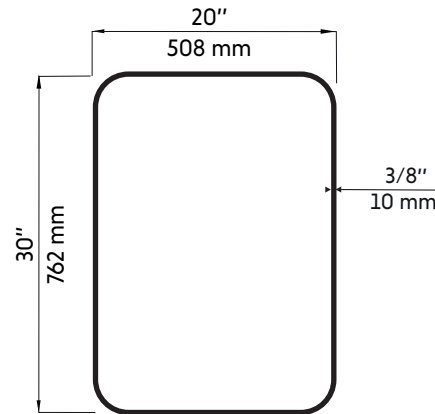

OSANNA-30-BK

Agua

Miroir rectangulaire avec coins arrondis encadré noir mat 20"X30"
20"X30" matte black framed rectangle mirror with round corner

Caractéristiques:

- Réflexion cristalline sans distorsion
- Verre écologique de haute qualité
- Cadre élégant en aluminium
- Cadre robuste et résistant à la rouille
- Crochets préinstallés à l'arrière
- Vis incluses

Warranty and certifications:

- 1 year warranty against manufacturing defects

AVANT / FRONT

ARRIÈRE / BACK

CÔTÉ / SIDE

* Ces dimensions de fixations sont en pouce ou en millimètres et peuvent varier de $\pm 1/4''$ (6 mm). Le dessin n'est pas à l'échelle. Ces dimensions peuvent être changées à la discrétion du fabricant. Aucune responsabilité n'est assumée.

* All dimensions are in inches or millimetres and may vary from $\pm 1/4''$ (6 mm). Illustrations are not drawn to scale. Dimensions may vary. These dimensions may be changed at the discretion of the manufacturer. No responsibility is assumed.