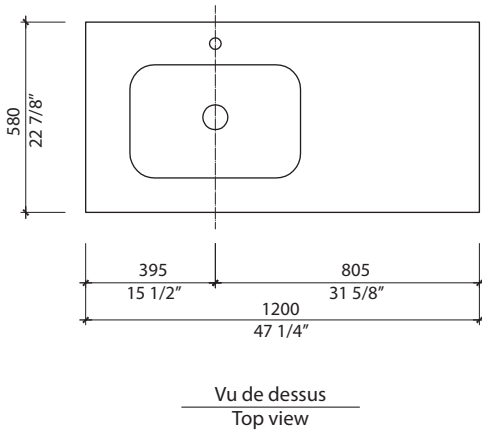

ISIS-48-LIEM-BK

Agua

VANITÉ SUR PATTES 2 TIROIRS EFFET MARBRE GRIS 48"
48" VANITY ON LEGS 2 DRAWERS GRAY MARBLE EFFECT

* Important *
Le comptoir n'est pas percé. Les mesures indiquent l'espace que nous avons déterminé pour l'emplacement de la robinetterie (mono-trou).

* Important *
The counter is not drilled. The measurements indicate the space we have determined for the location of the tap (single-hole).

* Ces dimensions de fixations sont en pouce ou en millimètres et peuvent varier de ± 1/4" (6 mm). Le dessin n'est pas à l'échelle. Ces dimensions peuvent être changées à la discrétion du fabricant. Aucune responsabilité n'est assumée.
* All dimensions are in inches or millimetres and may vary from ± 1/4" (6 mm). Illustrations are not drawn to scale. Dimensions may vary. These dimensions may be changed at the discretion of the manufacturer. No responsibility is assumed.