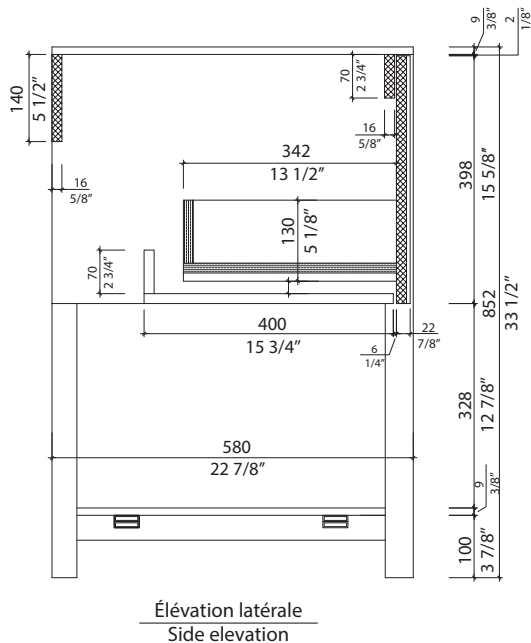

ISIS-48-LIEM-BK

Agua

VANITÉ SUR PATTES 2 TIROIRS EFFET MARBRE GRIS 48"
48" VANITY ON LEGS 2 DRAWERS GRAY MARBLE EFFECT

* Important *
Le comptoir n'est pas percé. Les mesures indiquent l'espace que nous avons déterminé pour l'emplacement de la robinetterie (mono-trou).

* Important *
The counter is not drilled. The measurements indicate the space we have determined for the location of the tap (single-hole).

* Ces dimensions de fixations sont en pouce ou en millimètres et peuvent varier de ± 1/4" (6 mm). Le dessin n'est pas à l'échelle. Ces dimensions peuvent être changées à la discrétion du fabricant. Aucune responsabilité n'est assumée.
* All dimensions are in inches or millimetres and may vary from ± 1/4" (6 mm). Illustrations are not drawn to scale. Dimensions may vary. These dimensions may be changed at the discretion of the manufacturer. No responsibility is assumed.