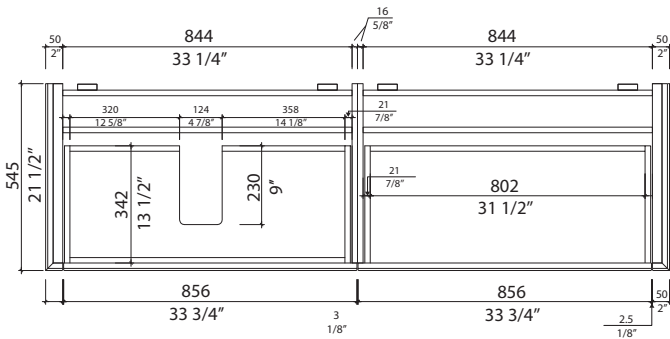

## Warranty and certifications:

- Certification CUPC and CSA (B45.5-17)
- Warranty 2 years against manufacturing defects

\* Ces dimensions de fixations sont en pouce ou en millimètres et peuvent varier de ± 1/4" (6 mm). Le dessin n'est pas à l'échelle. Ces dimensions peuvent être changées à la discrétion du fabricant. Aucune responsabilité n'est assumée.

\* All dimensions are in inches or millimetres and may vary from ± 1/4" (6 mm). Illustrations are not drawn to scale. Dimensions may vary. These dimensions may be changed at the discretion of the manufacturer. No responsibility is assumed.

Détail du plan du tiroir du haut  
Top drawer plan detail

Élévation latérale  
Side elevation

Détail du plan du tiroir du bas  
Bottom drawer plan detail

**\* Important \***  
Le comptoir n'est pas percé. Les mesures indiquent l'espace que nous avons déterminé pour l'emplacement de la robinetterie (mono-trou).

**\* Important \***  
The counter is not drilled. The measurements indicate the space we have determined for the location of the tap (single-hole).

\* Ces dimensions de fixations sont en pouce ou en millimètres et peuvent varier de ± 1/4" (6 mm). Le dessin n'est pas à l'échelle. Ces dimensions peuvent être changées à la discrétion du fabricant. Aucune responsabilité n'est assumée.  
\* All dimensions are in inches or millimetres and may vary from ± 1/4" (6 mm). Illustrations are not drawn to scale. Dimensions may vary. These dimensions may be changed at the discretion of the manufacturer. No responsibility is assumed.