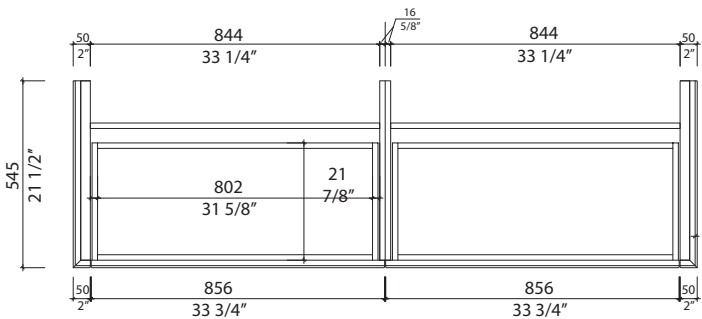

#2. 74 5/8 X 24 1/2 X 3 1/8inch. / 113,1 lbs  
190 X 62 X 8 cm / 51,3 kg

#3. 38 1/4 X 24 1/2 X 7 1/2inch / 26,46lbs  
97 X 62 X 19cm / 12 kg

\* All dimensions are in inches or millimetres and may vary from ± 1/4" (6 mm). Illustrations are not drawn to scale. Dimensions may vary. These dimensions may be changed at the discretion of the manufacturer. No responsibility is assumed.

Détail du plan du tiroir du haut  
Top drawer plan detail

Élévation latérale  
Side elevation

Détail du plan du tiroir du bas  
Bottom drawer plan detail

**\* Important \***  
Le comptoir n'est pas percé. Les mesures indiquent l'espace que nous avons déterminé pour l'emplacement de la robinetterie (mono-trou).

**\* Important \***  
The counter is not drilled. The measurements indicate the space we have determined for the location of the tap (single-hole).

\* Ces dimensions de fixations sont en pouce ou en millimètres et peuvent varier de ± 1/4" (6 mm). Le dessin n'est pas à l'échelle. Ces dimensions peuvent être changées à la discrétion du fabricant. Aucune responsabilité n'est assumée.  
\* All dimensions are in inches or millimetres and may vary from ± 1/4" (6 mm). Illustrations are not drawn to scale. Dimensions may vary. These dimensions may be changed at the discretion of the manufacturer. No responsibility is assumed.