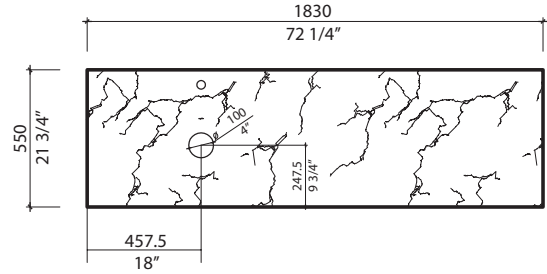

#2. 74 5/8 X 24 1/2 X 3 1/8inch. / 113,1 lbs  
190 X 62 X 8 cm / 51,3 kg

#3. 38 1/4 X 24 1/2 X 7 1/2inch / 26,46lbs  
97 X 62 X 19cm / 12 kg

\* All dimensions are in inches or millimetres and may vary from ± 1/4" (6 mm). Illustrations are not drawn to scale. Dimensions may vary. These dimensions may be changed at the discretion of the manufacturer. No responsibility is assumed.

# ISEULT-72-ST5314

Agua

VANITÉ SUR PATTES 4 TIROIRS EFFET MARBRE GRIS 72"  
72" VANITY ON LEGS 4 DRAWERS GRAY MARBLE EFFECT

Vu de devant  
Front view

Élévation latérale  
Side elevation

Vu de dessus  
Top view

Détail du plan du tiroir du haut  
Top drawer plan detail

Élévation latérale  
Side elevation

Détail du plan du tiroir du bas  
Bottom drawer plan detail

**\* Important \***  
Le comptoir n'est pas percé. Les mesures indiquent l'espace que nous avons déterminé pour l'emplacement de la robinetterie (mono-trou).