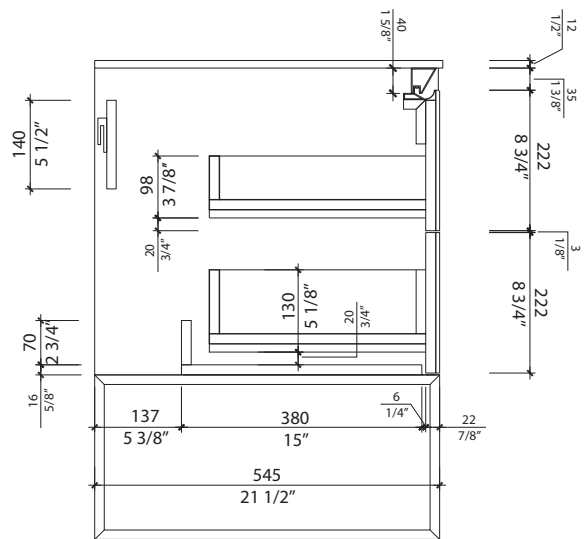

## Warranty and certifications:

- Certification CUPC and CSA (B45.5-17)
- Warranty 2 years against manufacturing defects

\* Ces dimensions de fixations sont en pouce ou en millimètres et peuvent varier de ± 1/4" (6 mm). Le dessin n'est pas à l'échelle. Ces dimensions peuvent être changées à la discrétion du fabricant. Aucune responsabilité n'est assumée.

\* All dimensions are in inches or millimetres and may vary from ± 1/4" (6 mm). Illustrations are not drawn to scale. Dimensions may vary. These dimensions may be changed at the discretion of the manufacturer. No responsibility is assumed.

Détail du plan du tiroir du haut  
Top drawer plan detail

Élévation latérale  
Side elevation

Détail du plan du tiroir du bas  
Bottom drawer plan detail

**\* Important \***  
Le comptoir n'est pas percé. Les mesures indiquent l'espace que nous avons déterminé pour l'emplacement de la robinetterie (mono-trou).

**\* Important \***  
The counter is not drilled. The measurements indicate the space we have determined for the location of the tap (single-hole).

\* Ces dimensions de fixations sont en pouce ou en millimètres et peuvent varier de ± 1/4" (6 mm). Le dessin n'est pas à l'échelle. Ces dimensions peuvent être changées à la discrétion du fabricant. Aucune responsabilité n'est assumée.  
\* All dimensions are in inches or millimetres and may vary from ± 1/4" (6 mm). Illustrations are not drawn to scale. Dimensions may vary. These dimensions may be changed at the discretion of the manufacturer. No responsibility is assumed.