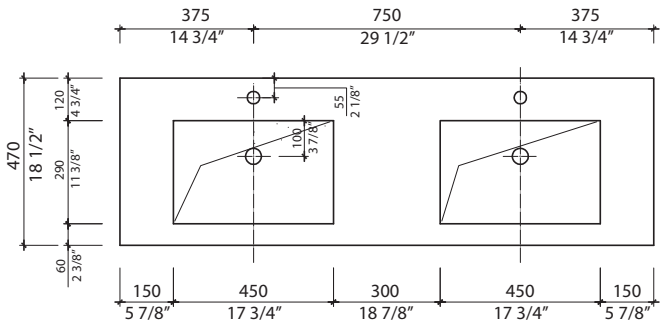

IRENE-60-OA14

VANITÉ SUR PATTES 2 TIROIRS "SHAKER" CHÊNE BLANCHI 60"
60" VANITY ON LEGS 2 DRAWERS "SHAKER" BLEACHED OAK

Détail du plan du tiroir du haut
Top drawer plan detail