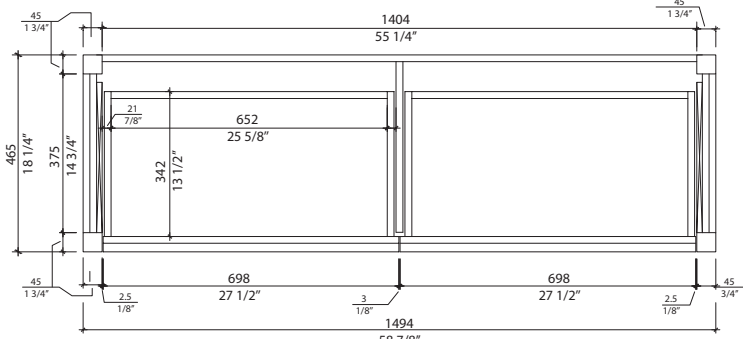

Détail du plan du tiroir du bas
Bottom drawer plan detail