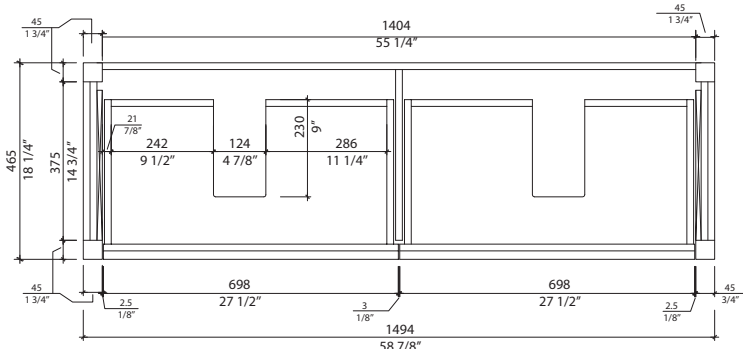

IRENE-60-OA14

VANITÉ SUR PATTES 2 TIROIRS "SHAKER" CHÊNE BLANCHI 60"
60" VANITY ON LEGS 2 DRAWERS "SHAKER" BLEACHED OAK

Détail du plan du tiroir du haut
Top drawer plan detail