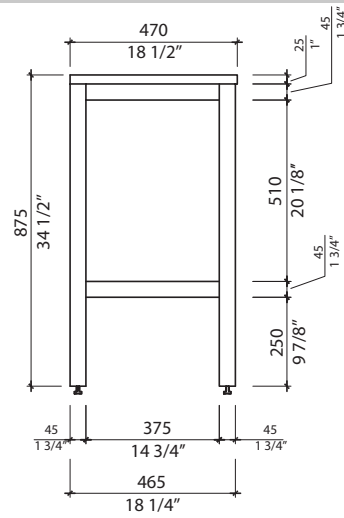

IRENE-60-OA14

VANITÉ SUR PATTES 2 TIROIRS "SHAKER" CHÊNE BLANCHI 60"
60" VANITY ON LEGS 2 DRAWERS "SHAKER" BLEACHED OAK

Détail du plan du tiroir du haut
Top drawer plan detail