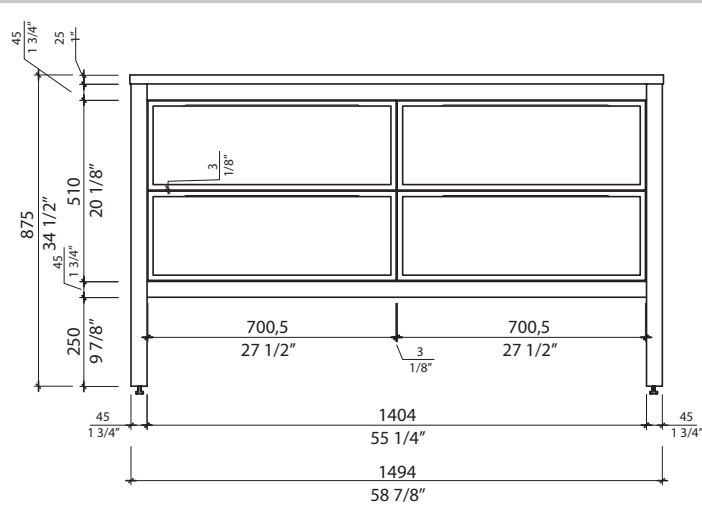

IRENE-60-OA14

VANITÉ SUR PATTES 2 TIROIRS "SHAKER" CHÊNE BLANCHI 60"
60" VANITY ON LEGS 2 DRAWERS "SHAKER" BLEACHED OAK

Détail du plan du tiroir du haut
Top drawer plan detail