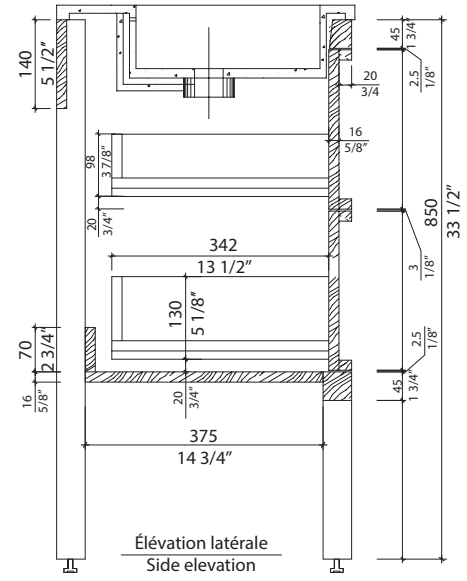

- Warranty 2 years against manufacturing defects
- The selected model satisfies or surpasses the following requirements: CUPC and CSA (B45.5-17)

* Ces dimensions de fixations sont en pouce ou en millimètres et peuvent varier de ± 1/4" (6 mm). Le dessin n'est pas à l'échelle. Ces dimensions peuvent être changées à la discrétion du fabricant. Aucune responsabilité n'est assumée.

* All dimensions are in inches or millimetres and may vary from ± 1/4" (6 mm). Illustrations are not drawn to scale. Dimensions may vary. These dimensions may be changed at the discretion of the manufacturer. No responsibility is assumed.

Élévation latérale
Side elevation

*** Important ***
Le comptoir n'est pas percé. Les mesures indiquent l'espace que nous avons déterminé pour l'emplacement de la robinetterie (mono-trou).

*** Important ***
The counter is not drilled. The measurements indicate the space we have determined for the location of the tap (single-hole).

* Ces dimensions de fixations sont en pouce ou en millimètres et peuvent varier de ± 1/4" (6 mm). Le dessin n'est pas à l'échelle. Ces dimensions peuvent être changées à la discrétion du fabricant. Aucune responsabilité n'est assumée.
* All dimensions are in inches or millimetres and may vary from ± 1/4" (6 mm). Illustrations are not drawn to scale. Dimensions may vary. These dimensions may be changed at the discretion of the manufacturer. No responsibility is assumed.