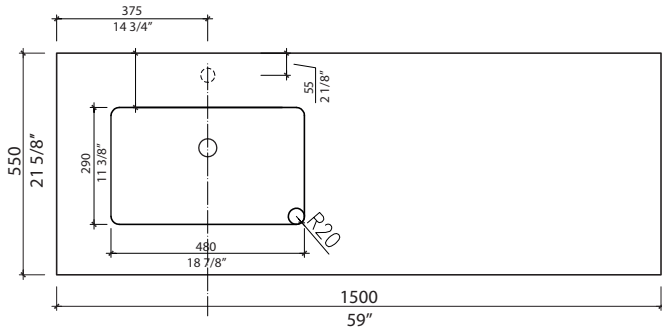

ILANKA-W104

VANITÉ SUSPENDUE 4 TIROIRS BLANC MAT 60"
60" SUSPENDED VANITY 4 DRAWERS MATTE WHITE

Vu du dessus
Top view