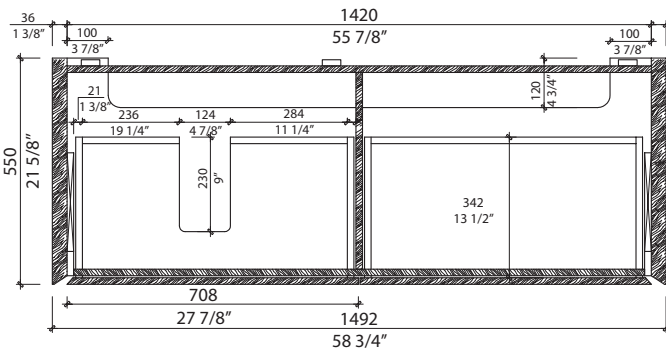

ILANKA-W104

VANITÉ SUSPENDUE 4 TIROIRS BLANC MAT 60"
60" SUSPENDED VANITY 4 DRAWERS MATTE WHITE

Détail du plan du tiroir du bas (B)
Bottom drawer plan detail (B)

* Important *
Le comptoir n'est pas percé. Les mesures indiquent l'espace que nous avons déterminé pour l'emplacement de la robinetterie (mono-trou).

* Important *
The counter is not drilled. The measurements indicate the space we have determined for the location of the tap (single-hole).

* Ces dimensions de fixations sont en pouce ou en millimètres et peuvent varier de $\pm 1/4"$ (6 mm). Le dessin n'est pas à l'échelle. Ces dimensions peuvent être changées à la discrétion du fabricant. Aucune responsabilité n'est assumée.
* All dimensions are in inches or millimetres and may vary from $\pm 1/4"$ (6 mm). Illustrations are not drawn to scale. Dimensions may vary. These dimensions may be changed at the discretion of the manufacturer. No responsibility is assumed.