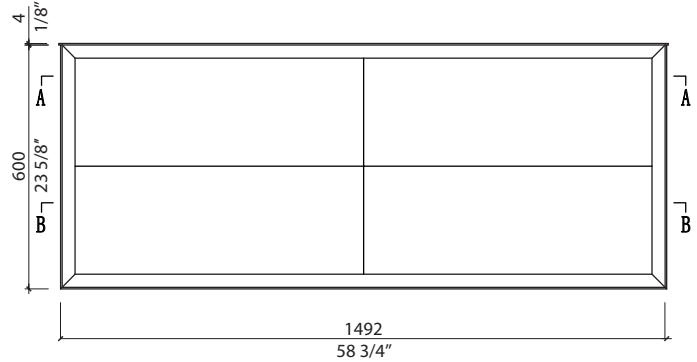

Vu de devant
Front view