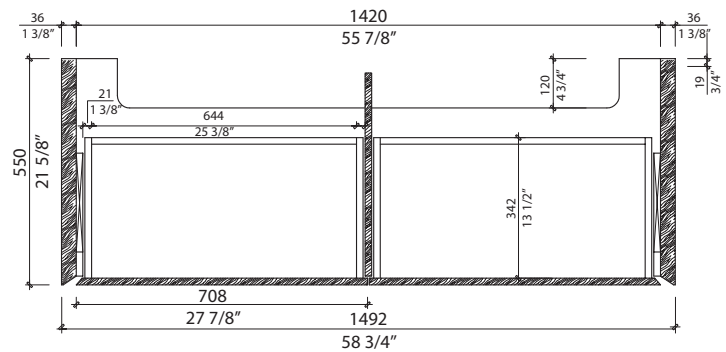

- Certification CUPC and CSA (B45.5-17)
- Warranty 2 years against manufacturing defects

* Ces dimensions de fixations sont en pouce ou en millimètres et peuvent varier de $\pm 1/4"$ (6 mm). Le dessin n'est pas à l'échelle. Ces dimensions peuvent être changées à la discrétion du fabricant. Aucune responsabilité n'est assumée.

* All dimensions are in inches or millimetres and may vary from $\pm 1/4"$ (6 mm). Illustrations are not drawn to scale. Dimensions may vary. These dimensions may be changed at the discretion of the manufacturer. No responsibility is assumed.

Détail du plan du tiroir du bas (B)
Bottom drawer plan detail (B)

Élévation latérale
Side elevation

*** Important ***
Le comptoir n'est pas percé. Les mesures indiquent l'espace que nous avons déterminé pour l'emplacement de la robinetterie (mono-trou).

*** Important ***
The counter is not drilled. The measurements indicate the space we have determined for the location of the tap (single-hole).

* Ces dimensions de fixations sont en pouce ou en millimètres et peuvent varier de $\pm 1/4"$ (6 mm). Le dessin n'est pas à l'échelle. Ces dimensions peuvent être changées à la discrétion du fabricant. Aucune responsabilité n'est assumée.
* All dimensions are in inches or millimetres and may vary from $\pm 1/4"$ (6 mm). Illustrations are not drawn to scale. Dimensions may vary. These dimensions may be changed at the discretion of the manufacturer. No responsibility is assumed.