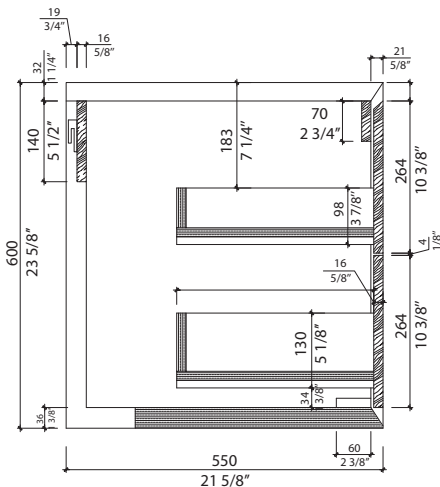

- Certification CUPC and CSA (B45.5-17)
- Warranty 2 years against manufacturing defects

* Ces dimensions de fixations sont en pouce ou en millimètres et peuvent varier de $\pm 1/4"$ (6 mm). Le dessin n'est pas à l'échelle. Ces dimensions peuvent être changées à la discrétion du fabricant. Aucune responsabilité n'est assumée.

* All dimensions are in inches or millimetres and may vary from $\pm 1/4"$ (6 mm). Illustrations are not drawn to scale. Dimensions may vary. These dimensions may be changed at the discretion of the manufacturer. No responsibility is assumed.

Détail du plan du tiroir du bas (B)
Bottom drawer plan detail (B)

Élévation latérale
Side elevation

*** Important ***
Le comptoir n'est pas percé. Les mesures indiquent l'espace que nous avons déterminé pour l'emplacement de la robinetterie (mono-trou).

*** Important ***
The counter is not drilled. The measurements indicate the space we have determined for the location of the tap (single-hole).

* Ces dimensions de fixations sont en pouce ou en millimètres et peuvent varier de $\pm 1/4"$ (6 mm). Le dessin n'est pas à l'échelle. Ces dimensions peuvent être changées à la discrétion du fabricant. Aucune responsabilité n'est assumée.
* All dimensions are in inches or millimetres and may vary from $\pm 1/4"$ (6 mm). Illustrations are not drawn to scale. Dimensions may vary. These dimensions may be changed at the discretion of the manufacturer. No responsibility is assumed.