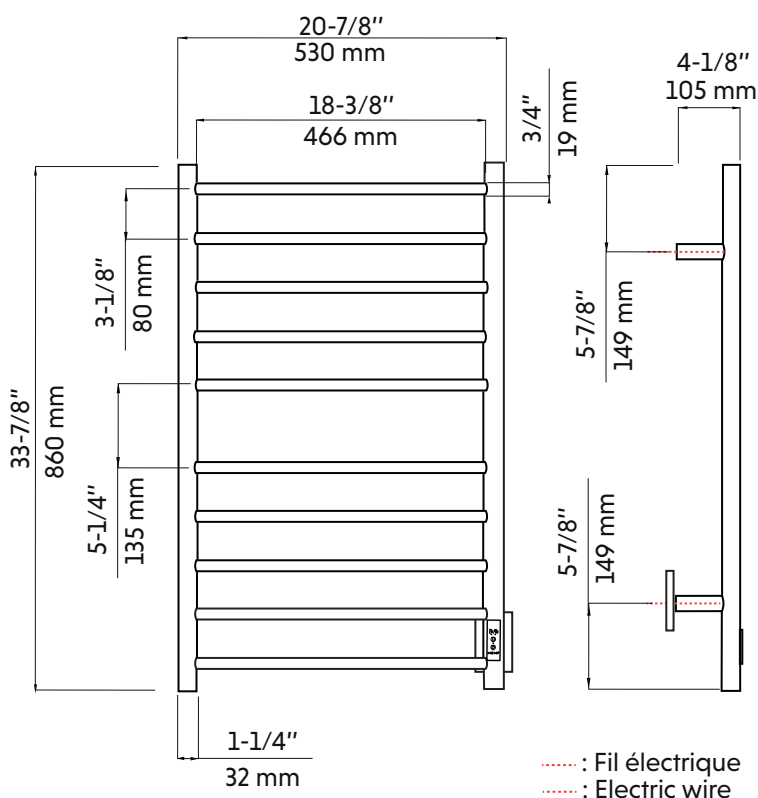

GIOVANNA-BK

Agua

Chauffe-serviette mural noir mat
Wall mounted black matte towel warmer

Caractéristiques:

- Support à serviettes chauffant mural à 10 barres
- Fabriqué en carbone
- Installation murale directe ou branchée sur prise électrique
- Requiers un électricien pour l'installation
- Minuteur intégré avec 3 modes : ON/OFF, 30min et 2H
- Alimentation: 135W/120V/60HZ
- La température moyenne de la surface des barres: 40°C (104 °F)
- La température maximale est atteinte après 15 minutes
- Technologie de fils chauffants
- Convient pour 2 serviettes pleine grandeur (pliées)
- Silencieux
- Facile d'installation
- Forme arrondie

Finis disponible:

- Chrome: Giovanna-c
- Noir mat: Giovanna-bk
- Blanc lustré: Giovanna-w

Garanties et certifications:

- Certification ETL

Features:

- 10 bars wall mounted heated towel rack
- Made of carbon
- Direct wall installation or plugged into an electrical outlet
- Requires an electrician for installation
- Integrated timer with 3 modes: ON / OFF, 30 min and 2H
- Power supply: 135W / 120V / 60HZ
- The average temperature of the surface of the bars: 40°C (104 °F)
- Maximum temperature reached after 15 minutes
- Heating wire technology
- Suitable for 1-2 full-size towels (folded)
- Quiet
- Easy to install
- Round shape

Available finishes:

- Chrome: Giovanna-c
- Matte black: Giovanna-bk
- Glossy white: Giovanna-w

Warranty and certifications:

- ETL certification

* Ces dimensions de fixations sont en pouce ou en millimètres et peuvent varier de $\pm 1/4$ " (6 mm). Le dessin n'est pas à l'échelle. Ces dimensions peuvent être changées à la discrétion du fabricant. Aucune responsabilité n'est assumée.

* All dimensions are in inches or millimeters and may vary from $\pm 1/4$ " (6 mm). Illustrations are not drawn to scale. Dimensions may vary. These dimensions may be changed at the discretion of the manufacturer. No responsibility is assumed.