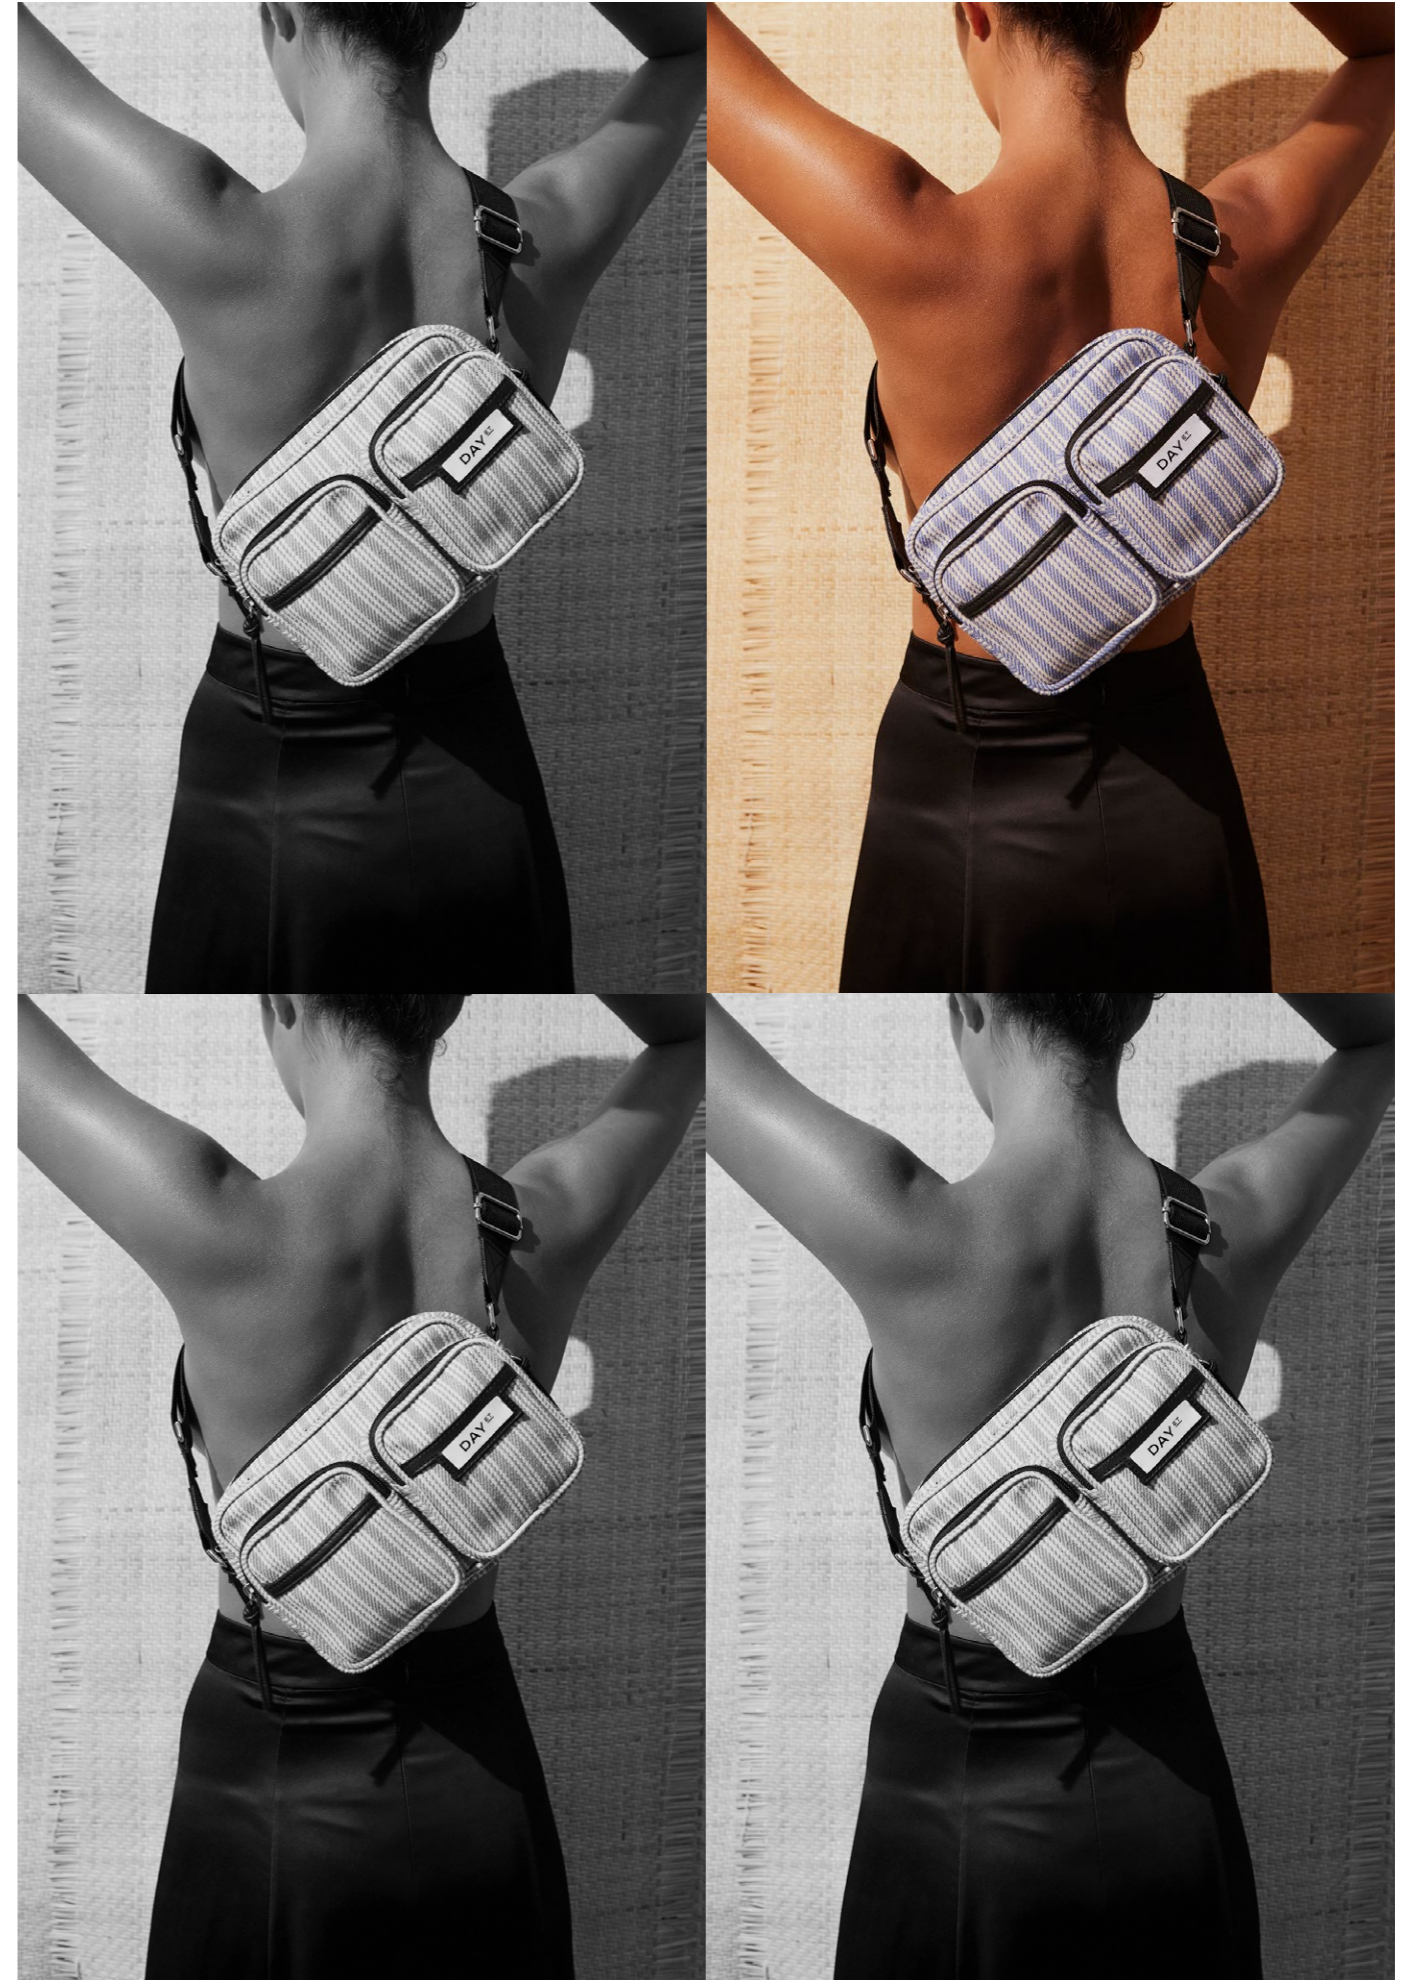

Style no 3242475205 _ Day Gweneth J Chilly SB D _ col. 04922 Infinity