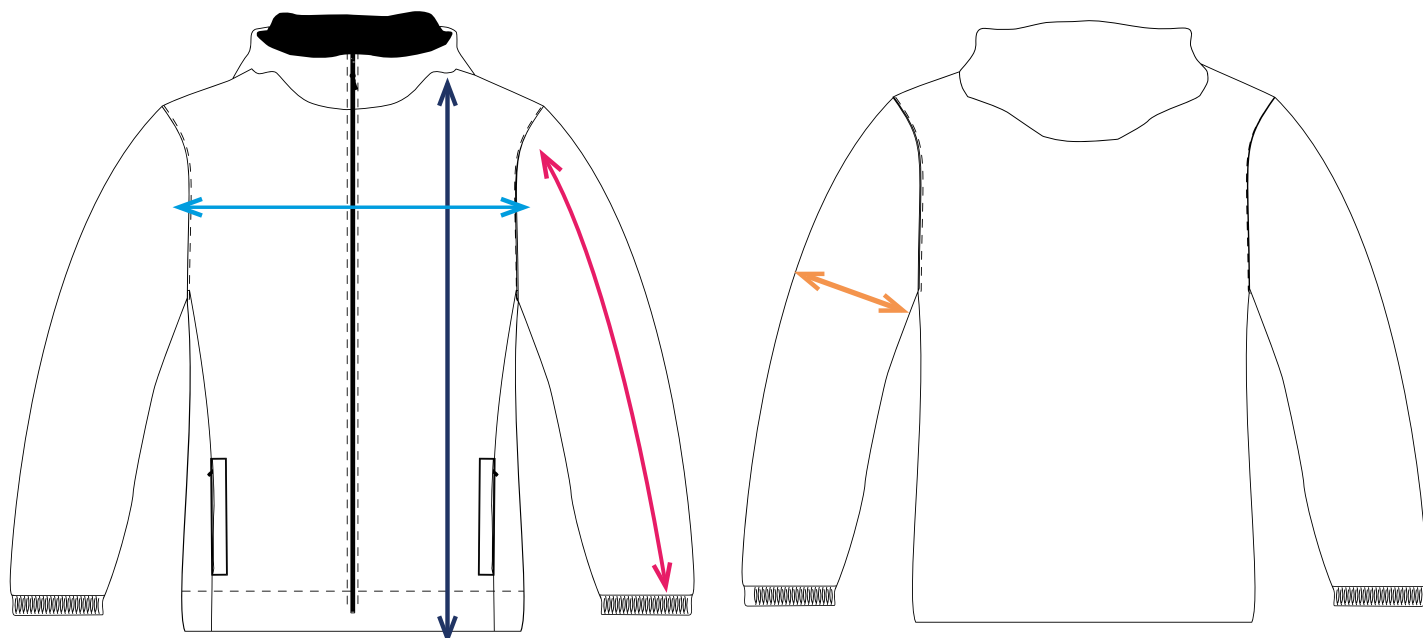

# GUIDE DES TAILLES

## VESTE DE COACH

TAILLES	4	6	8	10	12	14	XS	S	M	L	XL	XXL	3XL	4XL
½ LARGEUR POITRINE	40.00	41.50	43.00	44.50	46.00	47.50	49.00	51.00	53.00	55.00	57.00	59.00	61.00	63.00
HAUTEUR TOTALE DE LA VESTE	48.30	51.50	54.70	57.90	61.10	64.30	67.50	69.50	71.50	73.50	75.50	77.50	79.50	81.50
LONGUEUR MANCHE	53.90	57.00	60.10	63.20	66.30	69.40	72.50	75.50	78.50	81.50	84.50	87.50	90.50	93.50
MUSCLE	13.80	14.40	15.00	15.60	16.20	16.80	17.40	18.00	19.00	20.00	21.00	22.00	23.00	24.00