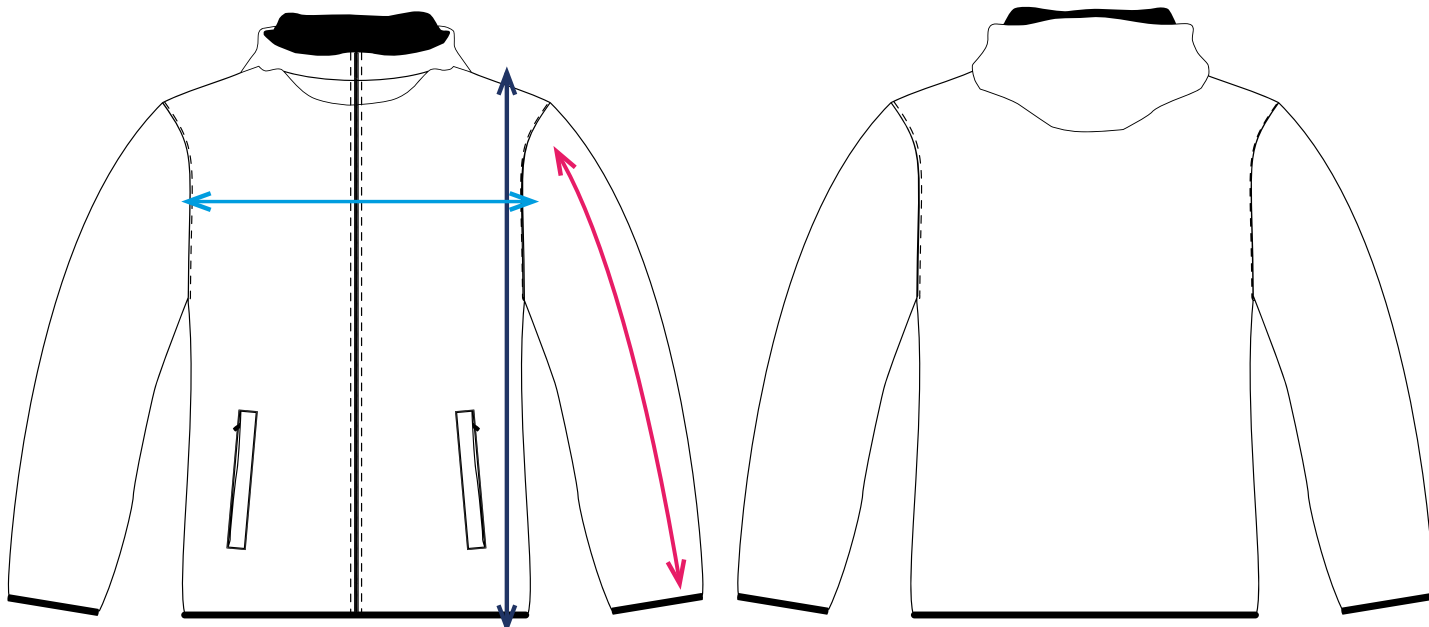

GUIDE DES TAILLES

VESTE DE PLUIE

TAILLES	4	6	8	10	12	XS	S	M	L	XL	XXL	3XL
½ LARGEUR POITRINE	33.00	37.00	41.00	45.00	49.00	53.00	53.50	56.50	59.50	62.50	65.50	68.50
HAUTEUR TOTALE DE LA VESTE	48.90	52.50	56.50	61.00	65.50	70.00	74.00	75.50	77.50	79.00	80.50	81.50
LONGUEUR MANCHE	39.00	43.50	48.00	52.50	57.00	61.50	65.50	66.50	67.50	68.50	69.50	70.00