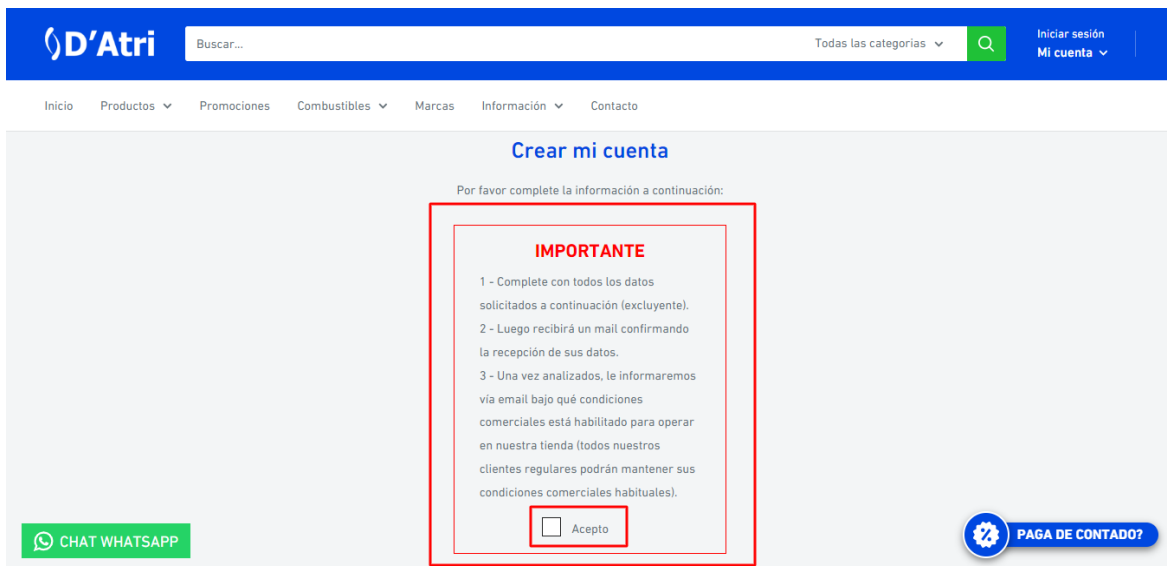

4.- Lea atentamente el mensaje y haga clic en "Acepto".