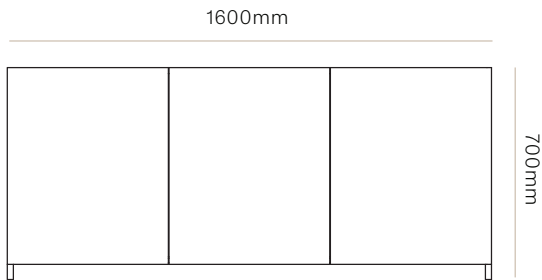

## DIMENSIONS

3 Door  
Width 1600mm  
Depth 420mm  
Height 700mm

4 Door  
Width 2000mm  
Depth 420mm  
Height 700mm

## SIDEBOARD CONFIGURATION

1600mm x 700mm x 420mm  
CODE #6344

2000mm x 700mm x 420mm  
CODE #6343