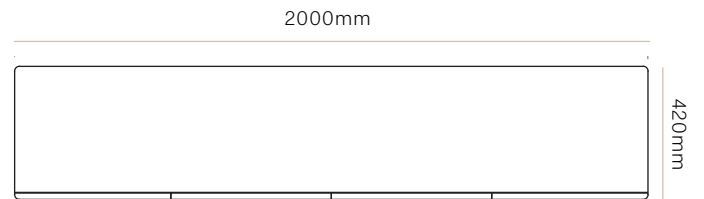

1600mm x 700mm x 420mm
CODE #6344