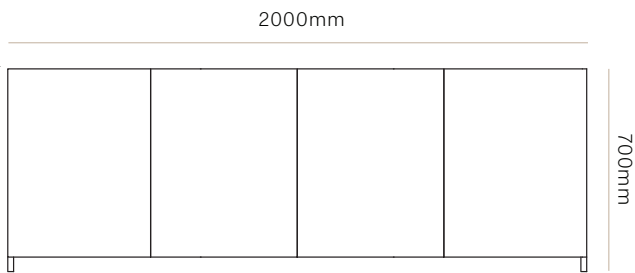

## SIDEBOARD CONFIGURATION

1600mm x 700mm x 420mm  
CODE #6344

2000mm x 700mm x 420mm  
CODE #6343