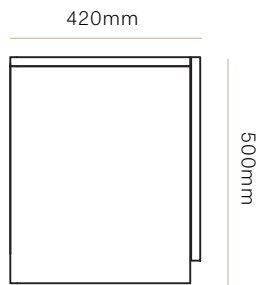

## DIMENSIONS

Width 1500mm  
Depth 420mm  
Height 500mm

# Depot 2 Door TV Unit

WW

TV UNIT CONFIGURATION

1500mm x 500mm x 420mm  
CODE #6348