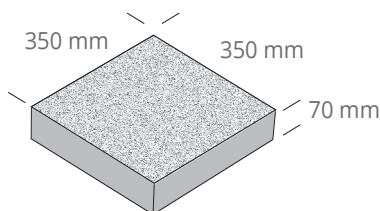

STORLEKAR

Stolpelement Granit Rustik

Färg	Dimension mm	Yta	Antal/Pall	Vikt/st
Grå	300x300x150	Råhuggen	30 st	32 kg