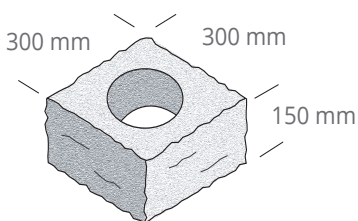

STOLPELEMENT GRANIT RUSTIK

Med stolpelement i granit kan du själv bestämma och anpassa din trädgårdsstolpe efter ditt behov.

De ihåliga blocken staplas på höjd och kan enkelt förses med både rör för eldragning och armering för stabilitet.

Bygg upp din stolpe till önskad höjd och avsluta med en stolptopp för snyggast möjliga avslut.

Stolpelement Rustik kommer med huggna sidor och ger en naturligt intryck där den står monterad.

Den grå graniten håller en hög kvalitet och ger en stolpe som står sig vacker.

Ursprung: Turkiet

För prestandadeklaration kontakta Stenbolaget.

FÄRGER

Grå

PRODUKTEXEMPEL

STORLEKAR

Stolpelement Granit Rustik

Färg	Dimension mm	Yta	Antal/Pall	Vikt/st
Grå	300x300x150	Råhuggen	30 st	32 kg

Stolptopp Granit Modern

Färg	Dimension mm	Yta	Antal/Pall	Vikt/st
Grå	350x350x70	Blästrad	60 st	23.5 kg