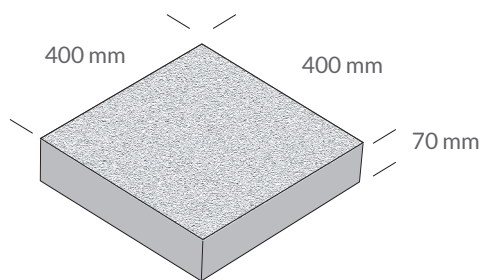

STORLEKAR

Stolpelement Granit Modern

Färg	Dimension mm	Yta	Antal/Pall	Vikt/st
Grå	350x350x150	Blåstrad	30 st	43 kg