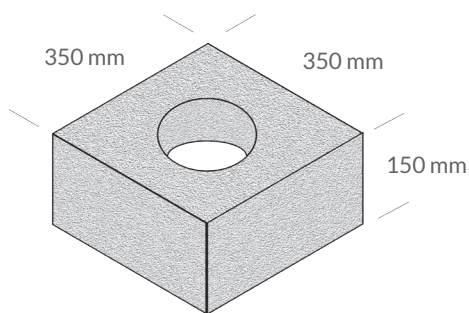

### Stolpelement Granit Modern

Färg	Dimension mm	Yta	Antal/Pall	Vikt/st
Grå	350x350x150	Blåstrad	30 st	43 kg