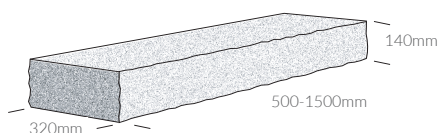

STENTRAPPA GRANIT

Stentrappor i granit finns i en rad olika längder, bredder och steghöjder.

Samtliga steg är väl framtagna för olika trapplösningar och behov.

Den råkilade fronten kombinerat med den blåstrade stegyten ger en naturlig prägel samt greppvänlig yta.

Stentrappa Granit Premium 15cm

Stentrappa Granit Villa 12cm

Färg	Dimension mm	Yta	Vikt/st
Grå	1000x320x120	Råkilad front, blåstad toppyta samt kortsidor	107 kg
Grå	1200x320x120	Råkilad front, blåstad toppyta samt kortsidor	129 kg

Stentrappa Granit Villa 14cm

Färg	Dimension mm	Yta	Vikt/st
Grå	500x320x140	Råkilad front, blästad toppyta samt kortsidor	61 kg
Grå	700x320x140	Råkilad front, blästad toppyta samt kortsidor	86 kg
Grå	1000x320x140	Råkilad front, blästad toppyta samt kortsidor	123 kg
Grå	1200x320x140	Råkilad front, blästad toppyta samt kortsidor	148 kg
Grå	1500x320x140	Råkilad front, blästad toppyta samt kortsidor	185 kg

Stentrappa Granit Premium 15cm

Färg	Dimension mm	Yta	Vikt/st
Grå	350x350x150	Råkilad front, blästad toppyta samt kortsidor	50 kg
Grå	500x350x150	Råkilad front, blästad toppyta samt kortsidor	72 kg
Grå	700x350x150	Råkilad front, blästad toppyta samt kortsidor	101 kg
Grå	1000x350x150	Råkilad front, blästad toppyta samt kortsidor	144 kg
Grå	1200x350x150	Råkilad front, blästad toppyta samt kortsidor	172 kg
Grå	1500x350x150	Råkilad front, blästad toppyta samt kortsidor	215 kg
Grå	1700x350x150	Råkilad front, blästad toppyta samt kortsidor	245 kg
Grå	2000x350x150	Råkilad front, blästad toppyta samt kortsidor	287 kg
Grå	2300x350x150	Råkilad front, blästad toppyta samt kortsidor	331 kg