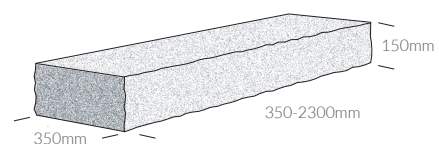

STENTRAPPA GRANIT

Stentrappor i granit finns i en rad olika längder, bredder och steghöjder.

Samtliga steg är väl framtagna för olika trapplösningar och behov.

Den råkilade fronten kombinerat med den blåstrade stegyten ger en naturlig prägel samt greppvänlig yta.

Stentrappa Granit Premium 15cm

Stentrappa Granit Villa 12cm

Färg	Dimension mm	Yta	Vikt/st
Grå	1000x320x120	Råkilad front, blåstad toppyta samt kortsidor	107 kg
Grå	1200x320x120	Råkilad front, blåstad toppyta samt kortsidor	129 kg

Stentrappa Granit Villa 14cm

Färg	Dimension mm	Yta	Vikt/st
Grå	500x320x140	Råkilad front, blästad toppyta samt kortsidor	61 kg
Grå	700x320x140	Råkilad front, blästad toppyta samt kortsidor	86 kg
Grå	1000x320x140	Råkilad front, blästad toppyta samt kortsidor	123 kg
Grå	1200x320x140	Råkilad front, blästad toppyta samt kortsidor	148 kg
Grå	1500x320x140	Råkilad front, blästad toppyta samt kortsidor	185 kg

Stentrappa Granit Premium 15cm

Färg	Dimension mm	Yta	Vikt/st
Grå	350x350x150	Råkilad front, blästad toppyta samt kortsidor	50 kg
Grå	500x350x150	Råkilad front, blästad toppyta samt kortsidor	72 kg
Grå	700x350x150	Råkilad front, blästad toppyta samt kortsidor	101 kg
Grå	1000x350x150	Råkilad front, blästad toppyta samt kortsidor	144 kg
Grå	1200x350x150	Råkilad front, blästad toppyta samt kortsidor	172 kg
Grå	1500x350x150	Råkilad front, blästad toppyta samt kortsidor	215 kg
Grå	1700x350x150	Råkilad front, blästad toppyta samt kortsidor	245 kg
Grå	2000x350x150	Råkilad front, blästad toppyta samt kortsidor	287 kg
Grå	2300x350x150	Råkilad front, blästad toppyta samt kortsidor	331 kg