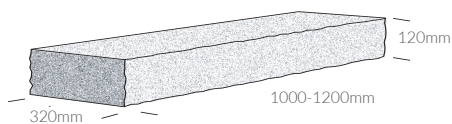

STORLEKAR

Stentrappa Granit Villa 12cm