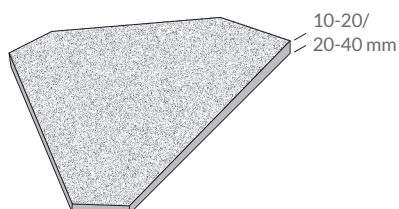

För prestandadeklaration kontakta Stenbolaget

FÄRGER

Grå

PRODUKTEXEMPEL

STORLEKAR

Glimmerskiffer Oregelbunden

| Färg | Dimension mm | Yta | Tjocklek mm | Antal/pall | Vikt/m ² |
|------|--------------|-------|-------------|-------------------|---------------------|
| Grå | Oregelbunden | Natur | 10-20 | 30 m ² | 38 kg |
| Grå | Oregelbunden | Natur | 20-40 | 20 m ² | 70 kg |

Glimmerskiffer Häll

| Färg | Dimension mm | Yta | Tjocklek mm | Antal/pall | Vikt/m ² |
|------|----------------------|-------|-------------|-------------------|---------------------|
| Grå | 300 x Fallande längd | Natur | 20-35 | 20 m ² | 70 kg |