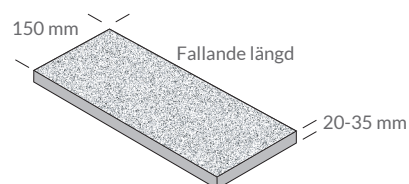

För prestandadeklaration kontakta Stenbolaget

FÄRGER

Grå

PRODUKTEXEMPEL

STORLEKAR

Glimmerskiffer Oregelbunden

| Färg | Dimension mm | Yta | Tjocklek mm | Antal/pall | Vikt/m ² |
|------|--------------|-------|-------------|-------------------|---------------------|
| Grå | Oregelbunden | Natur | 10-20 | 30 m ² | 38 kg |
| Grå | Oregelbunden | Natur | 20-40 | 20 m ² | 70 kg |

Glimmerskiffer Häll

| Färg | Dimension mm | Yta | Tjocklek mm | Antal/pall | Vikt/m ² |
|------|----------------------|-------|-------------|-------------------|---------------------|
| Grå | 300 x Fallande längd | Natur | 20-35 | 20 m ² | 70 kg |