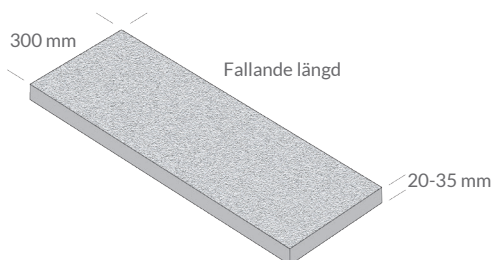

För prestandadeklaration kontakta Stenbolaget

FÄRGER

Grå

PRODUKTEXEMPEL

STORLEKAR

Glimmerskiffer Oregelbunden

| Färg | Dimension mm | Yta | Tjocklek mm | Antal/pall | Vikt/m ² |
|------|--------------|-------|-------------|-------------------|---------------------|
| Grå | Oregelbunden | Natur | 10-20 | 30 m ² | 38 kg |
| Grå | Oregelbunden | Natur | 20-40 | 20 m ² | 70 kg |

Glimmerskiffer Häll

| Färg | Dimension mm | Yta | Tjocklek mm | Antal/pall | Vikt/m ² |
|------|----------------------|-------|-------------|-------------------|---------------------|
| Grå | 300 x Fallande längd | Natur | 20-35 | 20 m ² | 70 kg |