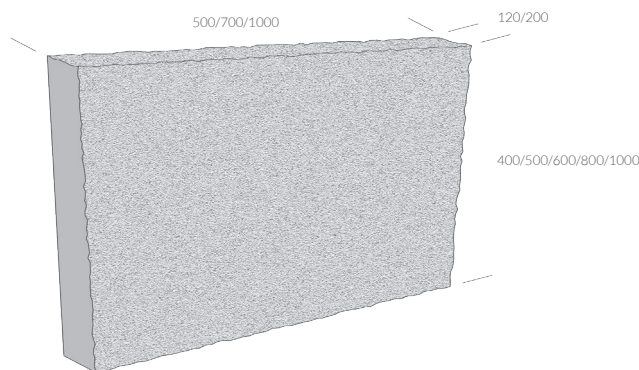

STORLEKAR

Blockstensmur Rustik

Färg	Dimension mm	Yta	Vikt/st
Grå	500x500x120	Råhuggen	86 kg
Grå	700x400x120	Råhuggen	96.5 kg