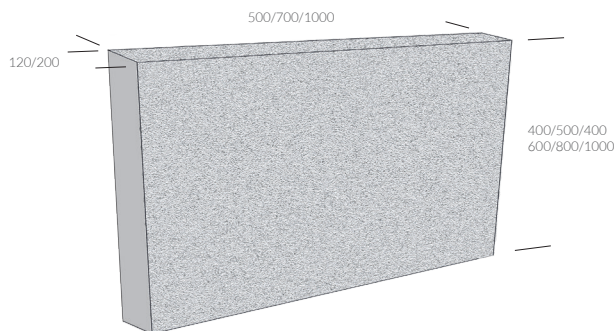

STORLEKAR

Blockstensmur Modern

Färg	Dimension mm	Yta	Vikt/st
Grå	500x500x120	Blästrad	82.5 kg
Grå	700x400x120	Blästrad	92.5 kg