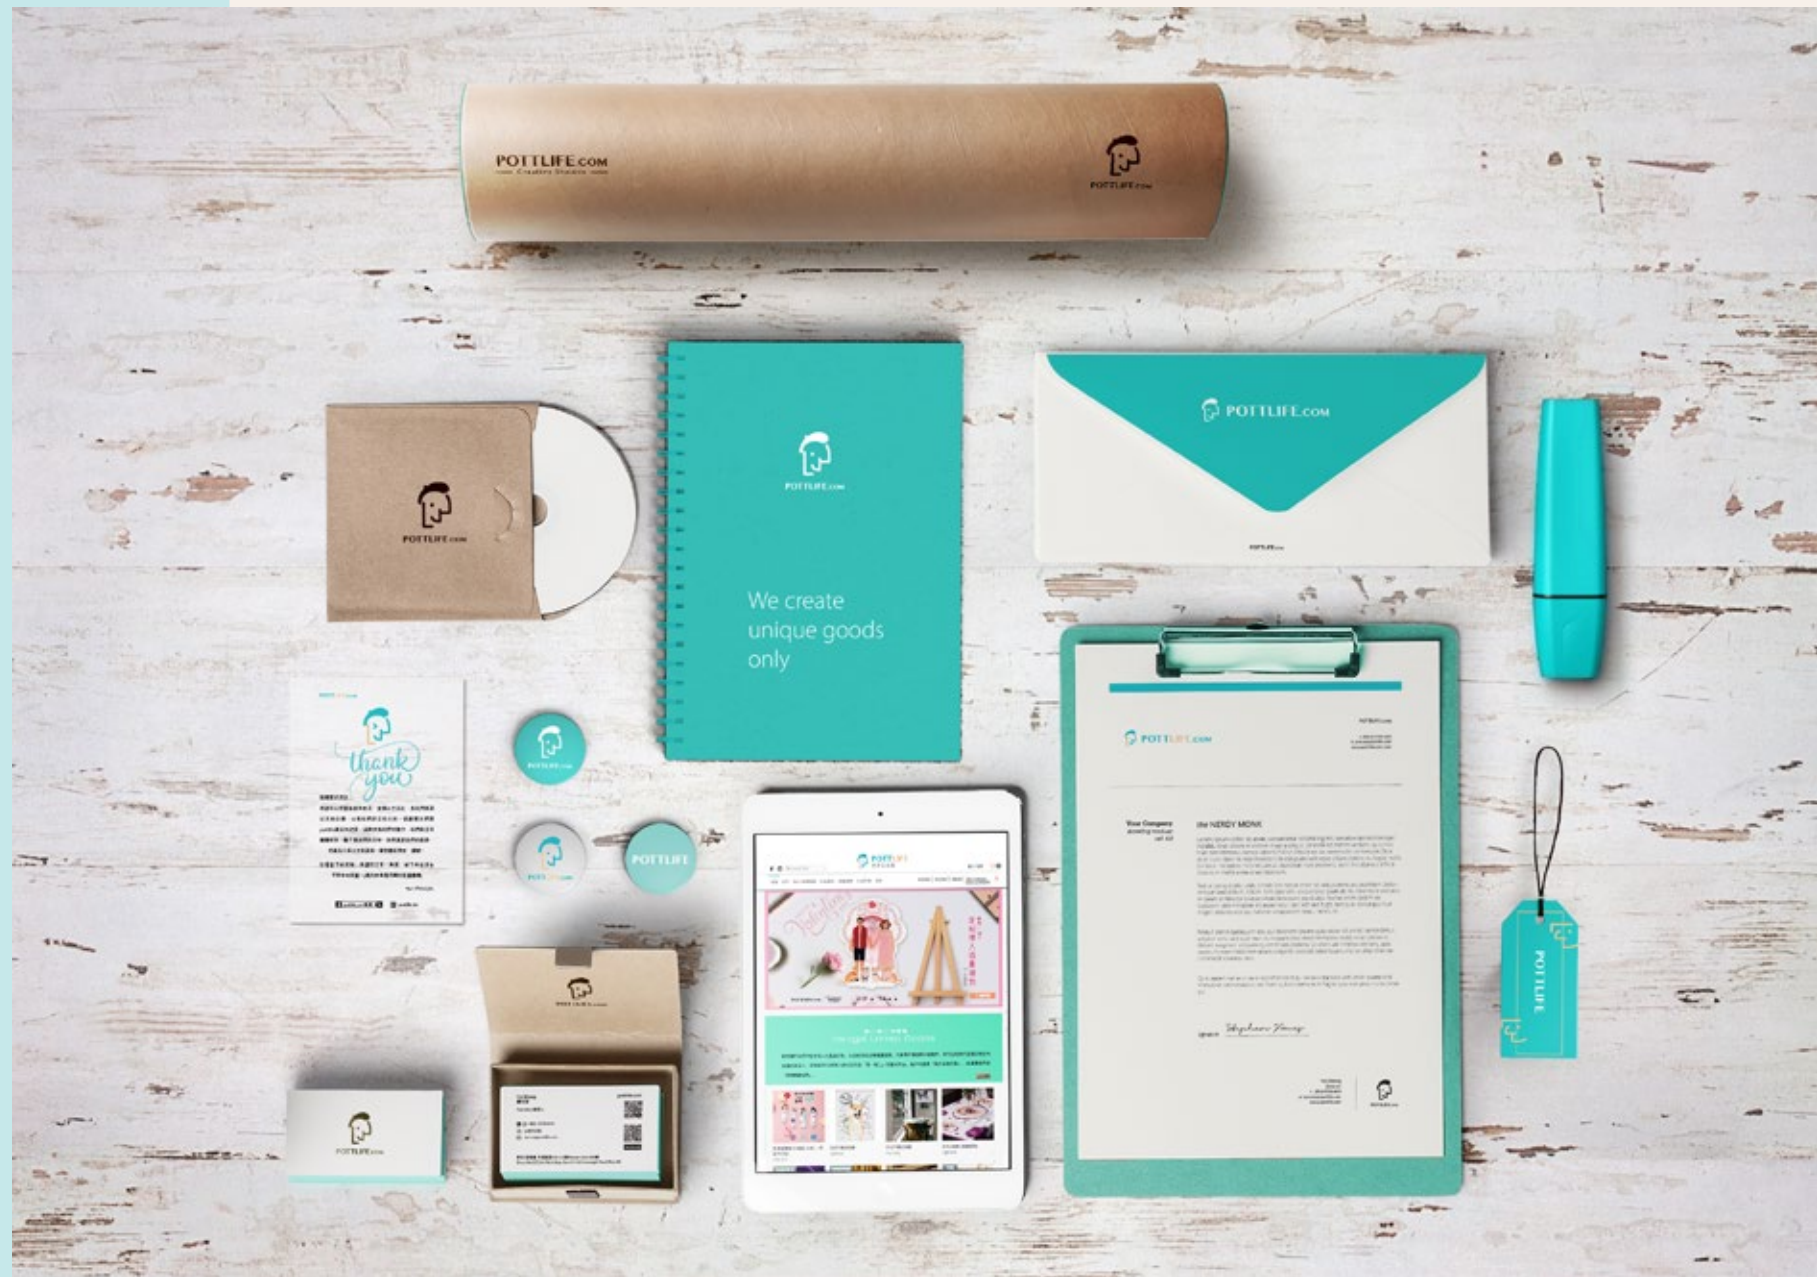

POTTLIFE.COM

關於我們

公司建立於2019年4月，Pottlife.com 由資深的設計師和其團隊共同建立，我們希望可把簡約的設計，融入生活當中，為客人帶來高質素的生活產品和體驗。我們主要為客人提供禮品及生活用品定制服務。

在工業2.0的概念下，個人化變得更为重要，一件「獨一無二」的產品才能展示客戶的獨特性。無論是小批量生產，甚至是少至一件產品，我們都能生產制作，除了客製化產品定制服務外，我們團隊更可为客戶提供設計服務及

專業意見，去為每一個客人多想一步，是我們一向的理念。

我們提供一站式從設計到製造生產的服務，並用心看待設計每一件小東西！