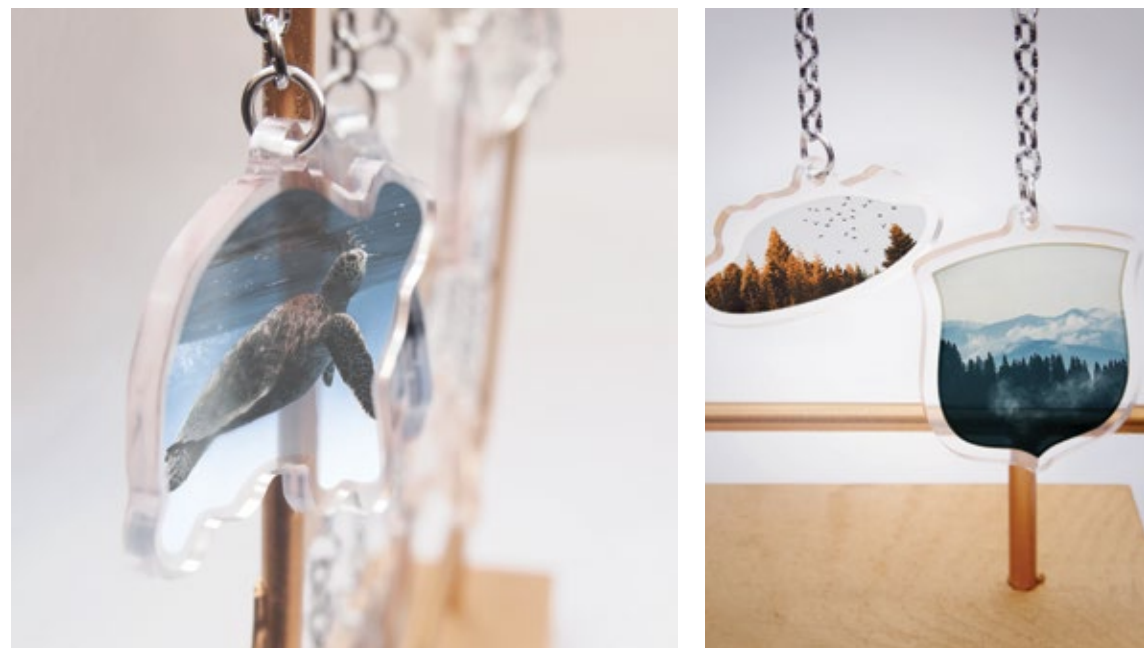

「平凡的東西 變得不平凡」

鑰匙扣定制

最平凡的匙扣，可能是最被忽略的配飾，獨特的匙扣，把平凡的東西變得不平凡。

工藝可以選擇透明/色邊，及滴膠，更顯立體，外形沿邊剪裁，平滑流暢。

- 材質：透明亞克力
- 尺寸：高度50mm
- 印刷：雙面印刷
- 工藝：鏤射/滴膠
- 款式：透明邊/色邊
- 配件：多款龍蝦扣以供選擇