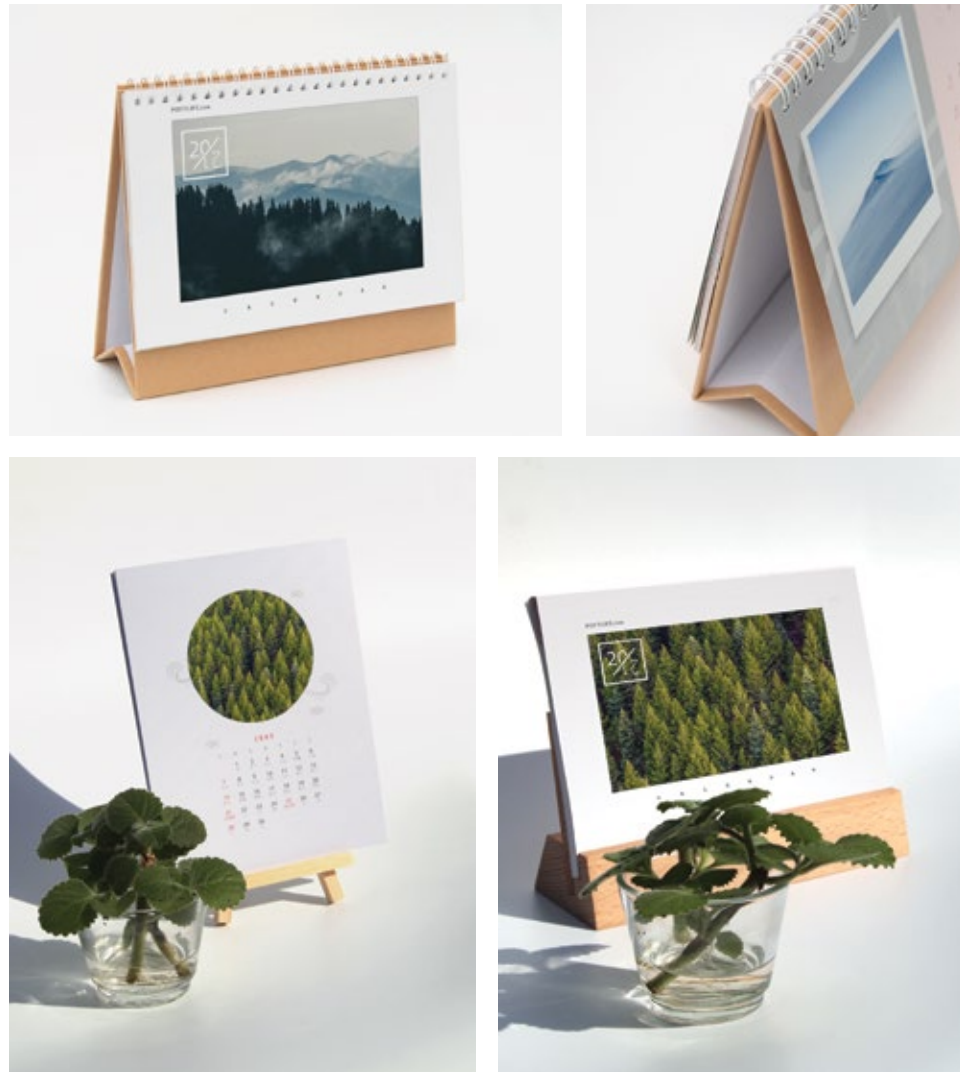

「未來的365日，你計劃好了嗎？」

月曆/掛曆定制

時光荏苒，在每年365日裡，您的摯愛有多少天和您伴隨聯繫在一起？