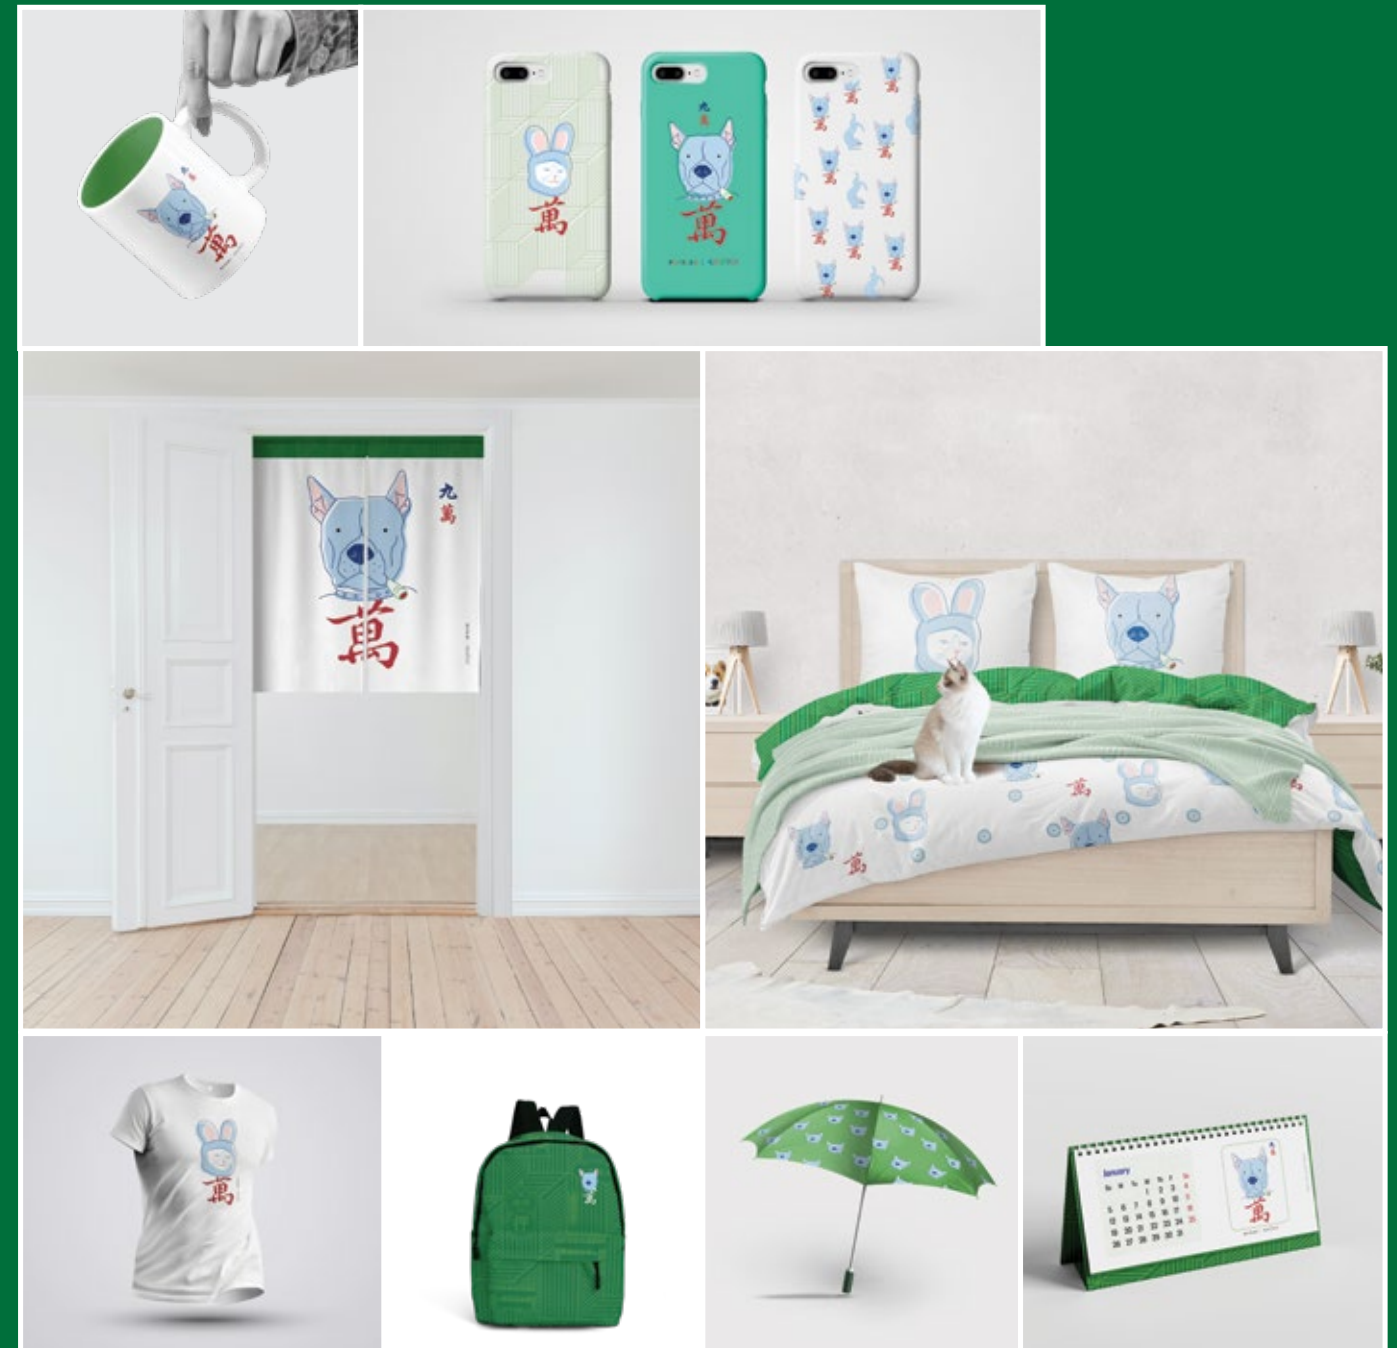

面料：100%純棉

顏色：白、灰、黑、寶藍、橙、黃、紅、

另有多種款式衛衣，連帽、圓領不連帽款等可供選擇。

Design Services

創意設計，

無限發揮

我們同時提供專門的設計服務，耐心聆聽
客人的需求，為客人提供最好的設計方案，
最合適的產品。

THE YEAR OF RAT

在2020新年的時候，我們設計了一系列的新年產品，如年曆，座檯月曆，紅包，門神揮春，而當年的農曆新年剛好是鼠年，我們就設計了以貓為主的賀年產品，貓與鼠是友是敵的關係，出來就產生了另一種幽默感。

利是封設計

設計以傳統的中國吉祥圖案，配上大膽鮮豔，不同組合的配色，帶出嶄新的化學作用，擺脫傳統紅包常使用的紅和金等元素。

以貓做主角，除貫徹我們公司一向的主題，也希望毛孩可以參與中國的節慶活動當中。

吉鼠呈祥

因應鼠年，我們也設計了一系列4張，以唐朝古服為概念的明信片，因鼠年既是十二生肖的開始，而唐代也像徵中國一個強大而興盛的朝代，含意是祝願鼠年有一個美好輝煌的新開始。

「毛將」設計概念

「毛將」是我們設計中的一個系列。麻雀既是中國的國粹，但同時又是世界共通的語言，在很多國家都流行及有所認識。另外麻雀作為非物質文化遺產，新舊原素的結合，有無窮的意念延伸；形像化、通俗有趣就是揀選麻雀結合寵物作為設計的出發點。

「毛將」系列會制作成不同的生活用品，像抱枕、匙扣掛飾、手機套、手袋、衣服飾物等不同產品，讓客戶在實際生活上也可得以應用。同時亦考慮到增加其獨特性及變化，在設計上我們都會融入每個城市本土的元素在其中，使當地人更有親切感。