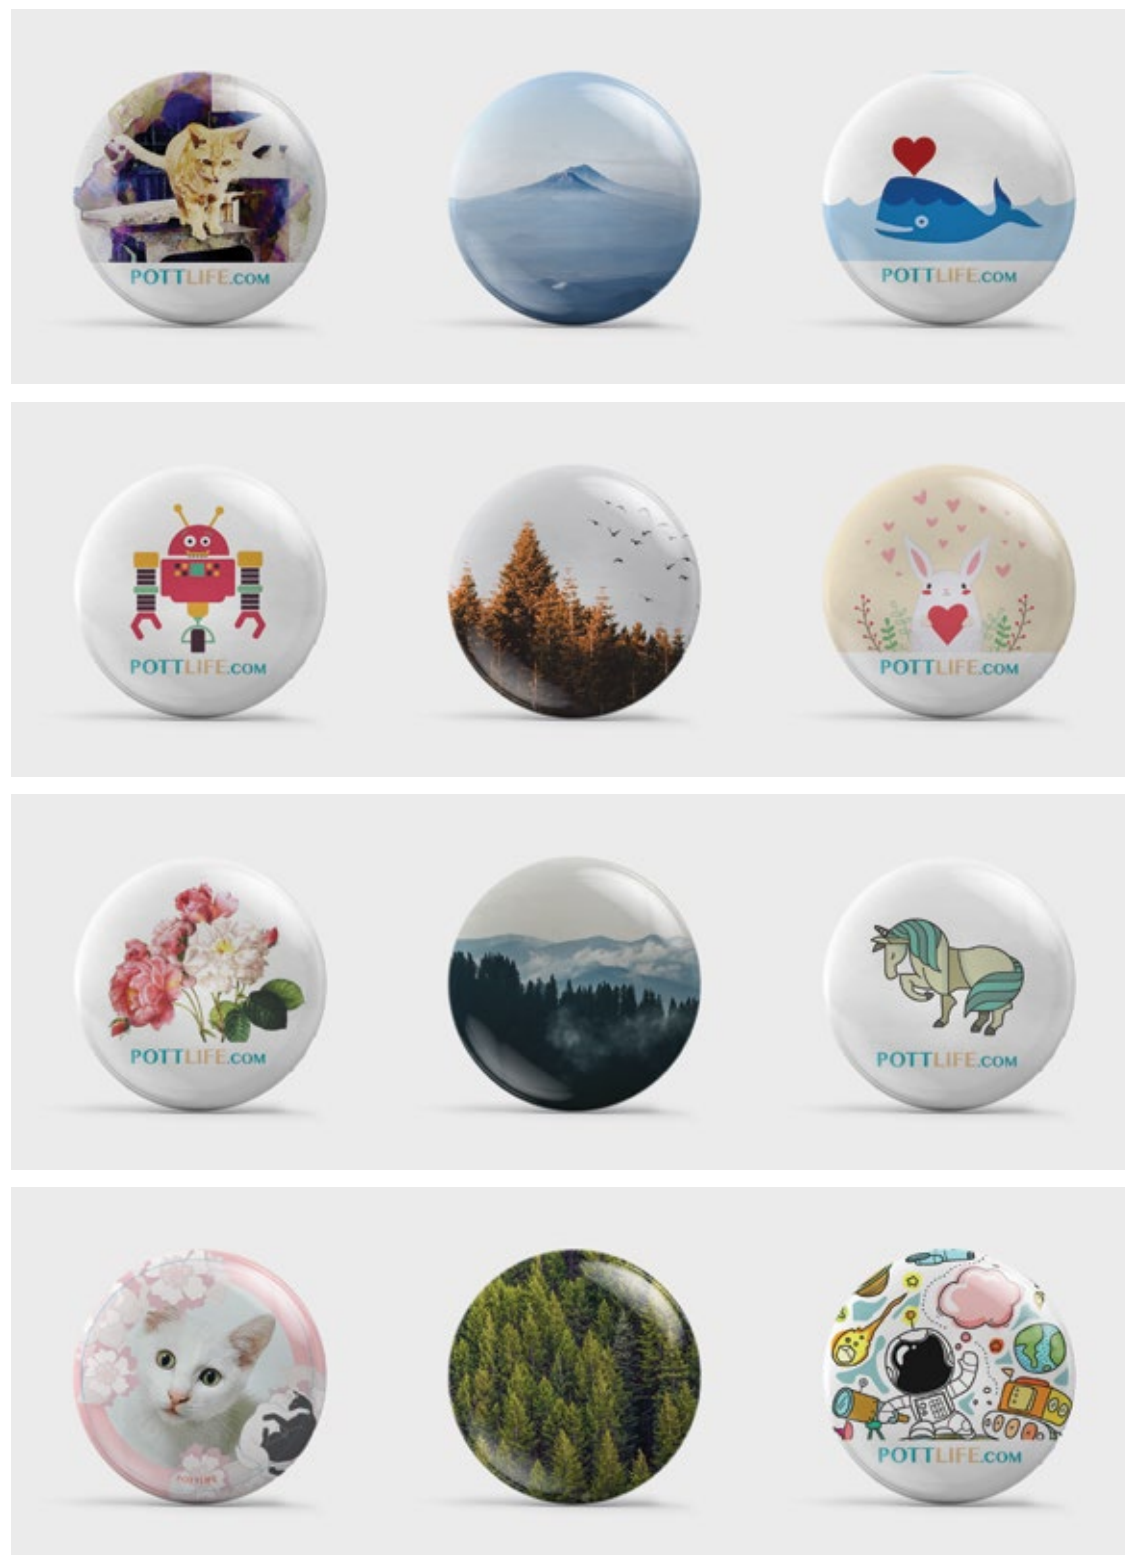

徽章設計及制作

個性的徽章·可扣掛在不同的背包上·
感覺更獨特。

材質：鍍錫鐵

尺寸：25mm/ 32mm/ 37mm/ 44mm/
58mm/ 75mm

印刷：單面印刷

工藝：鐳射/光膜/磨砂/布紋/星幻

形狀：圓形/心形/星形/方形圓角