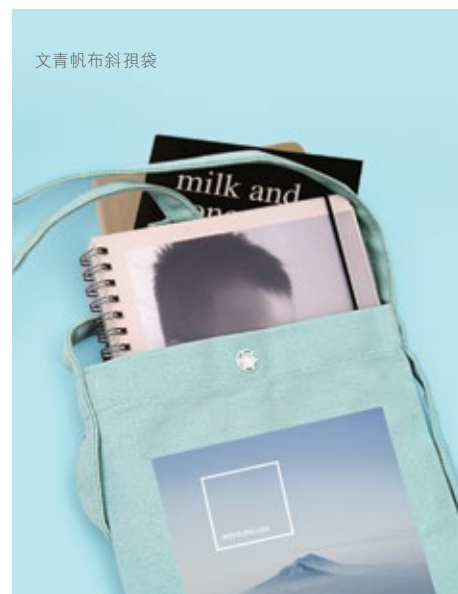

配件：拉鍊(黑/紅色)

小型收納袋

尺寸：190(W)x118(H)mm

印刷：雙面 (全圖印刷)

顏色：米白

面料：帆布

配件：拉鍊(黑/紅色)

「說走就走陪你渡過 每天每一段旅程」

Tote Bag 帆布袋
(普通帆布款)

Tote Bag 帆布袋
(加厚帆布款)

束口背包

Tote Bag 帆布袋 (普通帆布款)

尺寸: 33(W) x 38(H)cm
印刷: 單面/雙面 (局部印圖)
顏色: 米白、黑
面料: 12安帆布
配件: 拉鍊、側袋

Tote Bag 帆布袋 (加厚帆布款)

尺寸: 橫版45(W) x 32(H)cm x 13cm (底) · 豎版32(W) x 39(H)cm x 7cm (底)
印刷: 單面/雙面 (局部印圖)
顏色: 白、黑、黃、紅、粉紅、藍、綠
面料: 16安帆布
配件: 拉鍊、側袋