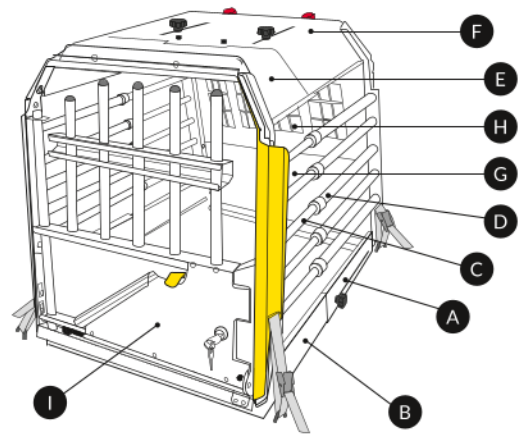

ASSEMBLY INSTRUCTIONS

VARIOCAGE

original single

A Floor Rear

00366		1X
00390		
00376		
00363		
00379		
00380		
00378		
00381		
Product no	No of items	

B Floor Front

00366		1X
00390		
00376		
00363		
00379		
00380		
00378		
00381		
Product no	No of items	

C Sidebar

00366	X4	2X
00390	X4	
00376	X4	
00363	X5	
00379	X6	
00380	X6	
00378	X7	
00381	X8	
Product no	Pipes	No of items

D Sidebar

00366	X4	2X
00390	X4	
00376	X4	
00363	X5	
00379	X6	
00380	X6	
00378	X7	
00381	X8	
Product no	Pipes	No of items