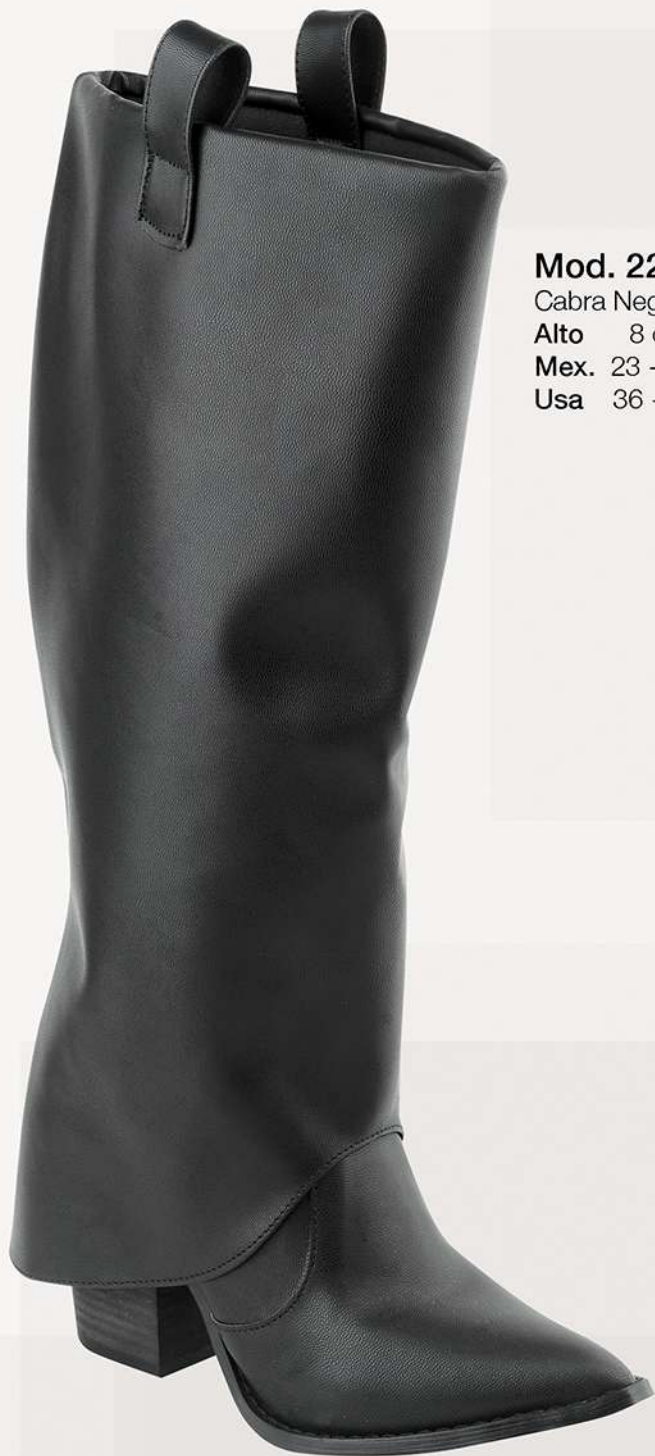

modelo en

Tendencia

Mod. 600R

Cabra Negro/Cabra Blanco

Alto 4.5 cm.

Mex. 23 - 26

Usa 36 - 39

Mod. 600R

Cabra Negro

Alto 4.5 cm.

Mex. 23 - 26

Usa 36 - 39

Mod. 2285

Cabra Negro

Alto 8 cm.

Mex. 23 - 26