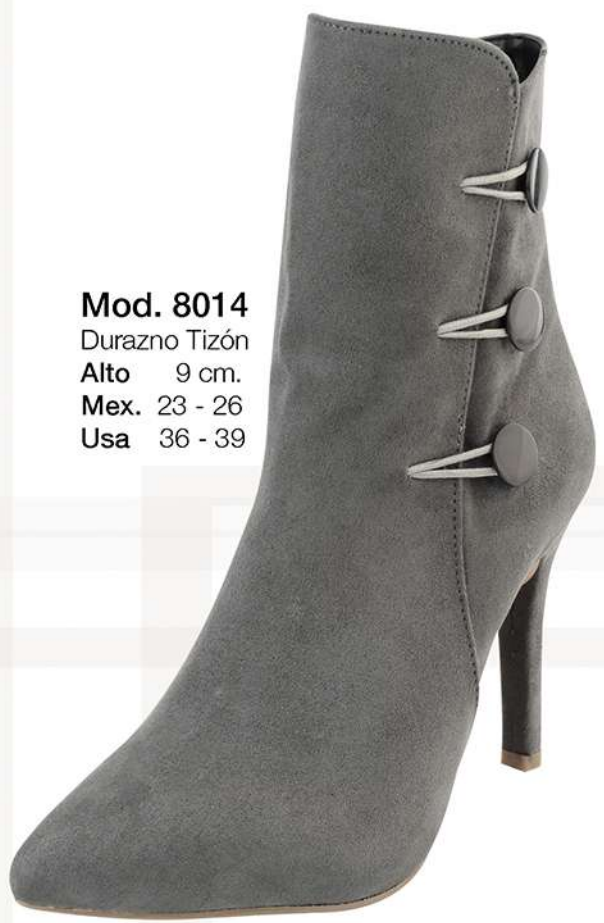

Mod. 8014

Durazno Tizón

Alto 9 cm.

Mex. 23 - 26

Usa 36 - 39