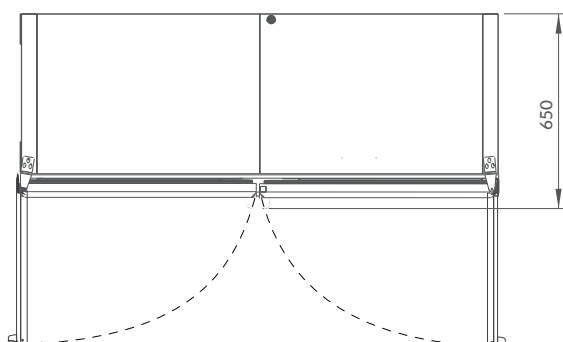

Partes del equipo

- A. Display iluminado para publicidad.
- B. Control de Temperatura Inteligente
- C. Piso en acero inoxidable
- D. Charola evaporadora de líquidos.
- E. Acabado exterior de lámina en color blanco.
- F. 2 Puertas con triple cristal y sistema de autocierre.
- G. Paredes inyectadas con ciclopentanode alta densidad.

Vista superior