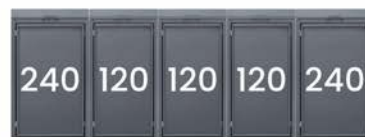

Stahlfred & Holzmiel

Abmessungen

Kombinationen

1255 mit Pflanzdach
1200 mit Deckel

640

+

740

800 Tiefe

Höhe und Tiefe der
120I- und 240I-
Ausführung sind ident.

beliebig kombinierbar

1380

2660

3400

2020

2760

3500

2120

2860

4140