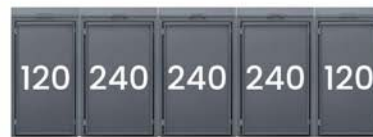

Abmessungen

Kombinationen

1255 mit Pflanzdach
1200 mit Deckel

640

+

740

800 Tiefe

Höhe und Tiefe der
120I- und 240I-
Ausführung sind ident.

beliebig kombinierbar

1380

2660

3400

2020

2760

3500

2120

2860

4140

Stahlfred & Holzmichl Paketbox

Stahlfred & Holzmichl Preise

7016				
120 I				
	Stahlfred		Holzmichl	
	Deckel	Pflanzdach	Deckel	Pflanzdach
1x120	942	989	1027	1064
2x120	1568	1646	1692	1770
3x120	2035	2137	2208	2310
4x120	2424	2545	2638	2759
5x120	2768	2906	3037	3175
6x120	3112	3267	3436	3591
240 I				
	Stahlfred		Holzmichl	
	Deckel	Pflanzdach	Deckel	Pflanzdach
1x240	982	1031	1070	1110
2x240	1713	1799	1849	1935
3x240	2168	2277	2353	2461
4x240	2571	2699	2798	2926
5x240	2955	3103	3241	3389
6x240	3339	3507	3684	3852
Kombinationen 120 I / 240 I				
	Stahlfred		Holzmichl	
	Deckel	Pflanzdach	Deckel	Pflanzdach
120x1/240x1	1640	1722	1805	1887
120x2/240x1	2076	2180	2283	2387
120x3/240x1	2461	2584	2708	2831
120x1/240x2	2180	2289	2397	2506
120x2/240x2	2493	2618	2743	2867
120x3/240x2	2866	3009	3152	3295
120x1/240x3	2518	2644	2770	2896
120x2/240x3	2896	3040	3185	3330
120x3/240x3	3208	3368	3528	3689