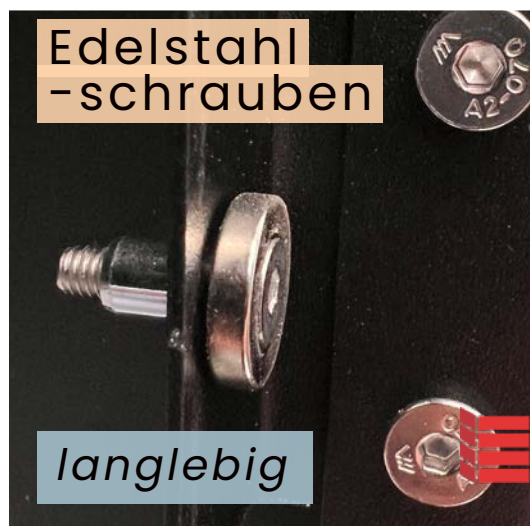

Echtholz
harmonisch

Schloss

verriegelt
Deckel und Türe

Edelstahl-
schrauben

langlebig

Türmagnete
komfortabel

BIO STEFAN[®]

Stahlfred & Holzmichl hochwertig