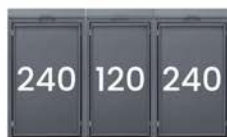

Abmessungen

Kombinationen

1255 mit Pflanzdach
1200 mit Deckel

640

+

740

800 Tiefe

Höhe und Tiefe der
120I- und 240I-
Ausführung sind ident.

beliebig kombinierbar

1380

2660

3400

2020

2760

3500

2120

2860

4140

Stahlfred & Holzmichl Paketbox

Stahlfred & Holzmichl Preise

7016				
120 I				
	Stahlfred		Holzmichl	
	Deckel	Pflanzdach	Deckel	Pflanzdach
1x120	942	989	1027	1064
2x120	1568	1646	1692	1770
3x120	2035	2137	2208	2310
4x120	2424	2545	2638	2759
5x120	2768	2906	3037	3175
6x120	3112	3267	3436	3591
240 I				
	Stahlfred		Holzmichl	
	Deckel	Pflanzdach	Deckel	Pflanzdach
1x240	982	1031	1070	1110
2x240	1713	1799	1849	1935
3x240	2168	2277	2353	2461
4x240	2571	2699	2798	2926
5x240	2955	3103	3241	3389
6x240	3339	3507	3684	3852
Kombinationen 120 I / 240 I				
	Stahlfred		Holzmichl	
	Deckel	Pflanzdach	Deckel	Pflanzdach
120x1/240x1	1640	1722	1805	1887
120x2/240x1	2076	2180	2283	2387
120x3/240x1	2461	2584	2708	2831
120x1/240x2	2180	2289	2397	2506
120x2/240x2	2493	2618	2743	2867
120x3/240x2	2866	3009	3152	3295
120x1/240x3	2518	2644	2770	2896
120x2/240x3	2896	3040	3185	3330
120x3/240x3	3208	3368	3528	3689