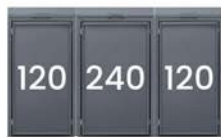

Abmessungen

Kombinationen

1255 mit Pflanzdach
1200 mit Deckel

640

+

740

800 Tiefe

Höhe und Tiefe der
120I- und 240I-
Ausführung sind ident.

beliebig kombinierbar

1380

2660

3400

2020

2760

3500

2120

2860

4140

Stahlfred & Holzmichl Paketbox

Stahlfred & Holzmichl Preise

7016				
120 I				
	Stahlfred		Holzmichl	
	Deckel	Pflanzdach	Deckel	Pflanzdach
1x120	942	989	1027	1064
2x120	1568	1646	1692	1770
3x120	2035	2137	2208	2310
4x120	2424	2545	2638	2759
5x120	2768	2906	3037	3175
6x120	3112	3267	3436	3591
240 I				
	Stahlfred		Holzmichl	
	Deckel	Pflanzdach	Deckel	Pflanzdach
1x240	982	1031	1070	1110
2x240	1713	1799	1849	1935
3x240	2168	2277	2353	2461
4x240	2571	2699	2798	2926
5x240	2955	3103	3241	3389
6x240	3339	3507	3684	3852
Kombinationen 120 I / 240 I				
	Stahlfred		Holzmichl	
	Deckel	Pflanzdach	Deckel	Pflanzdach
120x1/240x1	1640	1722	1805	1887
120x2/240x1	2076	2180	2283	2387
120x3/240x1	2461	2584	2708	2831
120x1/240x2	2180	2289	2397	2506
120x2/240x2	2493	2618	2743	2867
120x3/240x2	2866	3009	3152	3295
120x1/240x3	2518	2644	2770	2896
120x2/240x3	2896	3040	3185	3330
120x3/240x3	3208	3368	3528	3689