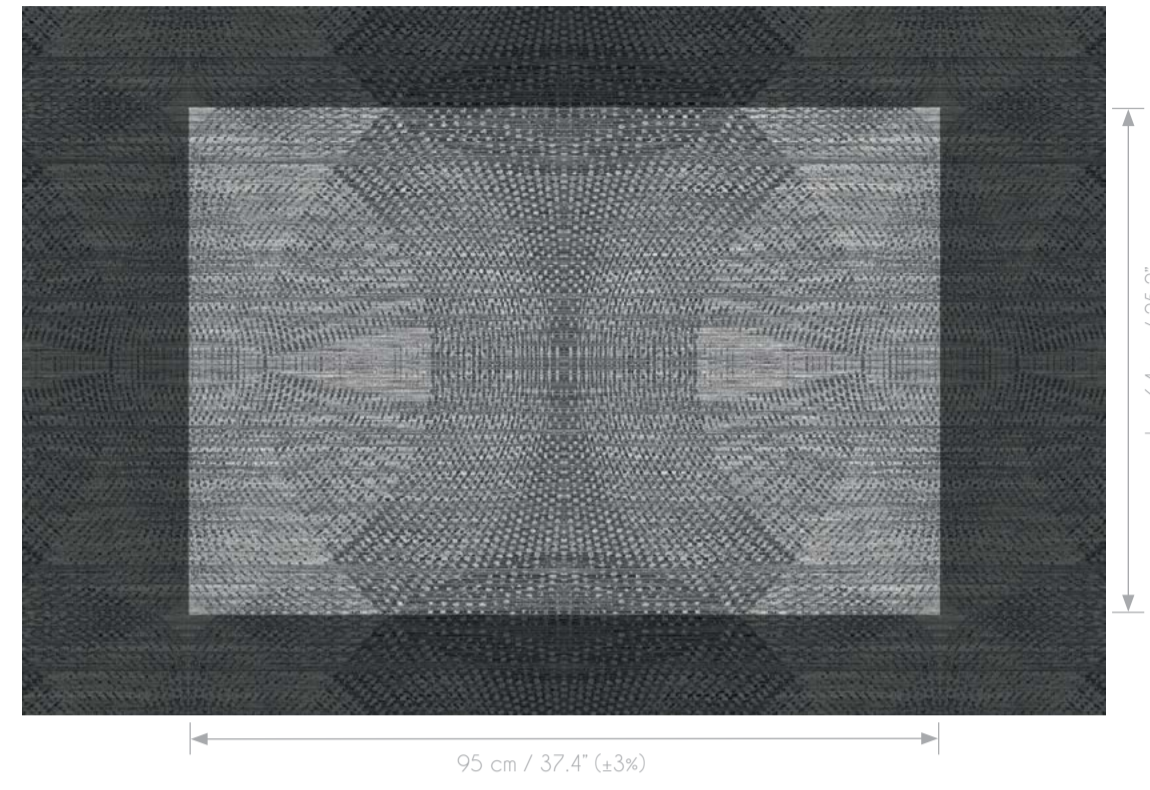

## MANDARA

## SHIRU

NAME	REFERENCE	COLOR	PAGE	MATCH	REPEAT
MANDARA	KA100	TAMARILLO	29	+	64 cm (25.2")
	KA101	OPIUM	27		64 cm (25.2")
	KA102	SPICY PINK	28		64 cm (25.2")
	KA103	LINEN	34		64 cm (25.2")
	KA104	VANILLA	35		64 cm (25.2")
	KA105	SILVER MINE	31		64 cm (25.2")
	KA106	PEPPERMINT	36		64 cm (25.2")
	KA107	PARADISO	32		64 cm (25.2")
	KA108	CALIPSO	33		64 cm (25.2")
KINTSU	KA109	CURCUMA	30	+	64 cm (25.2")
	KA200	TAMARILLO	18		64 cm (25.2")
	KA201	OPIUM	17		64 cm (25.2")
	KA202	SPICY PINK	16		64 cm (25.2")
	KA203	LINEN	14		64 cm (25.2")
	KA204	VANILLA	15		64 cm (25.2")
	KA205	SILVER MINE	19		64 cm (25.2")
	KA206	PEPPERMINT	21		64 cm (25.2")
	KA207	PARADISO	20		64 cm (25.2")
SHIRU*	KA208	CALIPSO	12	+ / -	64 cm (25.2")
	KA209	CURCUMA	13		64 cm (25.2")
	KA300	TAMARILLO	5-26		64 cm (25.2")
	KA301	OPIUM	5-26		64 cm (25.2")
	KA302	SPICY PINK	5-39		64 cm (25.2")
	KA303	LINEN	5-23		64 cm (25.2")
	KA304	VANILLA	5-10		64 cm (25.2")
	KA305	SILVER MINE	5-7		64 cm (25.2")
	KA306	PEPPERMINT	5-40		64 cm (25.2")
KA307	PARADISO	5-43	64 cm (25.2")		
KA308	CALIPSO	2-3	64 cm (25.2")		
KA309	CURCUMA	4-11	64 cm (25.2")		