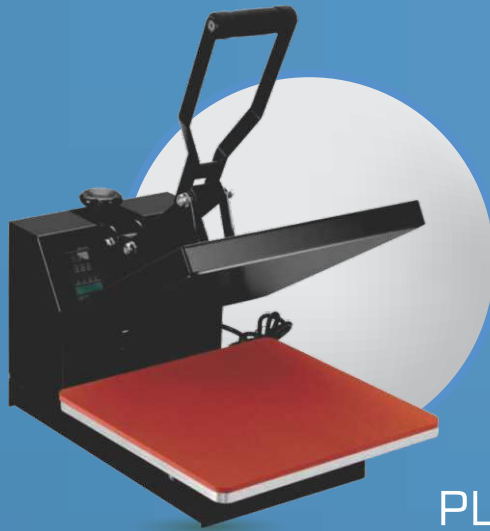

8 en 1

PLANCHA DE
38X38 CM

- 2 Resistencias de Mugs Cónicos / 17 y 11 onz
- 2 Resistencias de Mugs tradicional / 17 y 11 onz
- 1 plancha de 38x38 cm
- 2 resistencias para platos
- 1 resistencia para gorras

Planeta Gráfico

EQUIPOS, INSUMOS Y ESTAMPADOS

TERMOFIJADORAS

PLANCHA DE

38X38 CM

Tamaño de la platina:	38x38cm
Artículos Imprimibles	Hasta 15 mm de espesor
Ángulo de apertura:	50 grados
Voltaje:	120V / 220V
Energía:	1750W/ 1800W
Intervalo de tiempo:	0-480 seg.
Máxima Temperatura:	225 C
Peso bruto:	24kg