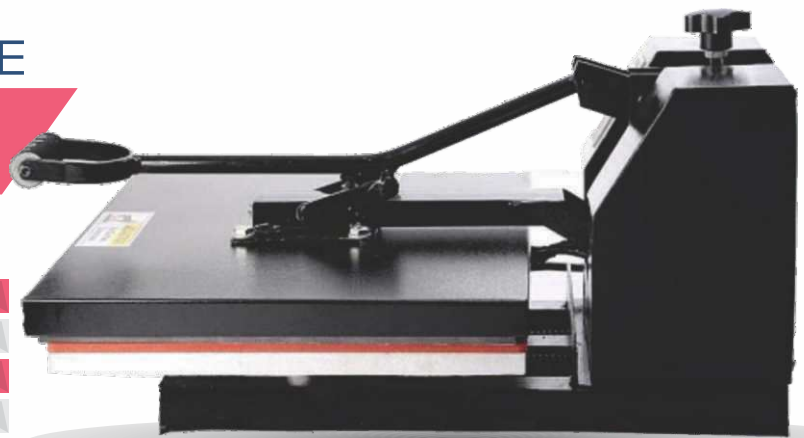

Tamaño de la platina:	40x60cm
Artículos Imprimibles	Hasta 20 mm de espesor
Ángulo de apertura:	50 grados
Voltaje:	120V / 220V
Energía:	1750W/ 1800W
Intervalo de tiempo:	0-480 seg.
Máxima Temperatura:	225 C
Peso bruto:	33kg