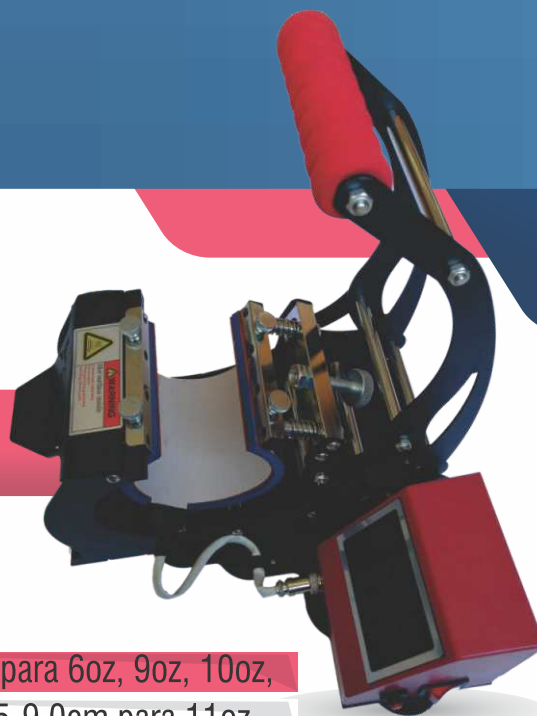

Planeta Gráfico

EQUIPOS, INSUMOS Y ESTAMPADOS

PLANCHA DE **80x60 CM**

Tamaño de la platina:	80x60cm
Artículos Imprimibles	Hasta 20 mm de espesor
Ángulo de apertura:	50 grados
Voltaje:	120V / 220V
Energía:	1750W/ 1800W
Intervalo de tiempo:	0-480 seg.
Máxima Temperatura:	225 C
Peso bruto:	48kg

MÁQUINAS PARA MUGS

Calentador de taza:	Dia.6-7.5cm para 6oz, 9oz, 10oz, Taza Dia.7.5-9.0cm para 11oz
Controlador:	digital - táctil GY-10
Voltaje:	120V / 220V
Potencia:	300W
tiempo:	0-999 seg.
Temperatura Máxima:	225 C
Peso bruto:	7kg / 7.22kg