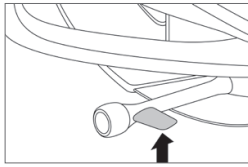

Steelcase Karman™

Steelcase

Altura de asiento

Para subir la altura de su asiento, libérela ligeramente de su peso y presione la palanca hacia arriba.

Para bajarla, permanezca sentado y presione la palanca.

Tensión y ángulo del respaldo

Mecanismo activado automáticamente por su peso. En función de sus preferencias, gire la palanca redonda y elija uno de los cuatro ajustes de confort:

- Ángulo completo de basculación
- Ángulo completo de basculación con un 20% de tensión adicional
- Limitador de basculación a medio ángulo
- Bloqueo en posición avanzada

Brazos regulables en altura / Anchura / Ángulo / Profundidad

Para regular la altura de los brazos, presione el botón situado debajo del apoyo y deslice el brazo.

El ángulo, la profundidad y la anchura se ajustan empujando los apoyos hasta la posición deseada, con los brazos colocados junto al cuerpo y las muñecas rectas.