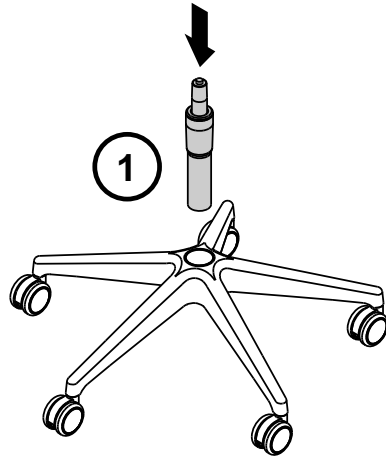

Steelcase Karman™

Steelcase

Altura de asiento

Para subir la altura de su asiento, libérela ligeramente de su peso y presione la palanca hacia arriba.

Para bajarla, permanezca sentado y presione la palanca.

Tensión y ángulo del respaldo

Mecanismo activado automáticamente por su peso. En función de sus preferencias, gire la palanca redonda y elija uno de los cuatro ajustes de confort:

- Ángulo completo de basculación
- Ángulo completo de basculación con un 20% de tensión adicional
- Limitador de basculación a medio ángulo
- Bloqueo en posición avanzada

Brazos regulables en altura / Anchura / Ángulo / Profundidad

Para regular la altura de los brazos, presione el botón situado debajo del apoyo y deslice el brazo.

El ángulo, la profundidad y la anchura se ajustan empujando los apoyos hasta la posición deseada, con los brazos colocados junto al cuerpo y las muñecas rectas.