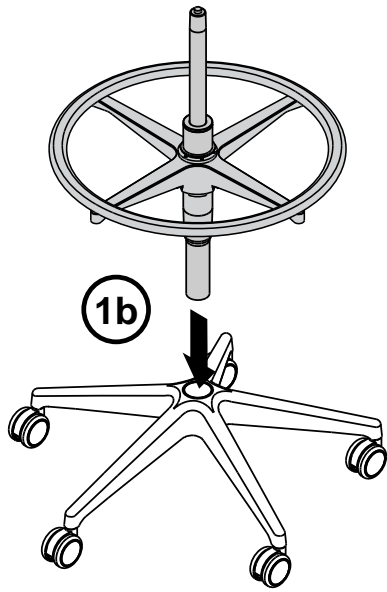

Steelcase Karman™

Steelcase

Altura de asiento

Para subir la altura de su asiento, libérela ligeramente de su peso y presione la palanca hacia arriba.

Para bajarla, permanezca sentado y presione la palanca.

Tensión y ángulo del respaldo

Mecanismo activado automáticamente por su peso. En función de sus preferencias, gire la palanca redonda y elija uno de los cuatro ajustes de confort:

- Ángulo completo de basculación
- Ángulo completo de basculación con un 20% de tensión adicional
- Limitador de basculación a medio ángulo
- Bloqueo en posición avanzada

Brazos regulables en altura / Anchura / Ángulo / Profundidad

Para regular la altura de los brazos, presione el botón situado debajo del apoyo y deslice el brazo.

El ángulo, la profundidad y la anchura se ajustan empujando los apoyos hasta la posición deseada, con los brazos colocados junto al cuerpo y las muñecas rectas.