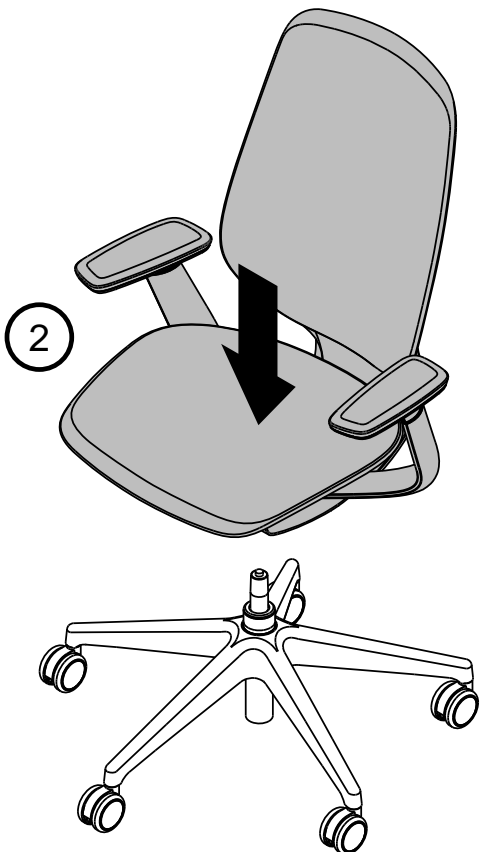

Steelcase Karman™

Steelcase

Altura de asiento

Para subir la altura de su asiento, libérela ligeramente de su peso y presione la palanca hacia arriba.

Para bajarla, permanezca sentado y presione la palanca.

Tensión y ángulo del respaldo

Mecanismo activado automáticamente por su peso. En función de sus preferencias, gire la palanca redonda y elija uno de los cuatro ajustes de confort:

- Ángulo completo de basculación
- Ángulo completo de basculación con un 20% de tensión adicional
- Limitador de basculación a medio ángulo
- Bloqueo en posición avanzada

Brazos regulables en altura / Anchura / Ángulo / Profundidad

Para regular la altura de los brazos, presione el botón situado debajo del apoyo y deslice el brazo.

El ángulo, la profundidad y la anchura se ajustan empujando los apoyos hasta la posición deseada, con los brazos colocados junto al cuerpo y las muñecas rectas.