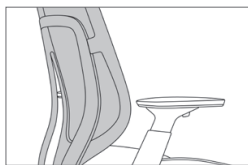

Respaldo LiveBack®

La tecnología LiveBack® se adapta al peso de su cuerpo y sujeta su columna vertebral ofreciendo una respuesta y un confort a medida.