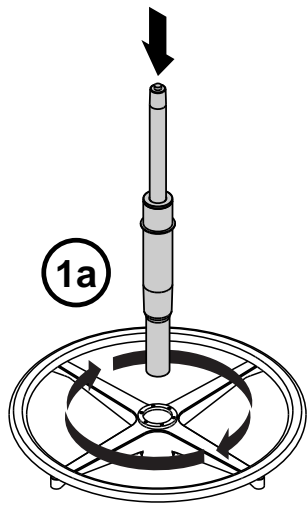

Steelcase Karman™

Steelcase

Altura de asiento

Para subir la altura de su asiento, libérela ligeramente de su peso y presione la palanca hacia arriba.

Para bajarla, permanezca sentado y presione la palanca.

Tensión y ángulo del respaldo

Mecanismo activado automáticamente por su peso. En función de sus preferencias, gire la palanca redonda y elija uno de los cuatro ajustes de confort:

- Ángulo completo de basculación
- Ángulo completo de basculación con un 20% de tensión adicional
- Limitador de basculación a medio ángulo
- Bloqueo en posición avanzada

Brazos regulables en altura / Anchura / Ángulo / Profundidad

Para regular la altura de los brazos, presione el botón situado debajo del apoyo y deslice el brazo.

El ángulo, la profundidad y la anchura se ajustan empujando los apoyos hasta la posición deseada, con los brazos colocados junto al cuerpo y las muñecas rectas.