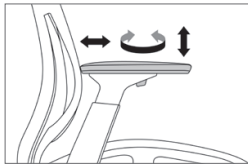

Steelcase Karman™

Steelcase

Altura de asiento

Para subir la altura de su asiento, libérela ligeramente de su peso y presione la palanca hacia arriba.

Para bajarla, permanezca sentado y presione la palanca.

Tensión y ángulo del respaldo

Mecanismo activado automáticamente por su peso. En función de sus preferencias, gire la palanca redonda y elija uno de los cuatro ajustes de confort:

- Ángulo completo de basculación
- Ángulo completo de basculación con un 20% de tensión adicional
- Limitador de basculación a medio ángulo
- Bloqueo en posición avanzada

Brazos regulables en altura / Anchura / Ángulo / Profundidad

Para regular la altura de los brazos, presione el botón situado debajo del apoyo y deslice el brazo.

El ángulo, la profundidad y la anchura se ajustan empujando los apoyos hasta la posición deseada, con los brazos colocados junto al cuerpo y las muñecas rectas.