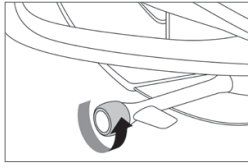

Steelcase Karman™

Steelcase

Altura de asiento

Para subir la altura de su asiento, libérela ligeramente de su peso y presione la palanca hacia arriba.

Para bajarla, permanezca sentado y presione la palanca.

Tensión y ángulo del respaldo

Mecanismo activado automáticamente por su peso. En función de sus preferencias, gire la palanca redonda y elija uno de los cuatro ajustes de confort:

- Ángulo completo de basculación
- Ángulo completo de basculación con un 20% de tensión adicional
- Limitador de basculación a medio ángulo
- Bloqueo en posición avanzada

Brazos regulables en altura / Anchura / Ángulo / Profundidad

Para regular la altura de los brazos, presione el botón situado debajo del apoyo y deslice el brazo.

El ángulo, la profundidad y la anchura se ajustan empujando los apoyos hasta la posición deseada, con los brazos colocados junto al cuerpo y las muñecas rectas.