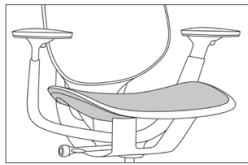

Asiento híbrido patentado

Dotado de un mecanismo de suspensión con cojín integrado, el asiento le ofrece un confort óptimo en todo momento.