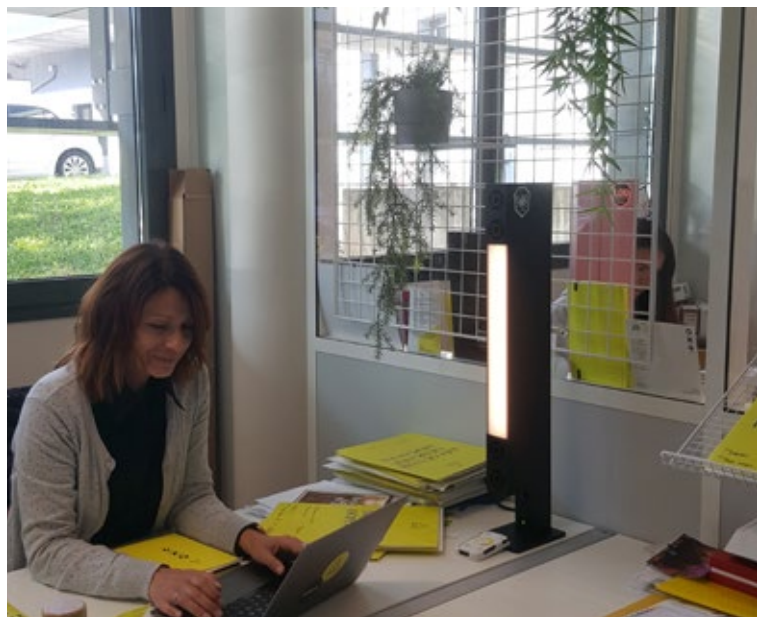

MADE IN FRANCE

AirBeSafe