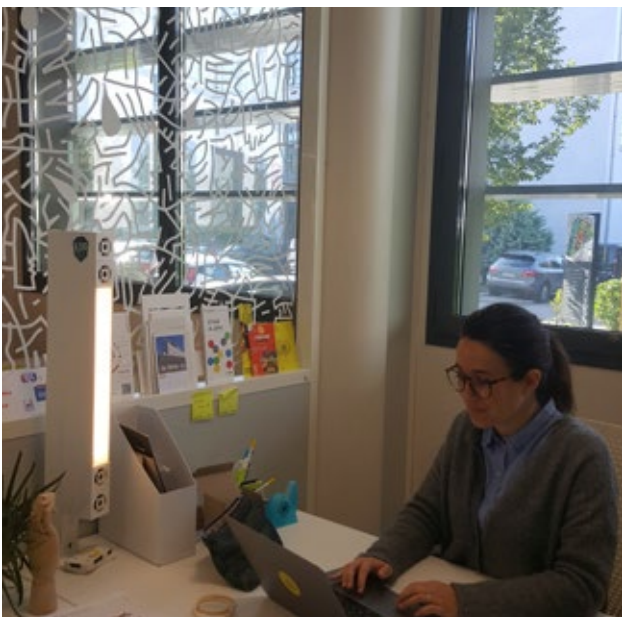

# SUP'AIR

Désinfecte l'air de **15 à 30m<sup>2</sup>**

Personnalisable

en réunion

MADE IN FRANCE

AirBeSafe

SUP'AIR la lampe à emporter partout, avec vous !

En voyage - SUP'AIR PLUS