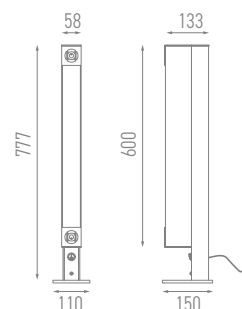

Consommation : 20W LOD + 15W LED (AIR)

40W LOD + 15W LED (AIR PLUS)

Câble d'alimentation de 1,50m avec prise de terre

Eclairage LED disponible en 3 teintes (blanc chaud 2700K, blanc neutre 3000K ou blanc froid 4000K) avec une qualité de lumière IRC >90