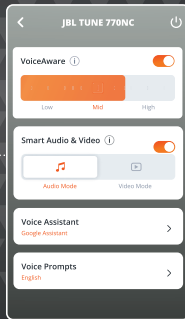

3

CONTROLLI

- PREMIERE × 1
- PREMIERE × 2
- TENERE (2S)

* ABILITA I CONTROLLI EVOLUTI COLLEGANDO LE TUE JBL TUNE770NC ALL'APP JBL HEADPHONES.

MODaLITà D'aScOLTO cabLaTa

VOICEAWARE

fai di più con l'app

*