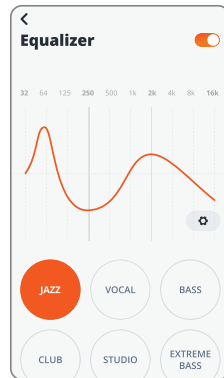

fai di più con l'app

*

*Disponi ANDROID™