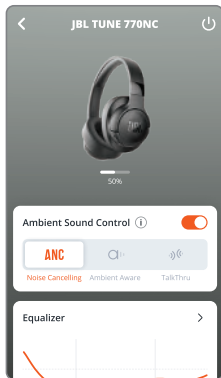

3

CONTROLLI

- PREMIERE × 1
- PREMIERE × 2
- TENERE (2S)

* ABILITA I CONTROLLI EVOLUTI COLLEGANDO LE TUE JBL TUNE770NC ALL'APP JBL HEADPHONES.

MODaLITà D'aScOLTO cabLaTa

VOICEAWARE

fai di più con l'app

*