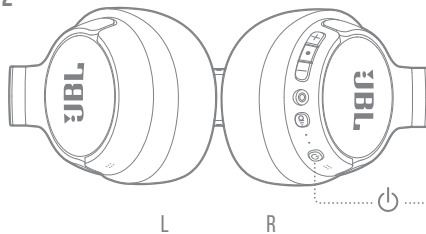

PER ACCEDERE NUOVAMENTE ALLA MODALITÀ

* DI ABBINAMENTO, SPEGNERE E TENERE

PREMUTO  PER 5 SECONDI.

CONNESSIONE MULTI-PUNTO

1

2

(MASSIMO 2 DISPOSITIVI)

PREMERE × 2