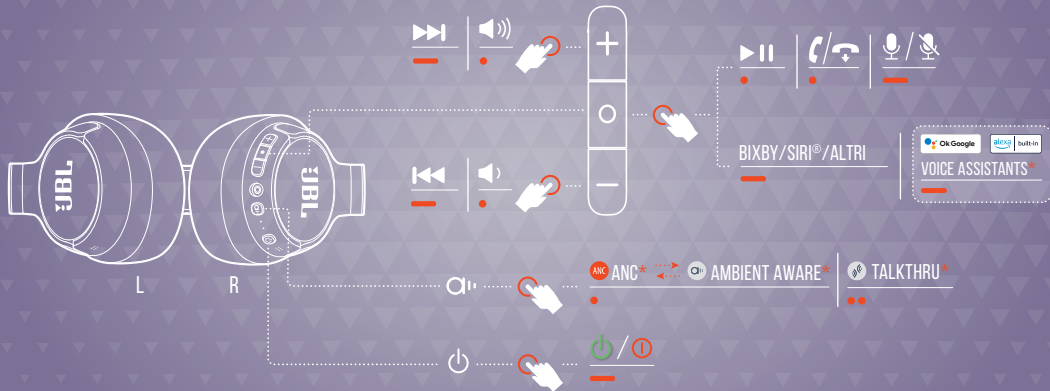

3

CONTROLLI

- PREMIERE × 1
- PREMIERE × 2
- TENERE (2S)

* ABILITA I CONTROLLI EVOLUTI COLLEGANDO LE TUE JBL TUNE770NC ALL'APP JBL HEADPHONES.

MODaLITà D'aScOLTO cabLaTa

VOICEAWARE

fai di più con l'app

*