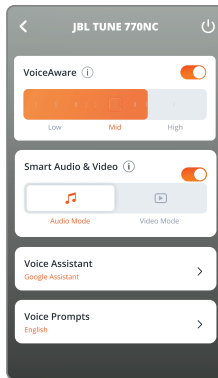

fai di più con l'app

*

*Disponi ANDROID™