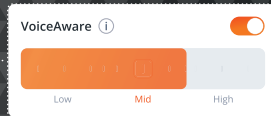

3

CONTROLLI

- PREMIERE × 1
- PREMIERE × 2
- TENERE (2S)

* ABILITA I CONTROLLI EVOLUTI COLLEGANDO LE TUE JBL TUNE770NC ALL'APP JBL HEADPHONES.

MODaLITà D'aScOLTO cabLaTa

VOICEAWARE

fai di più con l'app

*