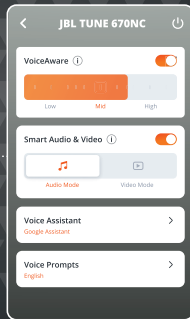

CONTROLLI ^{x1}

- premere x1
- premere x2
- tenere (2s)

* abilita i controlli evoluti collegando le tue JBL TUNE670NC all'app JBL Headphones.

MODaLITà D'aScOLTO cabLaTa

VOICEAWARE

fai di più con l'app

*

*ONLY AVAILABLE ON ANDROID™