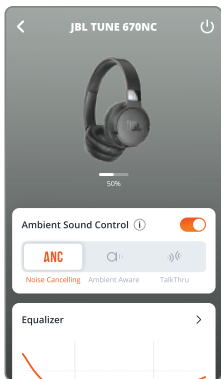

CONTROLLI ^{x1}

- premere x1
- premere x2
- tenere (2s)

* abilita i controlli evoluti collegando le tue JBL TUNE670NC all'app JBL Headphones.

MODaLITà D'aScOLTO cabLaTa

VOICEAWARE

fai di più con l'app

*

*ONLY AVAILABLE ON ANDROID™

RICARICA

CHARGE  →  2HR

5MIN  = 3HR 

RESET

c0mp0RtAmEnt0 LED

		LOW BATTERY
		CHARGING
		FULLY CHARGED

R

		POWER ON
		BT CONNECTING
		BT CONNECTED
		BT NOT CONNECTED