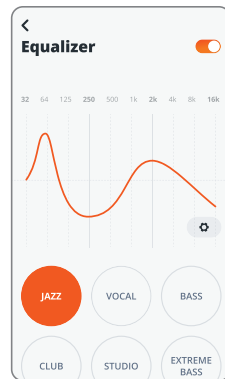

CONTROLLI ^{x1}

- premere x1
- premere x2
- tenere (2s)

* abilita i controlli evoluti collegando le tue JBL TUNE670NC all'app JBL Headphones.

MODaLITà D'aScOLTO cabLaTa

VOICEAWARE

fai di più con l'app

*

*ONLY AVAILABLE ON ANDROID™