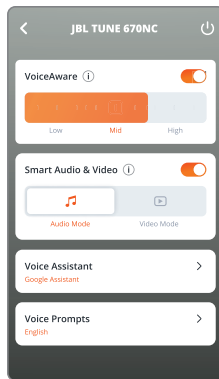

CONTROLLI ^{x1}

- premere x1
- premere x2
- tenere (2s)

* abilita i controlli evoluti collegando le tue JBL TUNE670NC all'app JBL Headphones.

MODaLITà D'aScOLTO cabLaTa

VOICEAWARE

fai di più con l'app

*

*ONLY AVAILABLE ON ANDROID™