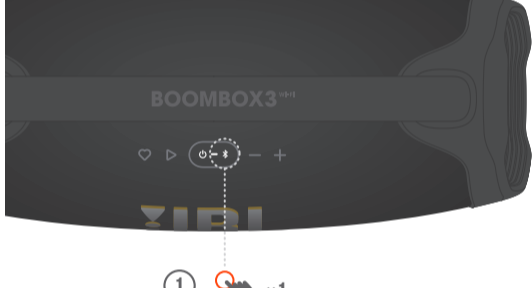

ABBINAMENTO BLUETOOTH

1 x1