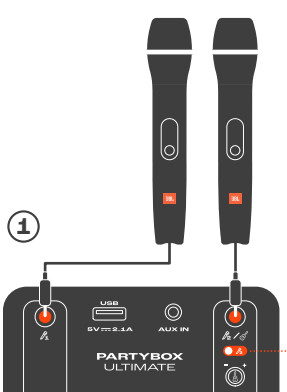

Riproduci musica in streaming tramite l'app JBL One o i servizi musicali supportati.

ABBINAMENTO BLUETOOTH

PLAY

MOMENT ♥

Premi ♥ per riprodurre la playlist o seleziona una configurazione preimpostata di uno speaker nell'app JBL One

GIOCHI DI LUCE

Applica le preimpostazioni dei giochi di luce ed altro ancora con l'APP JBL One

MICROFONO

CHITARRA

JBL PARTYPAD™

Video Tutorial

COLLEGAMENTO MULTI-SPEAKER

RICARICA