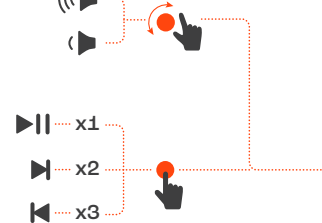

Riproduci musica in streaming tramite l'app JBL One o i servizi musicali supportati.

ABBINAMENTO BLUETOOTH

PLAY

MOMENT ♥

Premi ♥ per riprodurre la playlist o seleziona una configurazione preimpostata di uno speaker nell'app JBL One

GIOCHI DI LUCE

Applica le preimpostazioni dei giochi di luce ed altro ancora con l'APP JBL One

MICROFONO

CHITARRA

JBL PARTYPAD™

Video Tutorial

COLLEGAMENTO MULTI-SPEAKER

RICARICA