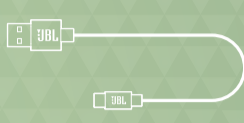

GUIDA RAPIDA D'USO

BC

JR310BT

CONTENUTO DELLA CONFEZIONE