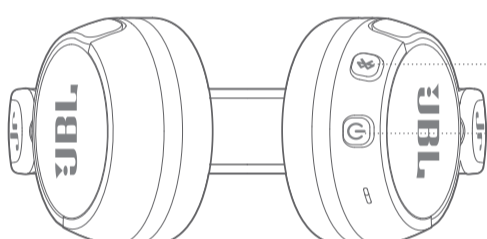

GUIDA RAPIDA D'USO

BC

JR310BT

CONTENUTO DELLA CONFEZIONE

ACCENSIONE E COLLEGAMENTO

ACCENDERE, ENTRERÀ AUTOMATICAMENTE
IN MODALITÀ DI ABBINAMENTO

SCEGLI "JBL JR310BT" PER COLLEGARE

ABBINAMENTO MANUALE

ABBINAMENTO MANUALE

SCEGLI "JBL JR310BT" PER COLLEGARE

PULSANTI

RICARICA

CHARGE 2HR

COMPORTEMENTO LED

☀	🔌	POWER ON/OFF
🔵	📶	BT CONNECTING
🟢	📶	BT CONNECTED
.....		
☀	🔋	LOW BATTERY
●	🔋	CHARGING
●	🔋	FULLY CHARGED

SPECIFICHE TECNICHE

Specifiche tecniche

ΠΕΡΙΦΕΡΟΜΕΝΟ ΤΗΣ ΣΥΣΚΕΥΑΣΙΑΣ

ΑΝΑΜΜΑ & ΣΥΝΔΕΣΗ
Αναμμά και αυτόματα μετάβαση στη λειτουργία ζεύξης. Επιλέξτε "JBL JR310BT" για να συνδεθείτε.

ΛΕΙΤΟΥΡΓΙΑ ΚΛΕΙΣΤΗΣ
Λειτουργία χειροκίνητης ζεύξης. Επιλέξτε "JBL JR310BT" για να συνδεθείτε.

Χρόνος φόρτισης: Διάρκεια αναπαραγωγής μουσικής με το BT ενεργοποιημένο: Συχνότητα απόκρισης: Αντίσταση: Ευαισθησία: Μέγιστο SPL: Έκδοση Bluetooth: Έκδοση προφίλ Bluetooth: Εύρος συχνότητας μορμού Bluetooth: Ισχύς μορμού Bluetooth: Διαμόρφωση μορμού Bluetooth: Μέγιστη θερμοκρασία λειτουργίας:

DA HVAD ER DER I ÆSKEN TÆND OG FORBIND
Tænd, og gå automatisk til parningsstilstand. Vælg "JBL JR310BT" for at oprette forbindelse.

MANUEL PARRING
Manuel parningsstilstand. Vælg "JBL JR310BT" for at oprette forbindelse.

STYRING MED KNAP

OPPLADNING LED-SIGNALER
Tænd/sluk Bluetooth forbrnder. Lært batteri opladning. Helt opladt.

DE VERPACKUNGSINHALT EINSCHALTEN UND VERBINDEN
Einschalten und automatisch in den Kopplungsmodus wechseln. Wähle „JBL JR310BT“ zum Verbinden.

MANUELLE KOPPLUNG
Manueller Kopplungsmodus. Wähle „JBL JR310BT“ zum Verbinden.

TASTENBEFEHL

WIRD GELADEN LED-VERHALTEN
Ein/Aus. BT wird verbunden. BT verbunden. WIRD GELADEN. Voll geladen.