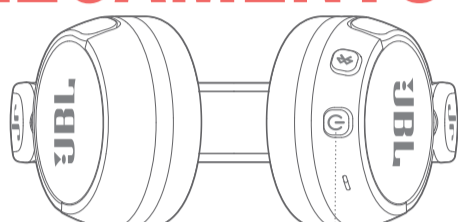

ACCENSIONE E COLLEGAMENTO

ACCENDERE, ENTRERÀ AUTOMATICAMENTE
IN MODALITÀ DI ABBINAMENTO