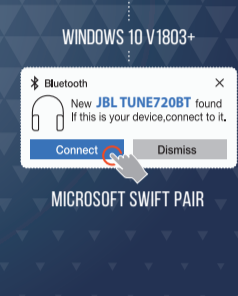

### JBL HEADPHONES

OTTIENI MAGGIOR CONTROLLO E PERSONALIZZAZIONE DELLA TUA ESPERIENZA D'ASCOLTO CON QUESTA APP GRATUITA

(SOLO PER LA CINA)

## ACCENSIONE E COLLEGAMENTO

TENERE (2S)

PER ACCEDERE NOVAMENTE ALLA MODALITÀ DI ABBINAMENTO, SPREMIERE E TENERE PREMUTO PER 5 SECONDI.

SCEGLI "JBL TUNE720BT" PER COLLEGARE

Fast Pair

MICROSOFT SWIFT PAIR