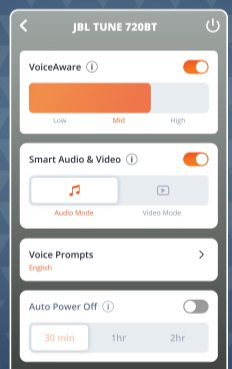

fai di più con l'app