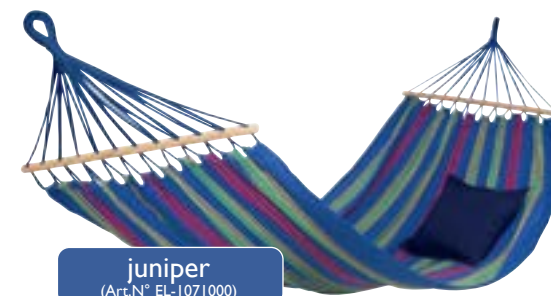

juniper
(Art.N° EL-1071000)

ARUBA

ca. 310 x 80 cm	ca. 210 x 120 cm	max. 180 kg	ca. 1,9 kg