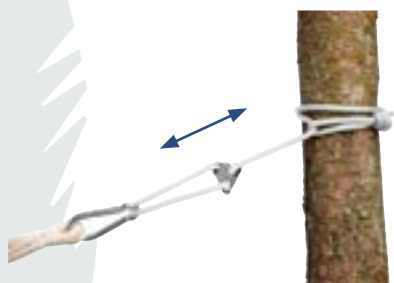

(Art.N° AZ-3059000)

ca. 70 cm	max. 200 kg	ca. 0,35 kg

SWIVEL

(Art.N° AZ-3040000)

max. 200 kg	ca. 0,3 kg

SONO

(Art.N° AZ-3050000)

ca. 21 cm	max. 120 kg	ca. 0,5 kg