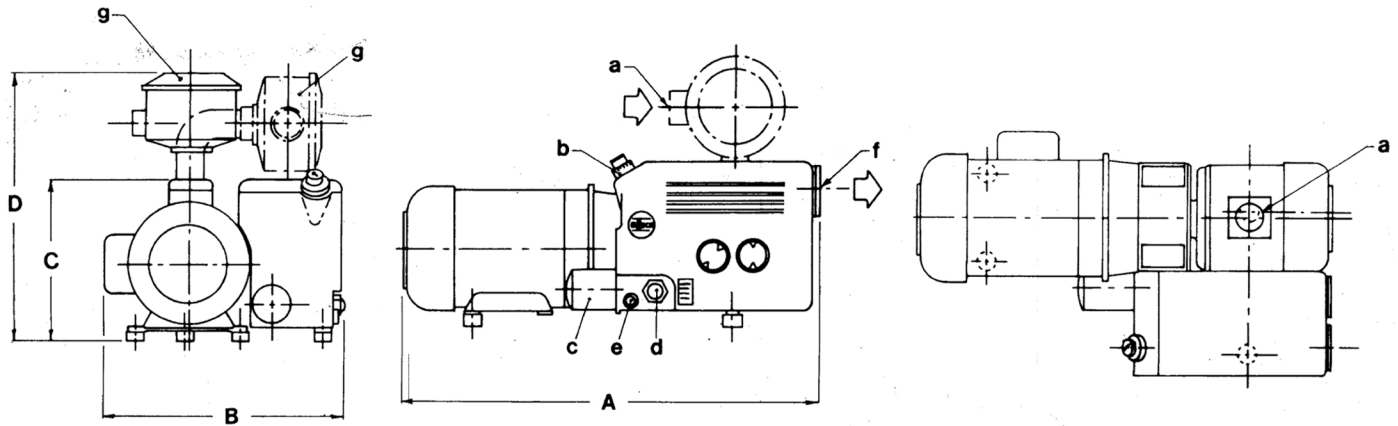

Busch RC Series

Technical Specifications

R5 Model	0004	0006	0010	0012	0016	0021	0025	0040	0063	0100	0160	0250	0400	0630	1000	1600
Nominal pumping speed (ACFM)	3.3	3.9	6	7	8.6	14	18	26	36	56	115	170	305	455	670	1030
Free air displacement (CFM)	3	4.2	7.1	8.5	11.2	15	20	28	41	63	117	180	330	490	704	1130
Max. sound level (dBA)	58	62	69	68	70	72	70	70	70	71	79	81	83	85	85	86
Motor size for 3 phase (HP)	NA	1/2	3/4	3/4	3/4	1	1 1/2	2	3	5	7.5	10	15	25	40	50
Motor size for 1 phase (HP)	3/8	1/2	1	3/4	1	1 1/4	1 1/2	2	3	5	NA	NA	NA	NA	NA	NA
Motor rotational speed (rpm)	1750	3550	1750	1750	1750	3550	1750	1750	1750	1750	1750	1750	1150	1150	1150	1150
Approx. oil capacity, (qt.)*	0.1	0.1	0.5	0.5	0.5	0.5	1.4	1.4	2.5	2.7	7	7	14	16	42	44
Inlet connections — NPT (inch)	3/8	3/8	3/4	1" Hose	3/4	1" Hose	1 1/4	1 1/4	1 1/4	1 1/4	2	2	3	3	6 (ASA)	6 (ASA)
End Vacuum Torr (RC)	NA	NA	15	15	15	15	15	15	15	15	15	15	15	15	15	15
End Vacuum Torr (RA)	5**	2**	0.5	2**	0.5	2**	0.5	0.5	0.5	0.5	0.5	0.5	0.5	0.5	0.5	0.5
Approximate Weight (lbs.)	27	28	49	42	60	42	106	120	172	198	416	460	1152	1525	2151	2833

Dimensions

a - Inlet (Pipe Thread) b - Oil Fill Plug c - Oil Filter d - Oil Sight Glass e - Oil Drain Plug f - Exhaust g - Inlet Dust Filter

R5 VACUUM PUMP OVERALL DIMENSIONS

Model	0006	0010	0012	0016	0021	0025	0040	0063	0100	0160	0250	0400	0630	1000	1600
A length	12 5/8	17 11/16	16 3/8	19 1/2	17 3/8	26 1/8	27 3/8	27 7/8	29 1/2	34 1/4	39 1/2	53 1/2	68 9/16	73	89
B width	7 3/4	10 3/4	11	10 3/4	11 7/16	13 1/4	13 1/4	18 3/8	18 7/8	25 3/4	25 3/4	36	38 1/2	39	39
C height	6 1/16	7 7/8	10 5/8	7 7/8	10 5/8	10 3/8	10 3/8	11 1/4	11 1/4	15 7/8	15 7/8	26 1/8	26 1/8	35 1/2	35 1/2
D height*	NA	11 7/8	NA	11 7/8	NA	16	16	17	19	24 7/8	24 7/8	41 1/4	41 7/8	60 1/2	60 1/2