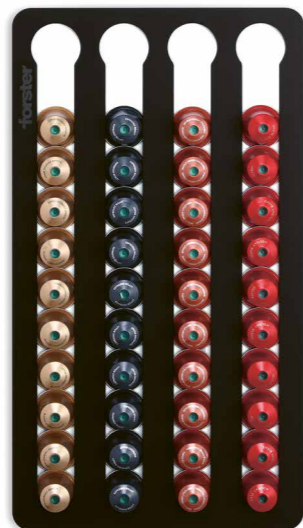

**Selbstverständlich können Sie alle unsere Accessoires auch an
nicht magnetischen Flächen anbringen.**

forster
home

Vorratsregal Holz

Eiche oder Walnuss

Farbvarianten

Utensilienhalter Holz

Eiche oder Walnuss

Farbvarianten

Flaschenhalter Holz

Eiche oder Walnuss

Farbvarianten

Magnetisch oder Kleben / Schrauben:

Haken rund Eiche/Weiss | Gewürzregal Weiss (ohne Gewürzgefäße) | Küchenutensilienhalter Eiche/Weiss | Mehrzweckbecher Weiss

Magnetisch oder Kleben / Schrauben:
Buch- und Tablethalter Eiche/Weiss | Mehrzweckbecher Weiss

Brottschneidebrett Holz
Eiche oder Walnuss

Farbvarianten

Messerleiste Holz
Eiche oder Walnuss

Farbvarianten

Regalbox Holz
Eiche oder Walnuss

Farbvarianten

Gewürzregal

Farbvarianten

Kaffeekapselhalter

Farbvarianten

Buch- und Tablethalter Holz

Eiche oder Walnuss

Farbvarianten