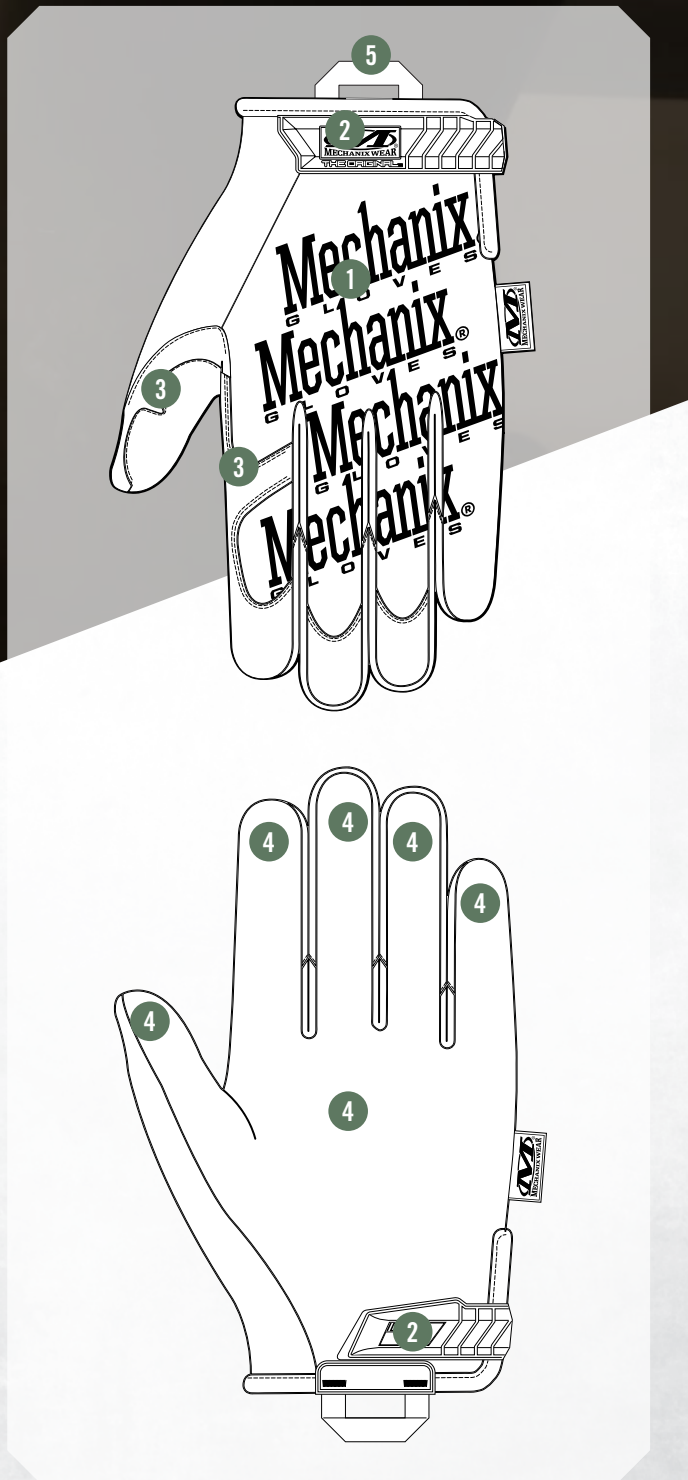

MULTICAM® BLACK ORIGINAL®

www.mechanix.com

PROTECCIÓN TÁCTICA DE LAS MANOS

El guante The Original® revolucionó el sector gracias a su diseño versátil y anatómico. La piel sintética resistente de 0,8 mm equipada con una tecnología que permite el uso de pantallas táctiles ofrece la combinación perfecta de destreza y durabilidad. El material transpirable TrekDry® con estampado MultiCam® Black te ayuda a estar fresco y cómodo en espacios exteriores. El guante The Original ofrece un ajuste, una sensibilidad y una funcionalidad incomparables, con la máxima protección.

CARACTERÍSTICAS

- 1 El material ajustable TrekDry® ayuda a mantener las manos frescas para un mayor confort.
- 2 El cierre de caucho termoplástico (TPR) proporciona un ajuste seguro.
- 3 El pulgar e índice reforzados ofrecen una mayor durabilidad.
- 4 Palma de piel sintética sin costuras equipada con una tecnología que permite el uso de pantallas táctiles.
- 5 Cintas de nylon para transportarlos.