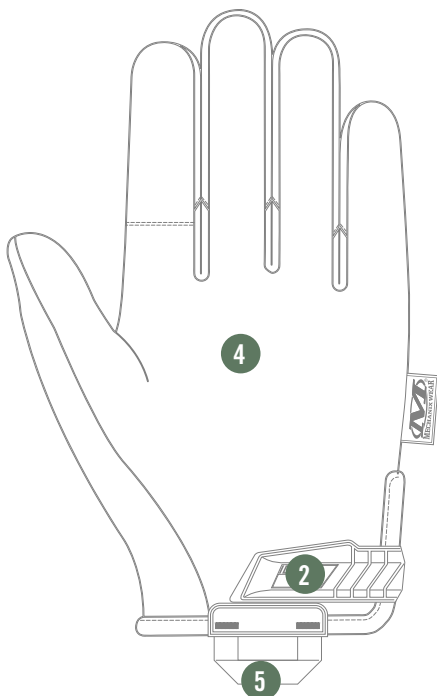

MÁS INFORMACIÓN DISPONIBLE EN:

Ref.: The Original®

EE. UU.
1-800-222-4296
CANADÁ
1-877-278-5822

Mechanix Wear, Inc.
28525 Witherspoon Parkway
Valencia CA 91355
www.mechanix.com

Producto importado