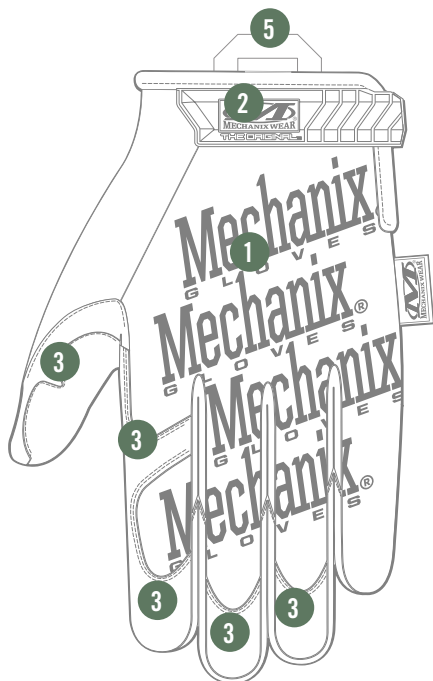

MULTICAM® ORIGINAL®

PROTECCIÓN TÁCTICA DE LAS MANOS

El guante The Original® revolucionó el sector gracias a su diseño versátil, y se ha mantenido fiel a sus usuarios desde entonces. La piel sintética duradera prolonga la vida útil del guante y el material ajustable TrekDry® con camuflaje MultiCam® ayuda a mantener las manos frescas en cualquier entorno. El guante The Original® ofrece un ajuste, una sensibilidad y una funcionalidad sin parangón, para que puedas concentrarte en lo que tienes entre manos.

AJUSTE CÓMODO

El material ajustable TrekDry® ayuda a mantener las manos frescas para un mayor confort.

PALMA SIN COSTURAS

La palma de capa única sin costuras proporciona una destreza óptima.

MULTICAM® ORIGINAL™

COLORES DISPONIBLES

 MG-55 COVERT	 MG-72 COYOTE	 MG-77 WOODLAND	 MG-78 MULTICAM	 MG-88 WOLF GREY
--	--	--	--	---

XXXS	XXS	XS	S	M	L	XL	XXL	XXXL
05	06	07	08	09	10	11	12	13

CARACTERÍSTICAS

1. El material ajustable TrekDry® con camuflaje MultiCam® ayuda a mantener las manos frescas para un mayor confort.
2. El cierre de caucho termoplástico (TPR) proporciona un ajuste seguro.
3. El pulgar e índice reforzados ofrecen una mayor durabilidad.
4. La palma de piel sintética sin costuras proporciona una destreza óptima.
5. Cintas de nailon para transportarlos.