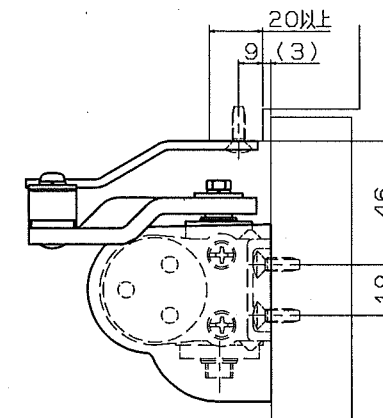

吊元中心

機種名	適用ドア巾(mm)	重量(kg)
S-102P	900	25~45

- 本図は左勝手を示します。
- ()内寸法は参考寸法を示します。
- P寸法55mmの時、制限角度は130~144°です。
- P寸法が10mm大きく(小さく)なると、制限角度は9°小さく(大きく)なります。

機種名	プレート	P寸法		
		45	55	65
S-102P	D型	82°~89°	78°~85°	74°~81°
	L型	88°~95°	84°~91°	80°~87°