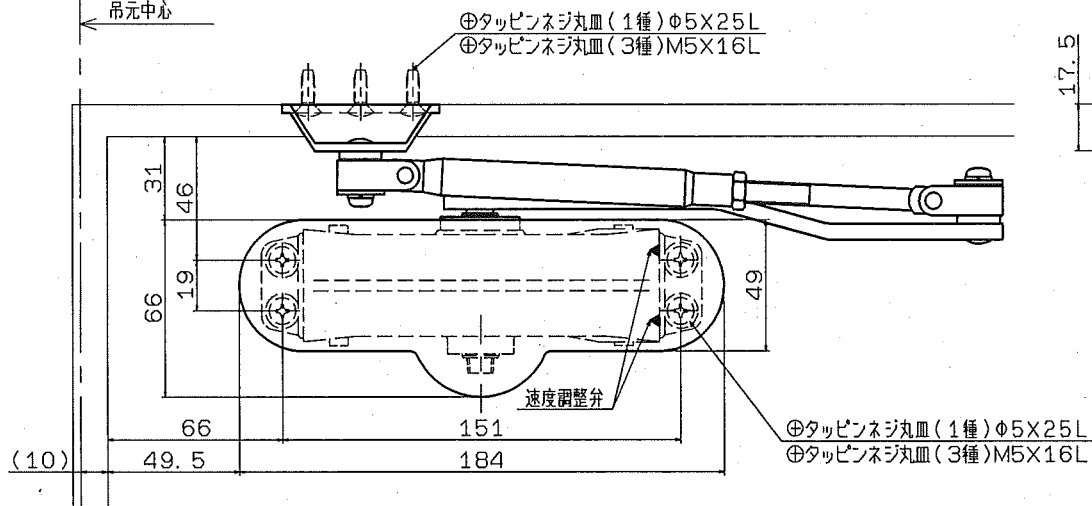

吊元中心

機種名	適用ドア巾(mm)	重量(kg)
S-102P	900	25~45

- 本図は左勝手を示します。
- ()内寸法は参考寸法を示します。
- P寸法55mmの時、制限角度は130~144°です。
- P寸法が10mm大きく(小さく)なると、制限角度は9°小さく(大きく)なります。

機種名	プレート	P寸法		
		45	55	65
S-102P	D型	82°~89°	78°~85°	74°~81°
	L型	88°~95°	84°~91°	80°~87°

リョービ株式会社

製品名	種別	機種	作成	改訂
ドアクローザ	ドアクローザ 玄関・勝手口用	S-102P	2018年 3月31日	