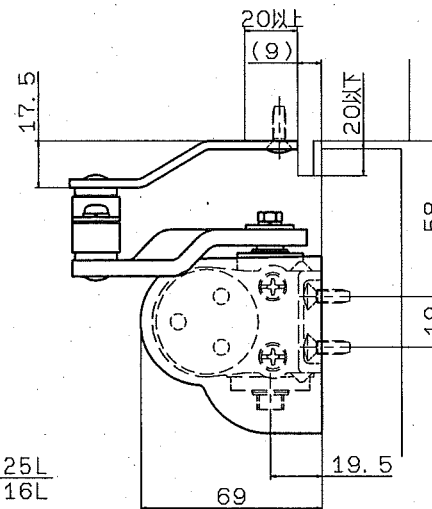

吊元中心

機種名	適用ドア巾(mm)	重量(kg)
S-102P	900	25~45

- 本図は左勝手を示します。
- ()内寸法は参考寸法を示します。
- P寸法55mmの時、制限角度は130~144°です。
- P寸法が10mm大きく(小さく)なると、制限角度は9°小さく(大きく)なります。

機種名	プレート	P寸法		
		45	55	65
S-102P	D型	82°~89°	78°~85°	74°~81°
	L型	88°~95°	84°~91°	80°~87°