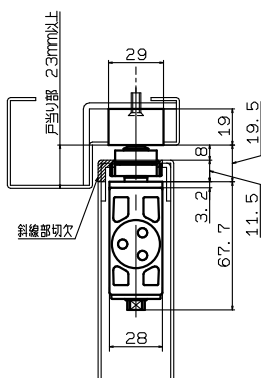

機種名	適用ドアサイズ	適用ドア厚 (mm)
ストップなし	巾 (mm) 重量 (kg)	スチールドア 木製ドア
COU-52M	900 45以下	36以上
COU-53M	950 65以下	40以上

- 本図は右勝手を示します。
- 本品には左右勝手があります。
- 本品使用時には必ず戸当りを破けてください。

最大開き角度	ストップ金具・ストッパー取付位置					
	①	②	③	④	⑤	⑥
	73°	79°	85°	91°	98°	107°

リョービ株式会社

製品名	種別	機種	作成	改訂
コンシールドドアクローザ	耐震ドア対応型・中心吊110°開き・標準取付	COU-52M・COU-53M	2022年12月13日	1

機種名	適用ドアサイズ	適用ドア厚 (mm)
ストップなし	巾 (mm) 重量 (kg)	スチールドア 木製ドア
COU-52M	900 45以下	
COU-53M	950 65以下	36以上 40以上

- 本図は右勝手を示します。
- 本品には左右勝手があります。
- 本品使用時には必ず戸当りを破けてください。

ストップ-取付位置						
①	②	③	④	⑤	⑥	
最大開き角度	73°	79°	85°	91°	98°	107°

リョービ株式会社

製品名	種別	機種	作成	改訂
コンシールドドアクローザ	耐震ドア対応型・中心吊110°開き・逆取付	COU-52M・COU-53M	2022年12月13日	1