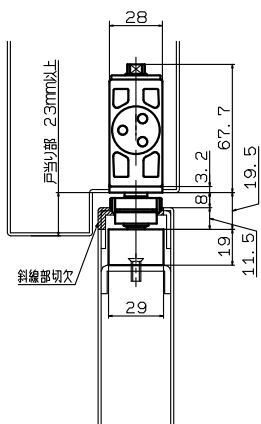

機種名	適用ドアサイズ	適用ドア厚 (mm)
ストップなし	巾 (mm) 重量 (kg)	スチールドア 木製ドア
COU-52M	900 45以下	36以上
COU-53M	950 65以下	40以上

- 本図は右勝手を示します。
- 本品には左右勝手があります。
- 本品使用時には必ず戸当りを破けてください。

最大開き角度	ストップ金具・ストッパー取付位置					
	①	②	③	④	⑤	⑥
	73°	79°	85°	91°	98°	107°

リョービ株式会社

製品名	種別	機種	作成	改訂
コンシールドドアクローザ	耐震ドア対応型・中心吊110°開き・標準取付	COU-52M・COU-53M	2022年12月13日	1

機種名	適用ドアサイズ	適用ドア厚 (mm)
ストップなし	巾 (mm) 重量 (kg)	スチールドア 木製ドア
COU-52M	900 45以下	
COU-53M	950 65以下	36以上 40以上

- 本図は右勝手を示します。
- 本品には左右勝手があります。
- 本品使用時には必ず戸当りを破けてください。

ストップ-取付位置						
①	②	③	④	⑤	⑥	
最大開き角度	73°	79°	85°	91°	98°	107°

リョービ株式会社

製品名	種別	機種	作成	改訂
コンシールドドアクローザ	耐震ドア対応型・中心吊110°開き・逆取付	COU-52M・COU-53M	2022年12月13日	1