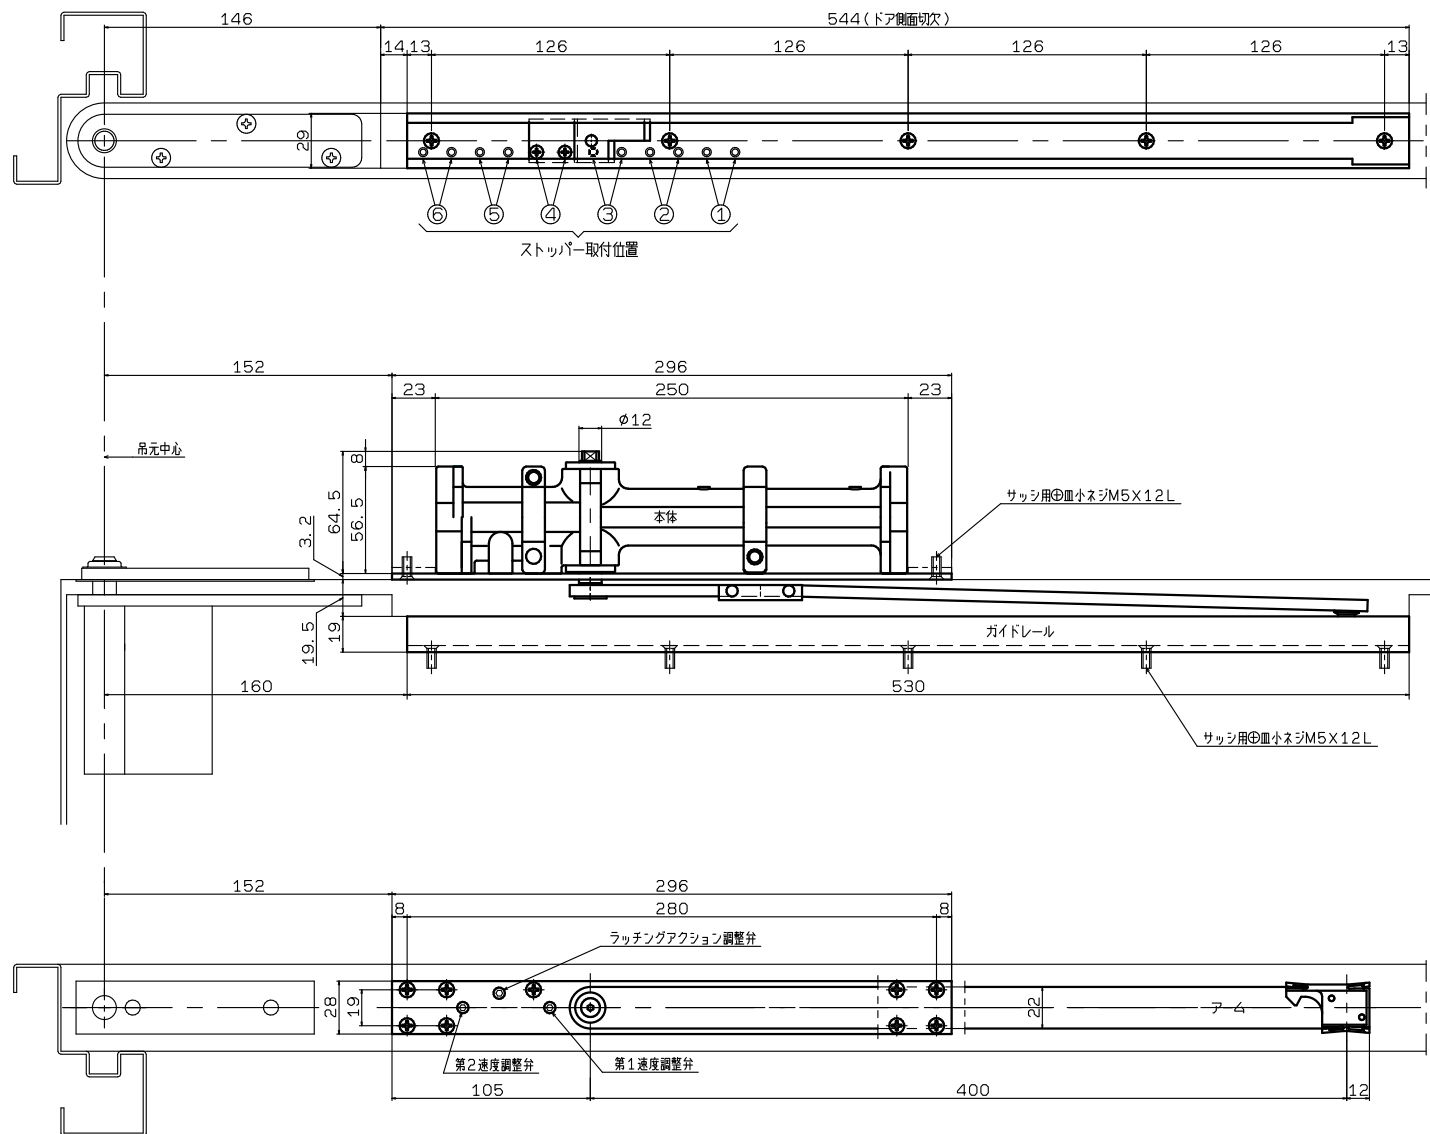

機種名	適用ドアサイズ	適用ドア厚 (mm)
ストップなし	巾 (mm) 重量 (kg)	スチールドア 木製ドア
COU-52M	900 45以下	36以上
COU-53M	950 65以下	40以上

- 本図は右勝手を示します。
- 本品には左右勝手があります。
- 本品使用時には必ず戸当りを破けてください。

最大開き角度	ストップ金具・ストッパー取付位置					
	①	②	③	④	⑤	⑥
	73°	79°	85°	91°	98°	107°

リョービ株式会社

製品名	種別	機種	作成	改訂
コンシールドドアクローザ	耐震ドア対応型・中心吊110°開き・標準取付	COU-52M・COU-53M	2022年12月13日	1

機種名	適用ドアサイズ	適用ドア厚 (mm)
ストップなし	巾 (mm) 重量 (kg)	スチールドア 木製ドア
COU-52M	900 45以下	
COU-53M	950 65以下	36以上 40以上

- 本図は右勝手を示します。
- 本品には左右勝手があります。
- 本品使用時には必ず戸当りを破けてください。

ストップ-取付位置						
①	②	③	④	⑤	⑥	
最大開き角度	73°	79°	85°	91°	98°	107°

リョービ株式会社

製品名	種別	機種	作成	改訂
コンシールドドアクローザ	耐震ドア対応型・中心吊110°開き・逆取付	COU-52M・COU-53M	2022年12月13日	1