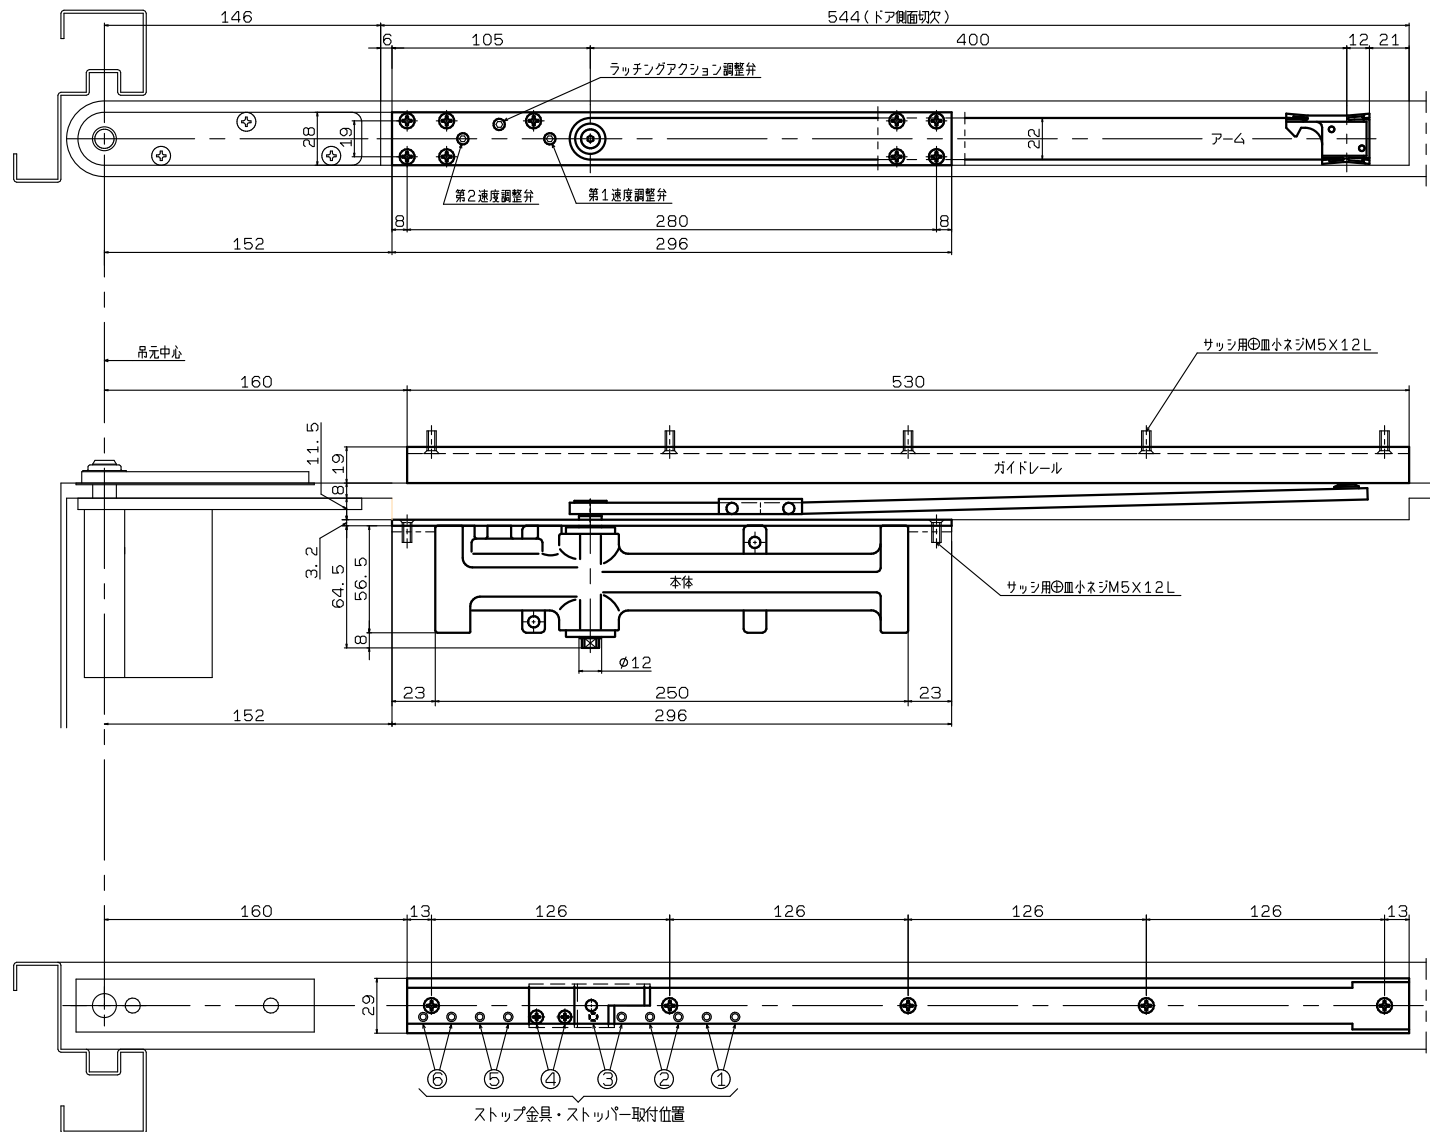

機種名	適用ドアサイズ	適用ドア厚 (mm)
ストップなし	巾 (mm) 重量 (kg)	スチールドア 木製ドア
COU-52M	900 45以下	36以上
COU-53M	950 65以下	40以上

- 本図は右勝手を示します。
- 本品には左右勝手があります。
- 本品使用時には必ず戸当りを破けてください。

最大開き角度	ストップ金具・ストッパー取付位置					
	①	②	③	④	⑤	⑥
	73°	79°	85°	91°	98°	107°

リョービ株式会社

製品名	種別	機種	作成	改訂
コンシールドドアクローザ	耐震ドア対応型・中心吊110°開き・標準取付	COU-52M・COU-53M	2022年12月13日	1

機種名	適用ドアサイズ	適用ドア厚 (mm)
ストップなし	巾 (mm) 重量 (kg)	スチールドア 木製ドア
COU-52M	900 45以下	
COU-53M	950 65以下	36以上 40以上

- 本図は右勝手を示します。
- 本品には左右勝手があります。
- 本品使用時には必ず戸当りを破けてください。

ストップ-取付位置						
①	②	③	④	⑤	⑥	
最大開き角度	73°	79°	85°	91°	98°	107°

リョービ株式会社

製品名	種別	機種	作成	改訂
コンシールドドアクローザ	耐震ドア対応型・中心吊110°開き・逆取付	COU-52M・COU-53M	2022年12月13日	1