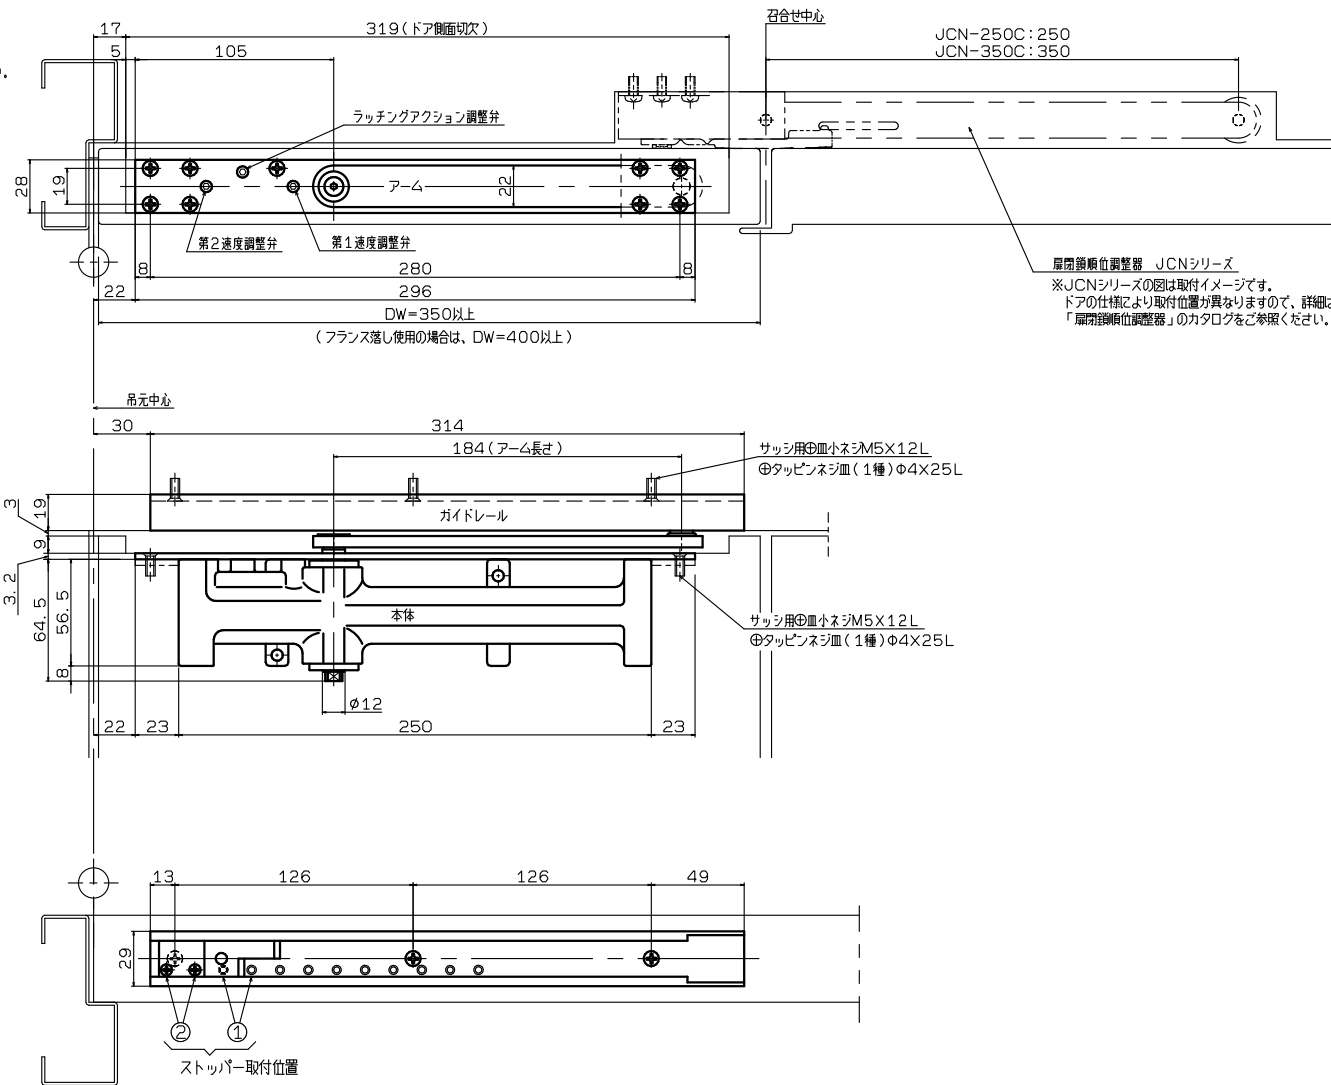

機種名	先開めドア適用サイズ		適用ドア厚 (mm)	
	最小ドア巾 (mm)	重量 (kg)	スチールドア	木製ドア
COU-52J2	350(400)以上	45以下	36以上	40以上

最大開き角度	吊金物	ストッパー取付位置	
		①	②
	丁番	83°	90°

- 本図は右勝手を示します。
- 本品には左右勝手があります。
- 本品使用時には必ず戸当りを設けてください。
- DW720mm以上は標準品をご使用ください。
- 本品は標準品ですので、納期については最寄りの営業所へお問い合わせください。

リョービ株式会社	製品名	種別	機種	作成	改訂
	コンシールドドアクローザ	順調面付型併用・丁番吊	COU-52J2	2022年12月13日	2

機種名	先開めドア適用サイズ		適用ドア厚 (mm)	
	最小ドア巾 (mm)	重量 (kg)	スチールドア	木製ドア
COU-52J2	350(400)以上	45以下	36以上	40以上

最大開き角度	吊金物	ストッパー-取付位置	
		①	②
	丁番	83°	90°

- 本図は右勝手を示します。
- 本品には左右勝手があります。
- 本品使用時には必ず戸当りを抜けてください。
- DW720mm以上は標準品をご使用ください。
- 本品は標準品ですので、納期については最寄りの営業所へお問い合わせください。

リョービ株式会社

製品名	種別	機種	作成	改訂
コンシールドドアクローザ	順調格納型併用・丁番吊	COU-52J2	2022年12月13日	2