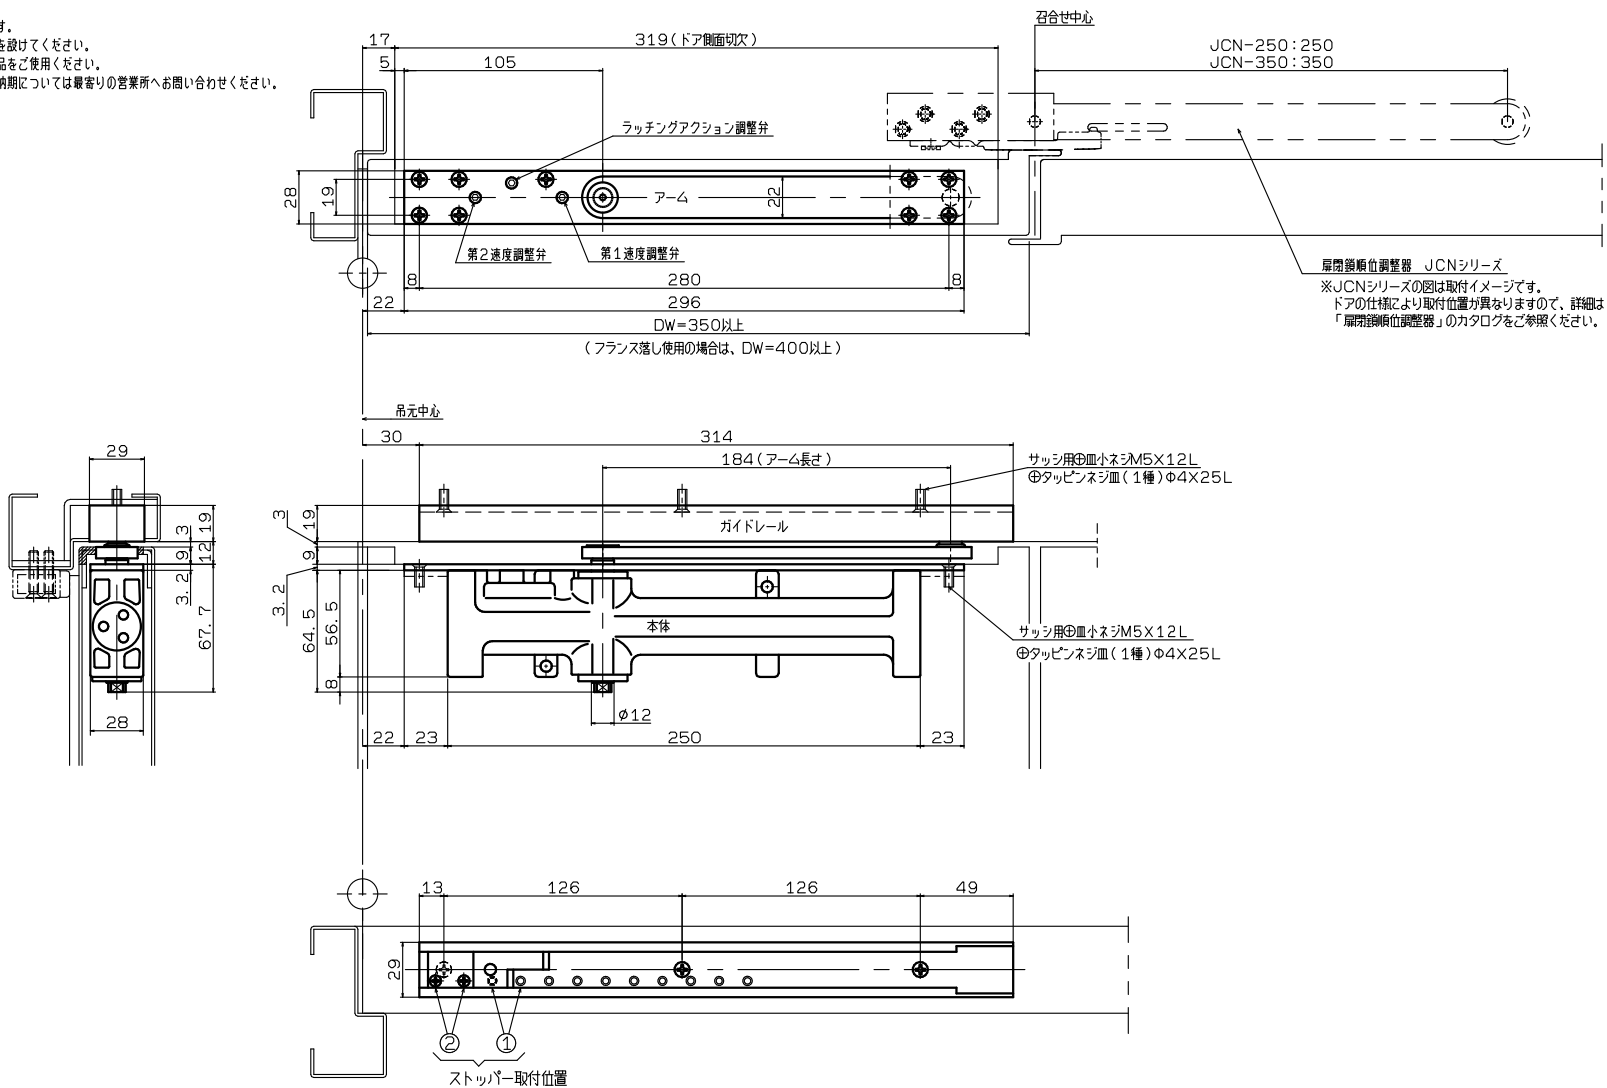

機種名	先開めドア適用サイズ		適用ドア厚 (mm)	
	最小ドア巾 (mm)	重量 (kg)	スチールドア	木製ドア
COU-52J2	350(400)以上	45以下	36以上	40以上

最大開き角度	吊金物	ストッパー取付位置	
		①	②
	丁番	83°	90°

- 本図は右勝手を示します。
- 本品には左右勝手があります。
- 本品使用時には必ず戸当りを設けてください。
- DW720mm以上は標準品をご使用ください。
- 本品は標準品ですので、納期については最寄りの営業所へお問い合わせください。

リョービ株式会社	製品名	種別	機種	作成	改訂
	コンシールドドアクローザ	順調面付型併用・丁番吊	COU-52J2	2022年12月13日	2

機種名	先開めドア適用サイズ		適用ドア厚 (mm)	
	最小ドア巾 (mm)	重量 (kg)	スチールドア	木製ドア
COU-52J2	350(400)以上	45以下	36以上	40以上

最大開き角度	吊金物	ストッパー-取付位置	
		①	②
	丁番	83°	90°

- 本図は右勝手を示します。
- 本品には左右勝手があります。
- 本品使用時には必ず戸当りを抜けてください。
- DW720mm以上は標準品をご使用ください。
- 本品は標準品ですので、納期については最寄りの営業所へお問い合わせください。

リョービ株式会社

製品名	種別	機種	作成	改訂
コンシールドドアクローザ	順調格納型併用・丁番吊	COU-52J2	2022年12月13日	2