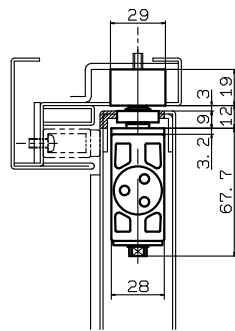

機種名	先開めドア適用サイズ		適用ドア厚 (mm)	
	最小ドア巾 (mm)	重量 (kg)	スチールドア	木製ドア
COU-52J2	350(400)以上	45以下	36以上	40以上

最大開き角度	吊金物	ストッパー取付位置	
		①	②
	丁番	83°	90°

- 本図は右勝手を示します。
- 本品には左右勝手があります。
- 本品使用時には必ず戸当りを設けてください。
- DW720mm以上は標準品をご使用ください。
- 本品は標準品ですので、納期については最寄りの営業所へお問い合わせください。

リョービ株式会社	製品名	種別	機種	作成	改訂
	コンシールドドアクローザ	順調面付型併用・丁番吊	COU-52J2	2022年12月13日	2

機種名	先開めドア適用サイズ		適用ドア厚 (mm)	
	最小ドア巾 (mm)	重量 (kg)	スチールドア	木製ドア
COU-52J2	350(400)以上	45以下	36以上	40以上

最大開き角度	吊金物	ストッパー-取付位置	
		①	②
	丁番	83°	90°

- 本図は右勝手を示します。
- 本品には左右勝手があります。
- 本品使用時には必ず戸当りを抜けてください。
- DW720mm以上は標準品をご使用ください。
- 本品は標準品ですので、納期については最寄りの営業所へお問い合わせください。

リョービ株式会社

製品名	種別	機種	作成	改訂
コンシールドドアクローザ	順調格納型併用・丁番吊	COU-52J2	2022年12月13日	2