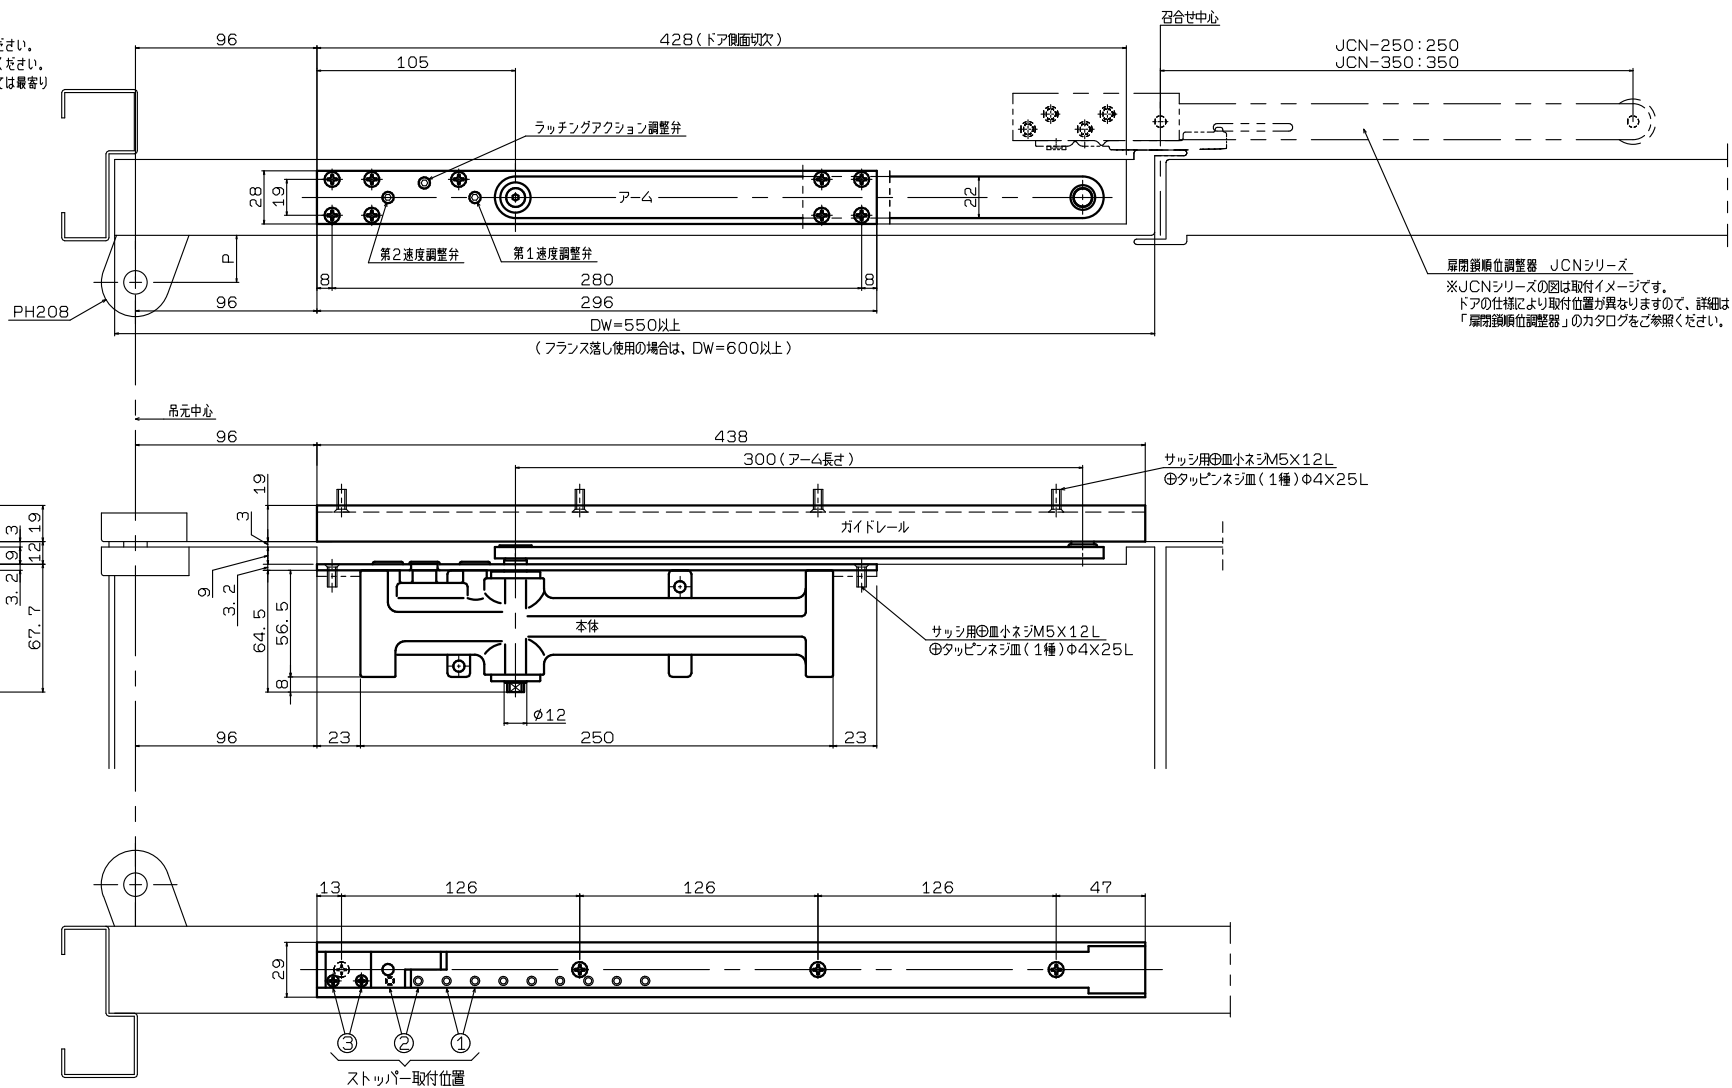

機種名	先開めドア適用サイズ		適用ドア厚 (mm)	
	最小ドア巾 (mm)	重量 (kg)	スチールドア	木製ドア
COU-52J1	550(600)以上	45以下	36以上	40以上

吊金物	P寸法 (mm)	ストッパー取付位置			
		①	②	③	
最大開き角度	PH20B	25	85°	92°	100°

- 本図は右勝手を示します。
- 本品には左右勝手があります。
- 本品使用時には必ず戸当りを抜けてください。
- DW720mm以上は標準品をご使用ください。
- 本品は標準品ですので、納期については最寄りの営業所へお問い合わせください。

リョービ株式会社

製品名	種別	機種	作成	改訂
コンシールドドアクローザ	順調面付型併用・PH持出吊	COU-52J1	2022年12月13日	2

機種名	先開めドア適用サイズ		適用ドア厚 (mm)	
	最小ドア巾 (mm)	重量 (kg)	スチールドア	木製ドア
COU-52J1	550(600)以上	45以下	36以上	40以上

最大開き角度	吊金物	P寸法 (mm)	ストッパー取付位置		
			①	②	③
85°	PH20B	25	85°	92°	100°

- 本図は右勝手を示します。
- 本品には左右勝手があります。
- 本品使用時には必ず戸当りを抜けてください。
- DW720mm以上は標準品をご使用ください。
- 本品は標準品ですので、納期については最寄りの営業所へお問い合わせください。

リョービ株式会社

製品名	種別	機種	作成	改訂
コンシールドドアクローザ	順調格納型併用・PH持出吊	COU-52J1	2022年12月13日	2