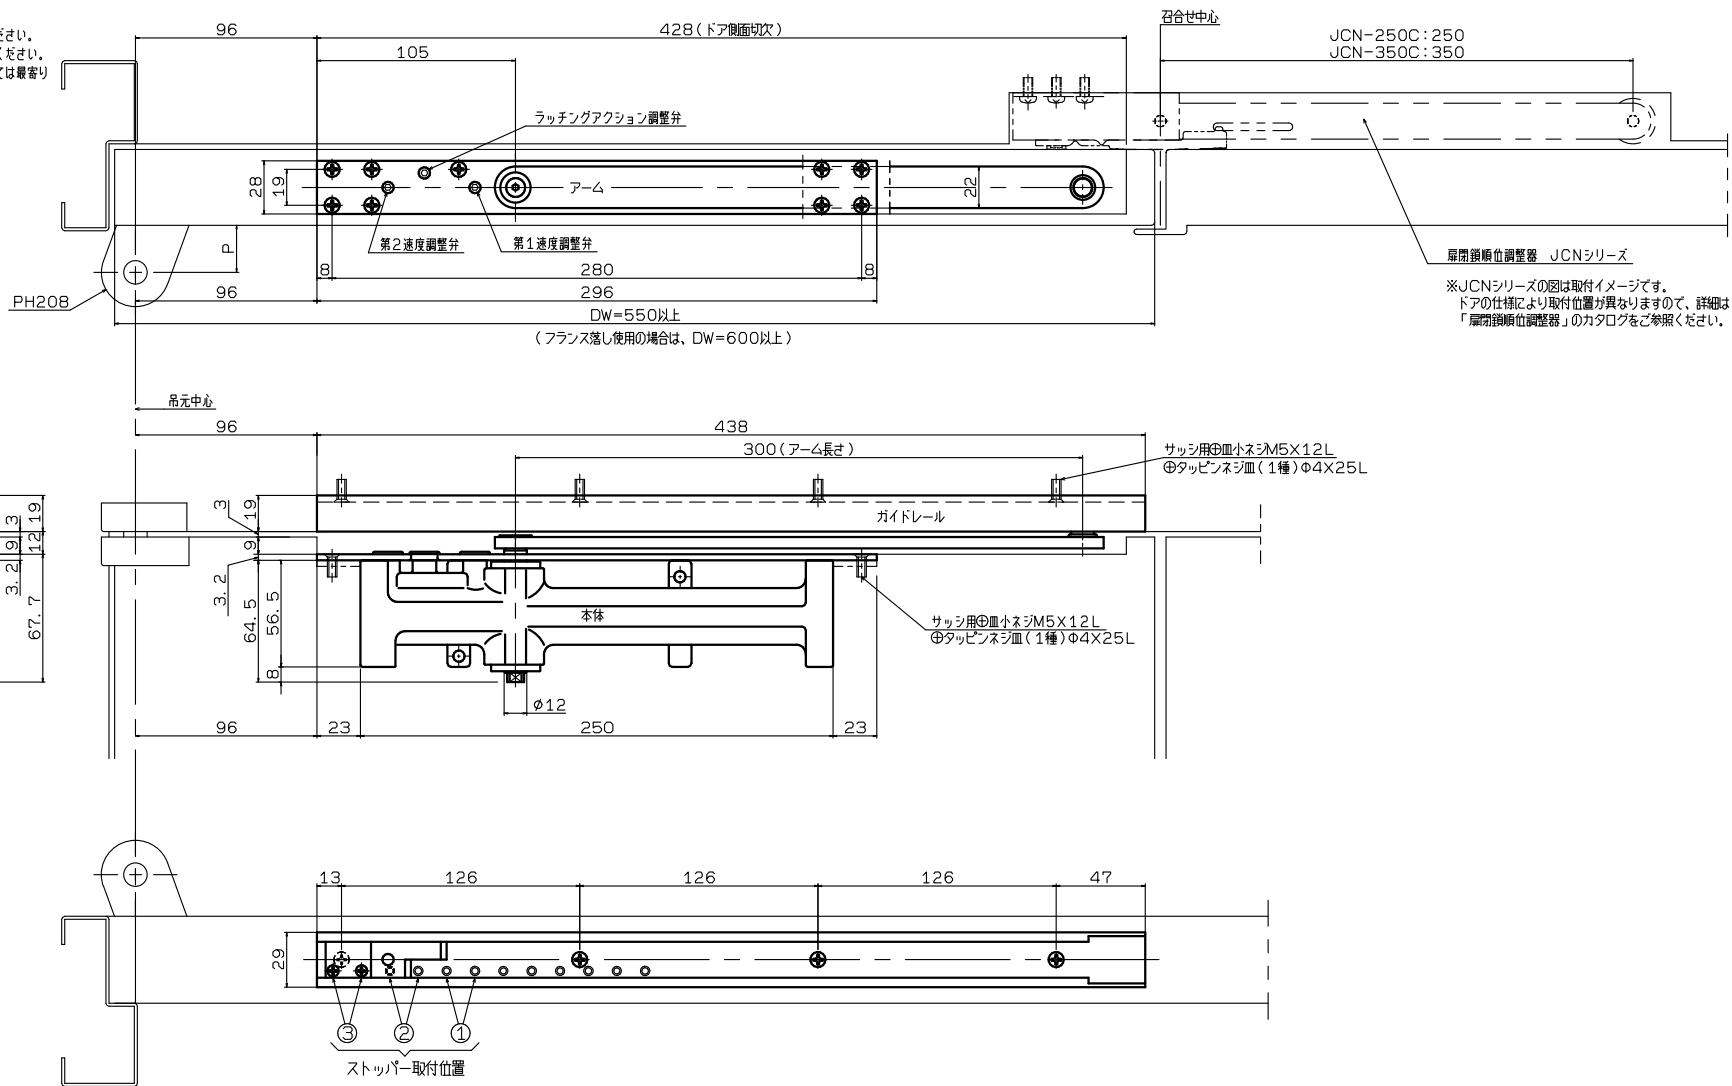

機種名	先開めドア適用サイズ		適用ドア厚 (mm)	
	最小ドア巾 (mm)	重量 (kg)	スチールドア	木製ドア
COU-52J1	550(600)以上	45以下	36以上	40以上

吊金物	P寸法 (mm)	ストッパー取付位置			
		①	②	③	
最大開き角度	PH20B	25	85°	92°	100°

- 本図は右勝手を示します。
- 本品には左右勝手があります。
- 本品使用時には必ず戸当りを抜けてください。
- DW720mm以上は標準品をご使用ください。
- 本品は標準品ですので、納期については最寄りの営業所へお問い合わせください。

リョービ株式会社

製品名	種別	機種	作成	改訂
コンシールドドアクローザ	順調面付型併用・PH持出吊	COU-52J1	2022年12月13日	2

機種名	先開めドア適用サイズ		適用ドア厚 (mm)	
	最小ドア巾 (mm)	重量 (kg)	スチールドア	木製ドア
COU-52J1	550(600)以上	45以下	36以上	40以上

最大開き角度	吊金物	P寸法 (mm)	ストッパー取付位置		
			①	②	③
85°	PH20B	25	85°	92°	100°

- 本図は右勝手を示します。
- 本品には左右勝手があります。
- 本品使用時には必ず戸当りを抜けてください。
- DW720mm以上は標準品をご使用ください。
- 本品は標準品ですので、納期については最寄りの営業所へお問い合わせください。

リョービ株式会社

製品名	種別	機種	作成	改訂
コンシールドドアクローザ	順調格納型併用・PH持出吊	COU-52J1	2022年12月13日	2