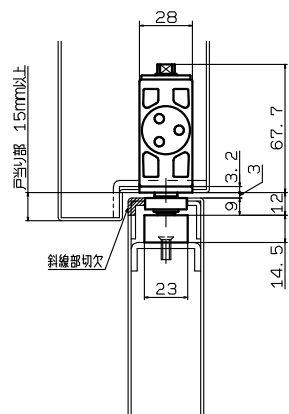

機種名	適用ドアサイズ	適用ドア厚 (mm)
ストップなし	巾 (mm) 重量 (kg)	スチールドア 木製ドア
COU-52H	900 45以下	
COU-53H	950 65以下	36以上 40以上

- 本図は右勝手を示します。
- 本品には左右勝手があります。
- 本品はストップなしのみです。(ストップ付に変更できません。)
- 本品使用時には必ず戸当りを設けてください。
- 本図はPH吊を示していますが、丁番をご使用の場合も吊元中心を基準に取り付けてください。

吊金物	P寸法 (mm)	ストッパー取付位置						
		①	②	③	④	⑤	⑥	⑦
PH208	25	76°	81°	86°	92°	98°	104°	使用しないでください
丁番	20	75°	80°	86°	91°	97°	104°	

リョービ株式会社

製品名	種別	機種	作成	改訂
コンシールドドアクローザ	ホテルドア用・持出吊105°開き・標準取付	COU-52H・COU-53H	2022年12月13日	1

機種名	適用ドアサイズ		適用ドア厚 (mm)	
ストップなし	巾 (mm)	重量 (kg)	スチールドア	木製ドア
COU-52H	900	45以下	36以上	35以上
COU-53H	950	65以下		

- 本図は右勝手を示します。
- 本品には左右勝手があります。
- 本品はストップなしのみです。(ストップ付に変更できません。)
- 本品使用時には必ず戸当りを設けてください。
- 本図はPH吊を示していますが、丁番をご使用の場合も吊元中心を基準に取り付けてください。

最大開き角度	吊金物 丁番	P寸法 (mm)	ストップ-取付位置						
			①	②	③	④	⑤	⑥	⑦
PH208	25	69*	75*	82*	89*	97*	106*	使用しないでください	
	20	69*	75*	82*	89*	97*	105*		

リョービ株式会社	製品名	種別	機種	作成	改訂
	コンシールドドアクローザ	ホテルドア用・持出品105°開き・逆取付	COU-52H・COU-53H	2022年12月13日	1