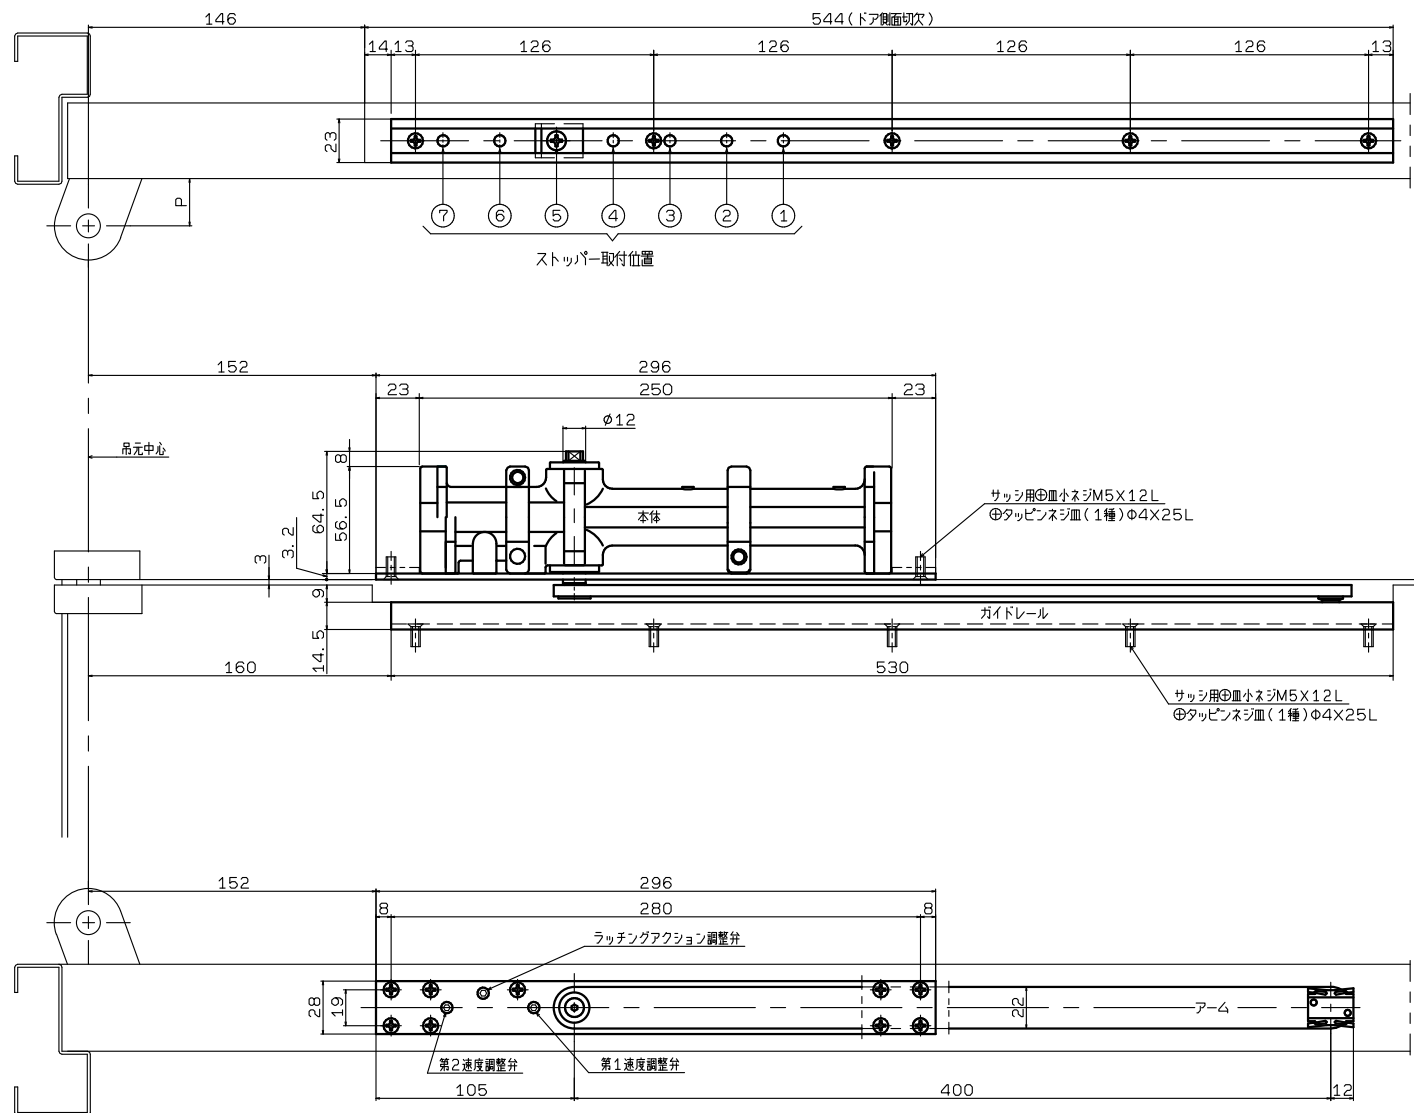

機種名	適用ドアサイズ	適用ドア厚 (mm)
ストップなし	巾 (mm) 重量 (kg)	スチールドア 木製ドア
COU-52H	900 45以下	
COU-53H	950 65以下	36以上 40以上

- 本図は右勝手を示します。
- 本品には左右勝手があります。
- 本品はストップなしのみです。(ストップ付に変更できません。)
- 本品使用時には必ず戸当りを設けてください。
- 本図はPH吊を示していますが、丁番をご使用の場合も吊元中心を基準に取り付けてください。

吊金物	P寸法 (mm)	ストッパー取付位置						
		①	②	③	④	⑤	⑥	⑦
PH208	25	76°	81°	86°	92°	98°	104°	使用しないでください
丁番	20	75°	80°	86°	91°	97°	104°	

リョービ株式会社

製品名	種別	機種	作成	改訂
コンシールドドアクローザ	ホテルドア用・持出吊105°開き・標準取付	COU-52H・COU-53H	2022年12月13日	1

機種名	適用ドアサイズ		適用ドア厚 (mm)	
ストップなし	巾 (mm)	重量 (kg)	スチールドア	木製ドア
COU-52H	900	45以下	36以上	35以上
COU-53H	950	65以下		

- 本図は右勝手を示します。
- 本品には左右勝手があります。
- 本品はストップなしのみです。(ストップ付に変更できません。)
- 本品使用時には必ず戸当りを設けてください。
- 本図はPH吊を示していますが、丁番をご使用の場合も吊元中心を基準に取り付けてください。

最大開き角度	吊金物 丁番	P寸法 (mm)	ストップ-取付位置						
			①	②	③	④	⑤	⑥	⑦
PH208	25	69*	75*	82*	89*	97*	106*	使用しないでください	
	20	69*	75*	82*	89*	97*	105*		

リョービ株式会社	製品名	種別	機種	作成	改訂
	コンシールドドアクローザ	ホテルドア用・持出品105°開き・逆取付	COU-52H・COU-53H	2022年12月13日	1