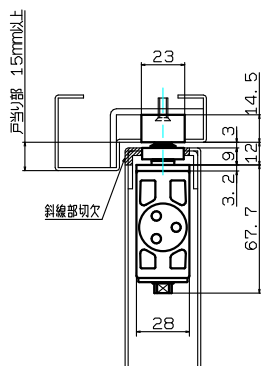

機種名	適用ドアサイズ	適用ドア厚 (mm)
ストップなし	巾 (mm) 重量 (kg)	スチールドア 木製ドア
COU-52H	900 45以下	
COU-53H	950 65以下	36以上 40以上

- 本図は右勝手を示します。
- 本品には左右勝手があります。
- 本品はストップなしのみです。(ストップ付に変更できません。)
- 本品使用時には必ず戸当りを設けてください。
- 本図はPH吊を示していますが、丁番をご使用の場合も吊元中心を基準に取り付けてください。

吊金物	P寸法 (mm)	ストッパー取付位置						
		①	②	③	④	⑤	⑥	⑦
PH208	25	76°	81°	86°	92°	98°	104°	使用しないでください
丁番	20	75°	80°	86°	91°	97°	104°	

リョービ株式会社

製品名	種別	機種	作成	改訂
コンシールドドアクローザ	ホテルドア用・持出吊105°開き・標準取付	COU-52H・COU-53H	2022年12月13日	1

機種名	適用ドアサイズ		適用ドア厚 (mm)	
ストップなし	巾 (mm)	重量 (kg)	スチールドア	木製ドア
COU-52H	900	45以下	36以上	35以上
COU-53H	950	65以下		

- 本図は右勝手を示します。
- 本品には左右勝手があります。
- 本品はストップなしのみです。(ストップ付に変更できません。)
- 本品使用時には必ず戸当りを設けてください。
- 本図はPH吊を示していますが、丁番をご使用の場合も吊元中心を基準に取り付けてください。

最大開き角度	吊金物 丁番	P寸法 (mm)	ストップ-取付位置						
			①	②	③	④	⑤	⑥	⑦
PH208	25	69*	75*	82*	89*	97*	106*	使用しないでください	
	20	69*	75*	82*	89*	97*	105*		

リョービ株式会社	製品名	種別	機種	作成	改訂
	コンシールドドアクローザ	ホテルドア用・持出品105°開き・逆取付	COU-52H・COU-53H	2022年12月13日	1