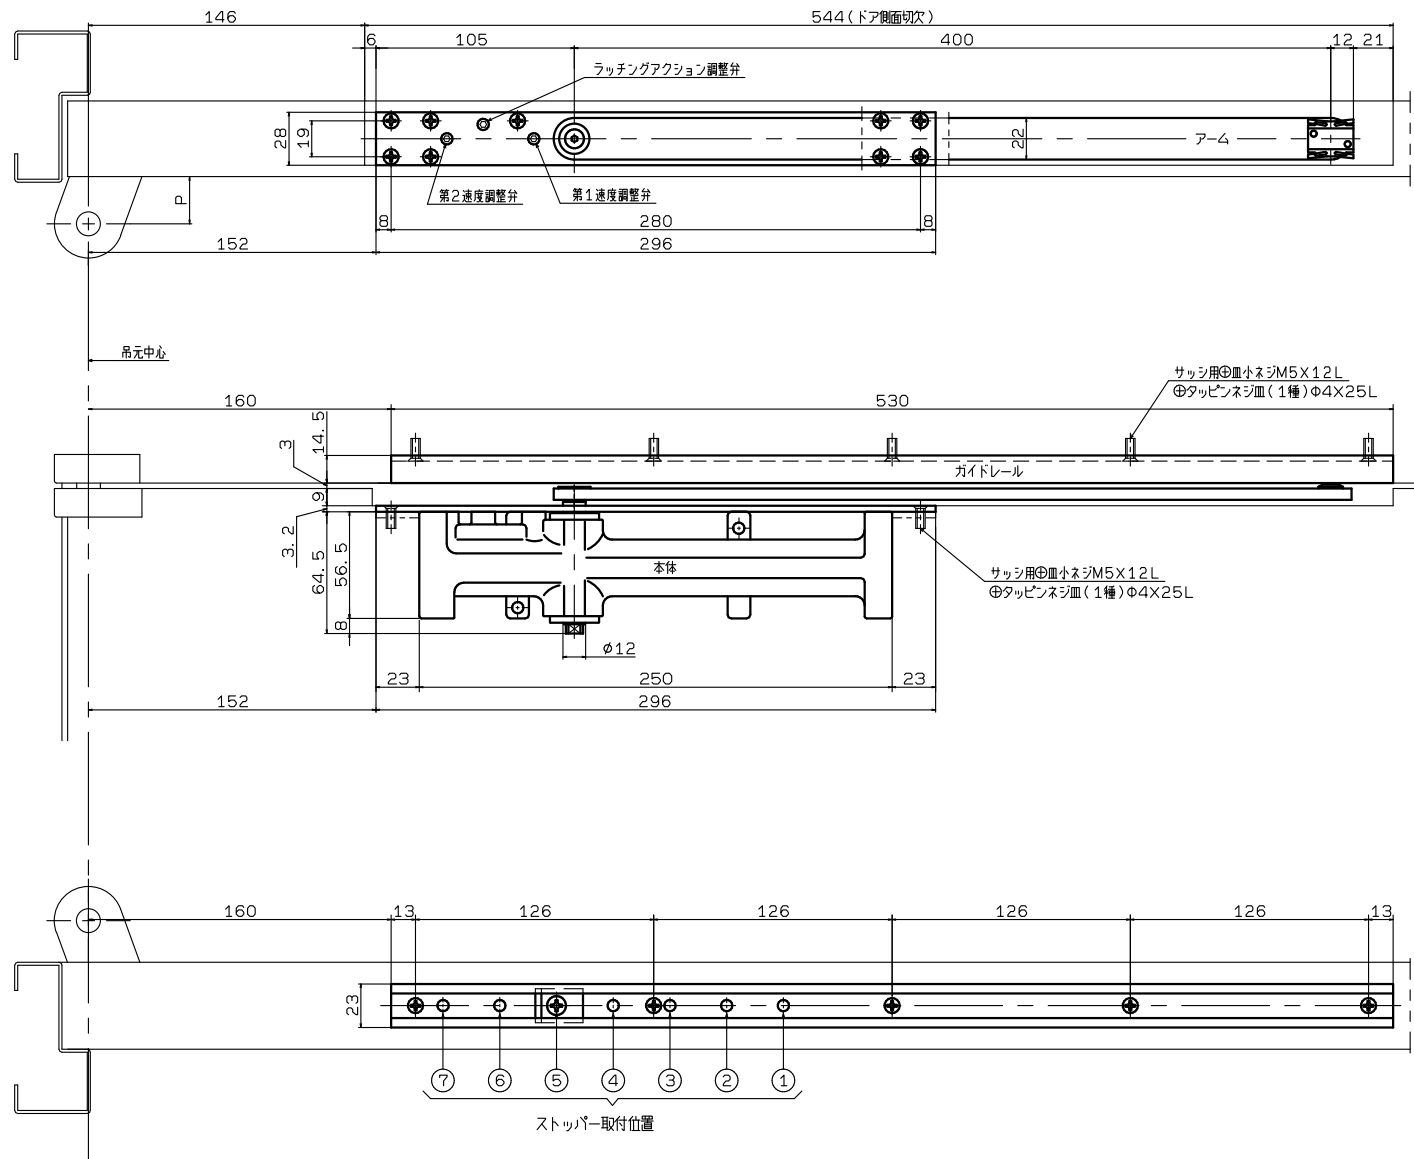

機種名	適用ドアサイズ	適用ドア厚 (mm)
ストップなし	巾 (mm) 重量 (kg)	スチールドア 木製ドア
COU-52H	900 45以下	
COU-53H	950 65以下	36以上 40以上

- 本図は右勝手を示します。
- 本品には左右勝手があります。
- 本品はストップなしのみです。(ストップ付に変更できません。)
- 本品使用時には必ず戸当りを設けてください。
- 本図はPH吊を示していますが、丁番をご使用の場合も吊元中心を基準に取り付けてください。

吊金物	P寸法 (mm)	ストッパー取付位置						
		①	②	③	④	⑤	⑥	⑦
PH208	25	76°	81°	86°	92°	98°	104°	使用しないでください
丁番	20	75°	80°	86°	91°	97°	104°	

リョービ株式会社

製品名	種別	機種	作成	改訂
コンシールドドアクローザ	ホテルドア用・持出吊105°開き・標準取付	COU-52H・COU-53H	2022年12月13日	1

機種名	適用ドアサイズ		適用ドア厚 (mm)	
ストップなし	巾 (mm)	重量 (kg)	スチールドア	木製ドア
COU-52H	900	45以下	36以上	35以上
COU-53H	950	65以下		

- 本図は右勝手を示します。
- 本品には左右勝手があります。
- 本品はストップなしのみです。(ストップ付に変更できません。)
- 本品使用時には必ず戸当りを設けてください。
- 本図はPH吊を示していますが、丁番をご使用の場合も吊元中心を基準に取り付けてください。

最大開き角度	吊金物 丁番	P寸法 (mm)	ストップ-取付位置						
			①	②	③	④	⑤	⑥	⑦
PH208	25	69*	75*	82*	89*	97*	106*	使用しないでください	
	20	69*	75*	82*	89*	97*	105*		

リョービ株式会社	製品名	種別	機種	作成	改訂
	コンシールドドアクローザ	ホテルドア用・持出品105°開き・逆取付	COU-52H・COU-53H	2022年12月13日	1