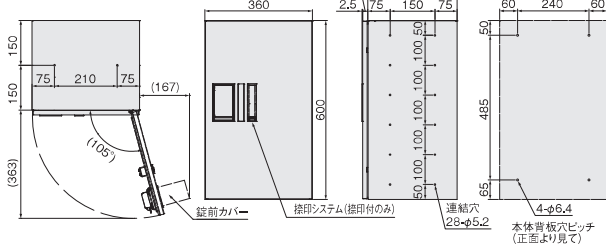

宅配ボックス(プチ宅) 前入前出/アナログキー・防水タイプ/ポスト組合せ

KS-TLP36

Nasta Box プチ宅®

KS-TLP36R2A-S
ステンレスヘアライン

KS-TLP36R4A-BK
ブラック

KS-TLP36R6AN-W (捺印付)
ホワイト

詳細図

H200タイプ

H400タイプ

H600タイプ

幅木

特長

プッシュボタン錠前

捺印システム

(例)

捺印サイズ: φ9.5

非常脱出機構

- 製品幅寸法は360mmで設定されており、同寸法のポストと組み合わせでの設置が可能です。
- 大切な荷物を雨から守る防水規格IPX4の宅配ボックスです。
- 電気工事不要のアナログなプッシュボタン錠前なのでランニングコスト不要で経済的。
- 捺印システムは入居者の受領印を代行するものなので、必ず1ヶ所捺印システム付を設置してください。捺印システムの受領印にはシリアルナンバーが入ります。(捺印サイズ: φ9.5)
- 子供のイタズラにより、万一ボックス内に閉じ込められても、内部の非常脱出機構で中から扉を開けることができます。(H600タイプのみ)

※ボックス扉数の目安は世帯数の約50%です。

製品仕様 本製品の運賃につきましては別途お問い合わせください。ご注文の際は、■部分の英数字をつなげてご注文ください。例) KS-TLP36R2AN-S ※印は受注生産品です。(目安納期約1週間)

用途	品番	サイズ(W×H×D) [受取可能な最大サイズ]*	品番	税込価格(税別価格)	扉色 (3色よりお選びください)	錠前	仕上		材質		質量 (BK/W)
							本体	扉	本体	扉	
ボックス 本体	KS-TLP36R	360×200×317 [270×140×245]	2A	¥62,700 (¥57,000)	S ■ ステンレス ■ ヘアライン ■ ブラック※ ■ ホワイト※	プッシュ ボタン錠	No.4 仕上	ヘアライン仕上 アクリル焼付塗装 色:クリア	ステンレス (SUS304) t=1.0mm ※BK/Wのみ	ステンレス (SUS304)	4.1kg(4.0kg)
			2AN; 捺印付	¥79,200 (¥72,000)							4.2kg(4.1kg)
		360×400×317 [270×340×245]	4A	¥72,600 (¥66,000)							6.4kg(5.9kg)
			4AN; 捺印付	¥89,100 (¥81,000)							6.5kg(6.0kg)
		360×600×317 [270×540×245]	6A	¥99,000 (¥90,000)							9.2kg(8.7kg)
			6AN; 捺印付	¥115,500 (¥105,000)							9.3kg(8.8kg)
幅木	KS-TLP360LB-SH100	360×100×300	-	¥22,000 (¥20,000)	-	-	-	t=0.8mm	-	2.5kg	