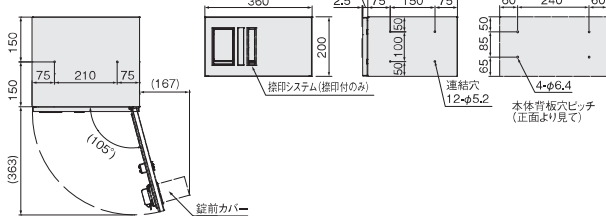

H400タイプ

H600タイプ

幅木

特長

プッシュボタン錠前

捺印システム

(例)

捺印サイズ: φ9.5

非常脱出機構

- 製品幅寸法は360mmで設定されており、同寸法のポストと組み合わせでの設置が可能です。
- 大切な荷物を雨から守る防水規格IPX4の宅配ボックスです。
- 電気工事不要のアナログなプッシュボタン錠前なのでランニングコスト不要で経済的。
- 捺印システムは入居者の受領印を代行するものなので、必ず1ヶ所捺印システム付を設置してください。捺印システムの受領印にはシリアルナンバーが入ります。(捺印サイズ: φ9.5)
- 子供のイタズラにより、万一ボックス内に閉じ込められても、内部の非常脱出機構で中から扉を開けることができます。(H600タイプのみ)

※ボックス扉数の目安は世帯数の約50%です。

製品仕様 本製品の運賃につきましては別途お問い合わせください。ご注文の際は、■部分の英数字をつなげてご注文ください。例) KS-TLP36R2AN-S ※印は受注生産品です。(目安納期約1週間)

用途	品番	サイズ(W×H×D) [受取可能な最大サイズ]*	品番	税込価格(税別価格)	扉色 (3色よりお選びください)	錠前	仕上		材質		質量 (BK/W)
							本体	扉	本体	扉	
ボックス 本体	KS-TLP36R	360×200×317 [270×140×245]	2A	¥62,700 (¥57,000)	S ■ ステンレス ■ ヘアライン ■ ブラック※ ■ ホワイト※	プッシュ ボタン錠	No.4 仕上	ヘアライン仕上 アクリル焼付塗装 色:クリア	ステンレス (SUS304) t=1.0mm ※BK/Wのみ	ステンレス (SUS304)	4.1kg(4.0kg)
			2AN; 捺印付	¥79,200 (¥72,000)							4.2kg(4.1kg)
		360×400×317 [270×340×245]	4A	¥72,600 (¥66,000)							6.4kg(5.9kg)
			4AN; 捺印付	¥89,100 (¥81,000)							6.5kg(6.0kg)
		360×600×317 [270×540×245]	6A	¥99,000 (¥90,000)							9.2kg(8.7kg)
			6AN; 捺印付	¥115,500 (¥105,000)							9.3kg(8.8kg)
幅木	KS-TLP360LB-SH100	360×100×300	-	¥22,000 (¥20,000)	-	-	-	t=0.8mm	-	2.5kg	

*「受取可能な最大サイズ」とは、宅配ボックスで受取・取出が可能な最大寸法です。最大サイズを超える荷物の受取はできません。目安寸法につき、梱包の状態によっては受け取れない場合もございます。

注) 幅木には宅配ボックスと連結するためのねじを付属しております。(トラス小ねじ(SUS) M5×8 4本)
注) 幅木を使用して床設置した場合、床面のアンカー固定だけでなく、背面または側面も必ず固定してください。
注) 防水構造(IPX4)を採用しております。完全防水ではありませんので、暴風雨や諸条件によっては荷物が濡れることがあります。
注) 捺印付仕様には01~10のボックスナンバーシールが同梱されています。それ以外のナンバーは別途制作となります。