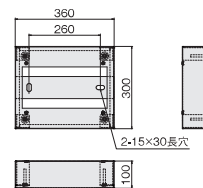

宅配ボックス(プチ宅) 前入前出/アナログキー・防水タイプ/ポスト組合せ

KS-TLP36

Nasta Box プチ宅®

KS-TLP36R2A-S
ステンレスヘアライン

KS-TLP36R4A-BK
ブラック

KS-TLP36R6AN-W (捺印付)
ホワイト

詳細図

H200タイプ

H400タイプ

H600タイプ

幅木

特長

プッシュボタン錠前

捺印システム

(例)

捺印サイズ: φ9.5

非常脱出機構

- 製品幅寸法は360mmで設定されており、同寸法のポストと組み合わせでの設置が可能です。
- 大切な荷物を雨から守る防水規格IPX4の宅配ボックスです。
- 電気工事不要のアナログなプッシュボタン錠前なのでランニングコスト不要で経済的。
- 捺印システムは入居者の受領印を代行するものなので、必ず1ヶ所捺印システム付を設置してください。捺印システムの受領印にはシリアルナンバーが入ります。(捺印サイズ: φ9.5)
- 子供のイタズラにより、万一ボックス内に閉じ込められても、内部の非常脱出機構で中から扉を開けることができます。(H600タイプのみ)

※ボックス扉数の目安は世帯数の約50%です。

製品仕様 本製品の運賃につきましては別途お問い合わせください。ご注文の際は、■部分の英数字をつなげてご注文ください。例) KS-TLP36R2AN-S ※印は受注生産品です。(目安納期約1週間)

用途	品番	サイズ(W×H×D) [受取可能な最大サイズ]*	品番	税込価格(税別価格)	扉色 (3色よりお選びください)	錠前	仕上		材質		質量 (BK/W)
							本体	扉	本体	扉	
ボックス 本体	KS-TLP36R	360×200×317 [270×140×245]	2A	¥62,700 (¥57,000)	S ■ ステンレス ■ ヘアライン ■ ブラック※ ■ ホワイト※	プッシュ ボタン錠	No.4 仕上	ヘアライン仕上 アクリル焼付塗装 色:クリア	ステンレス (SUS304) t=1.0mm ※BK/Wのみ	ステンレス (SUS304)	4.1kg(4.0kg)
			2AN; 捺印付	¥79,200 (¥72,000)							4.2kg(4.1kg)
		360×400×317 [270×340×245]	4A	¥72,600 (¥66,000)							6.4kg(5.9kg)
			4AN; 捺印付	¥89,100 (¥81,000)							6.5kg(6.0kg)
		360×600×317 [270×540×245]	6A	¥99,000 (¥90,000)							9.2kg(8.7kg)
			6AN; 捺印付	¥115,500 (¥105,000)							9.3kg(8.8kg)
幅木	KS-TLP360LB-SH100	360×100×300	-	¥22,000 (¥20,000)	-	-	-	t=0.8mm	-	2.5kg	