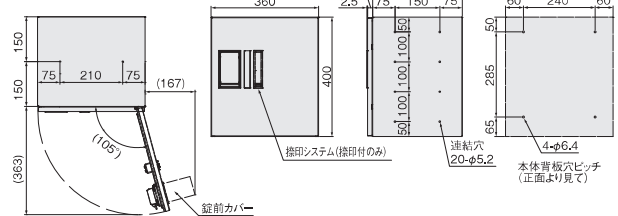

H400タイプ

H600タイプ

幅木

特長

プッシュボタン錠前

捺印システム

(例)

捺印サイズ: φ9.5

非常脱出機構

- 製品幅寸法は360mmで設定されており、同寸法のポストと組み合わせでの設置が可能です。
- 大切な荷物を雨から守る防水規格IPX4の宅配ボックスです。
- 電気工事不要のアナログなプッシュボタン錠前なのでランニングコスト不要で経済的。
- 捺印システムは入居者の受領印を代行するものなので、必ず1ヶ所捺印システム付を設置してください。捺印システムの受領印にはシリアルナンバーが入ります。(捺印サイズ: φ9.5)
- 子供のイタズラにより、万一ボックス内に閉じ込められても、内部の非常脱出機構で中から扉を開けることができます。(H600タイプのみ)

※ボックス扉数の目安は世帯数の約50%です。

製品仕様 本製品の運賃につきましては別途お問い合わせください。ご注文の際は、■部分の英数字をつなげてご注文ください。例) KS-TLP36R2AN-S ※印は受注生産品です。(目安納期約1週間)

用途	品番	サイズ(W×H×D) [受取可能な最大サイズ]*	品番	税込価格(税別価格)	扉色 (3色よりお選びください)	錠前	仕上		材質		質量 (BK/W)
							本体	扉	本体	扉	
ボックス 本体	KS-TLP36R	360×200×317 [270×140×245]	2A	¥62,700 (¥57,000)	S ■ ステンレス ■ ヘアライン ■ ブラック※ ■ ホワイト※	プッシュ ボタン錠	No.4 仕上	ヘアライン仕上 アクリル焼付塗装 色:クリア	ステンレス (SUS304) t=1.0mm ※BK/Wのみ	ステンレス (SUS304)	4.1kg(4.0kg)
			2AN; 捺印付	¥79,200 (¥72,000)							4.2kg(4.1kg)
		360×400×317 [270×340×245]	4A	¥72,600 (¥66,000)							6.4kg(5.9kg)
			4AN; 捺印付	¥89,100 (¥81,000)							6.5kg(6.0kg)
		360×600×317 [270×540×245]	6A	¥99,000 (¥90,000)							9.2kg(8.7kg)
			6AN; 捺印付	¥115,500 (¥105,000)							9.3kg(8.8kg)
幅木	KS-TLP360LB-SH100	360×100×300	-	¥22,000 (¥20,000)	-	-	-	t=0.8mm	-	2.5kg	

*「受取可能な最大サイズ」とは、宅配ボックスで受取・取出が可能な最大寸法です。最大サイズを超える荷物の受取はできません。目安寸法につき、梱包の状態によっては受け取れない場合もございます。

注) 幅木には宅配ボックスと連結するためのねじを付属しております。(トラス小ねじ(SUS) M5×8 4本)
注) 幅木を使用して床設置した場合、床面のアンカー固定だけでなく、背面または側面も必ず固定してください。
注) 防水構造(IPX4)を採用しております。完全防水ではありませんので、暴風雨や諸条件によっては荷物が濡れることがあります。
注) 捺印付仕様には01~10のボックスナンバーシールが同梱されています。それ以外のナンバーは別途制作となります。