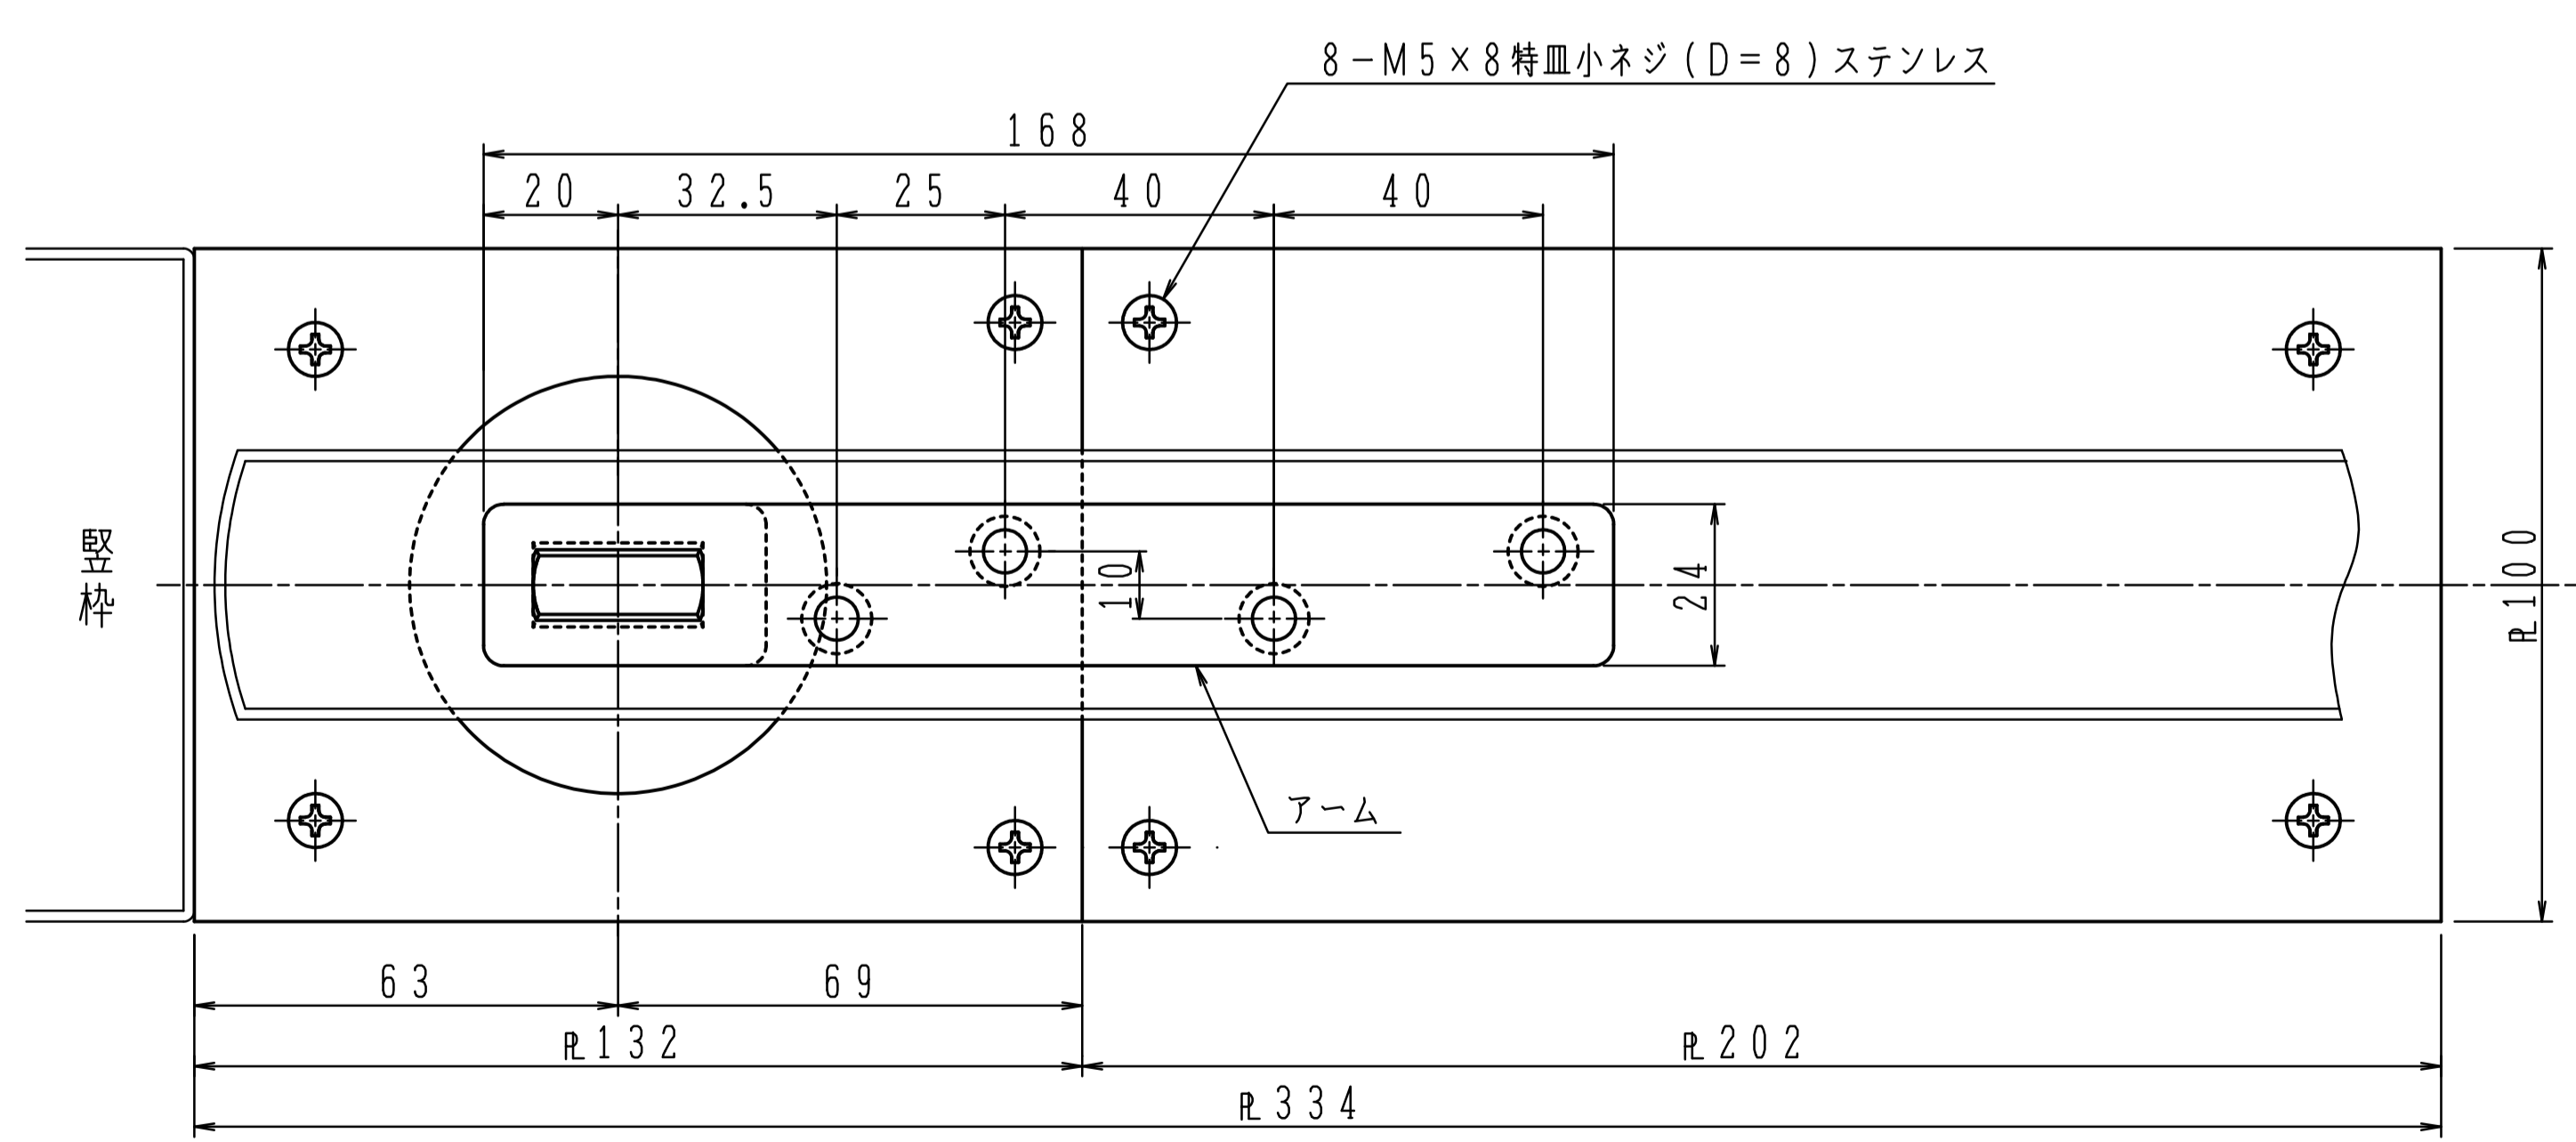

本体は埋め込んで確実にモルタル固定して下さい。

一方開き用ヒンジには押し代がついています。
 ドアを閉めた時に、反対側へ5°行過ぎて停止しますので、必ず戸当り(別途)を設置して下さい。

※一方開きには左右勝手があります。本図は左開きを示す。

中心吊り自由開き

品番		適用ドア寸法 DW×DHmm	ドア重量 kg以下
ストップなし	ストップ付		
H-501	HS-501	450~800×1800	15~45
H-511	HS-511	900×2100	70
H-522	HS-522	950×2100	105

中心吊り一方開き

品番		適用ドア寸法 DW×DHmm	ドア重量 kg以下
ストップなし	ストップ付		
H-505	HS-505	450~800×1800	15~45
H-515	HS-515	900×2100	70
H-525	HS-525	950×2100	105