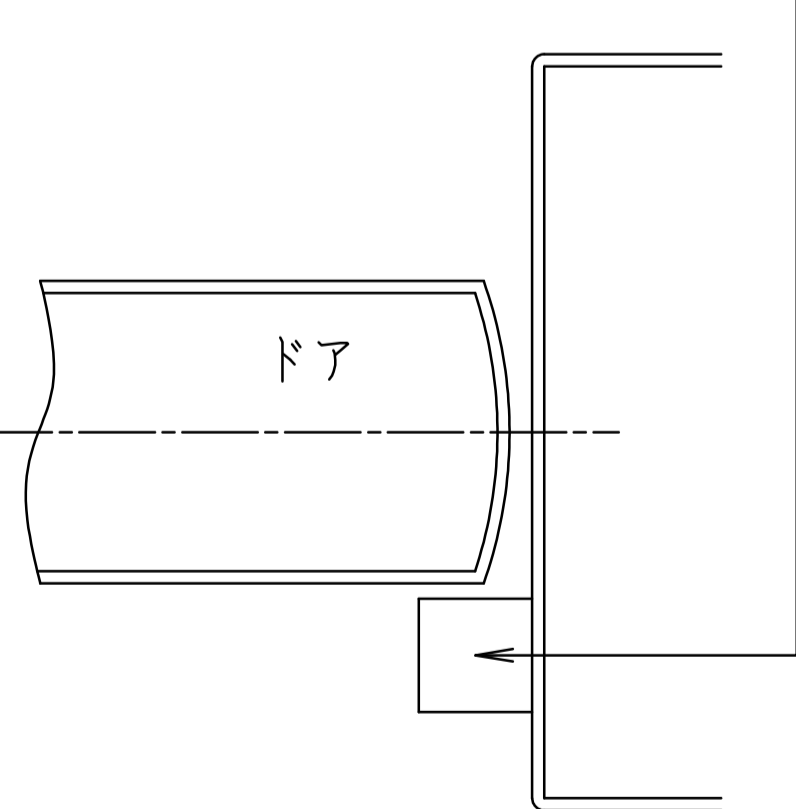

本体は埋め込んで確実にモルタル固定して下さい。

一方開き用ヒンジには押し代がついています。
 ドアを閉めた時に、反対側へ5°行過ぎて停止しますので、必ず戸当り(別途)を設置して下さい。

※一方開きには左右勝手があります。本図は左開きを示す。

中心吊り自由開き

品番		適用ドア寸法 DW×DHmm	ドア重量 kg以下
ストップなし	ストップ付		
H-501	HS-501	450~800×1800	15~45
H-511	HS-511	900×2100	70
H-522	HS-522	950×2100	105

中心吊り一方開き

品番		適用ドア寸法 DW×DHmm	ドア重量 kg以下
ストップなし	ストップ付		
H-505	HS-505	450~800×1800	15~45
H-515	HS-515	900×2100	70
H-525	HS-525	950×2100	105