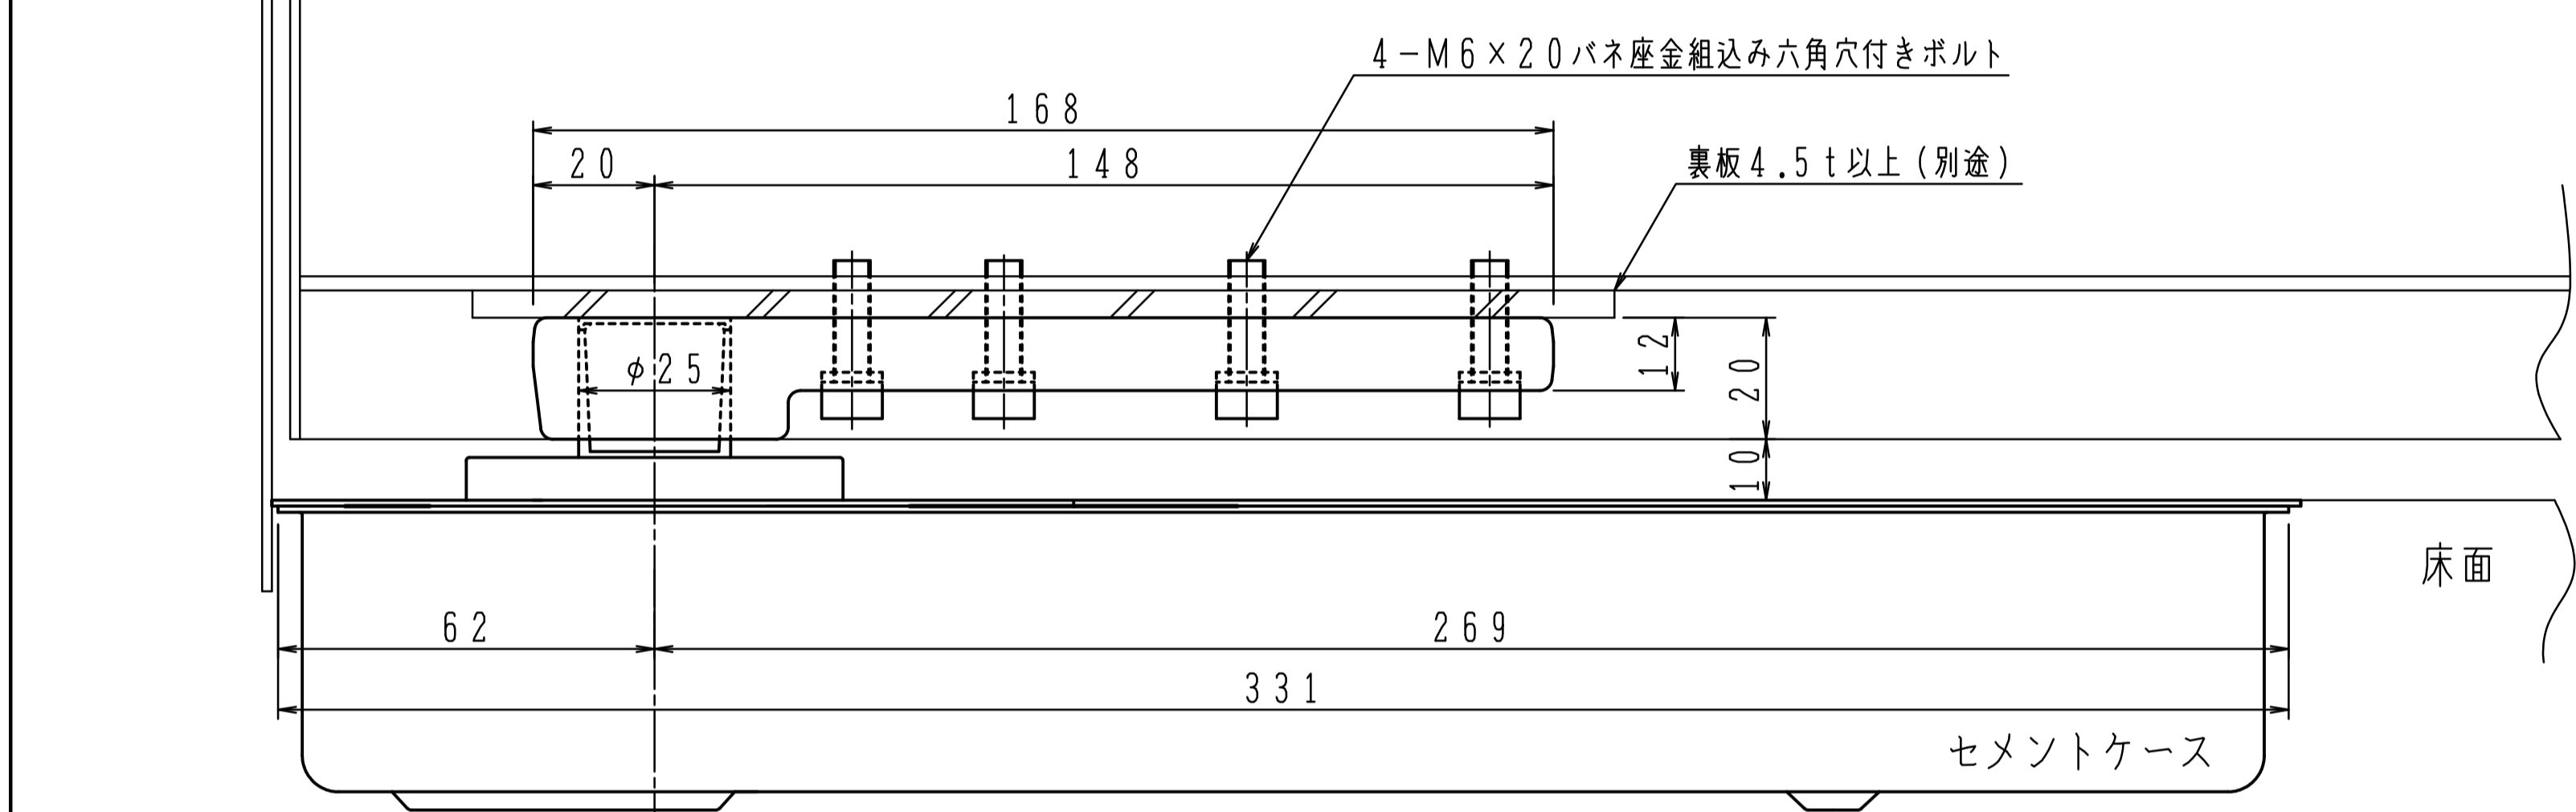

本体は埋め込んで確実にモルタル固定して下さい。

一方開き用ヒンジには押し代がついています。
 ドアを閉めた時に、反対側へ5°行過ぎて停止しますので、必ず戸当り(別途)を設置して下さい。

※一方開きには左右勝手があります。本図は左開きを示す。

中心吊り自由開き

品番		適用ドア寸法 DW×DHmm	ドア重量 kg以下
ストップなし	ストップ付		
H-501	HS-501	450~800×1800	15~45
H-511	HS-511	900×2100	70
H-522	HS-522	950×2100	105

中心吊り一方開き

品番		適用ドア寸法 DW×DHmm	ドア重量 kg以下
ストップなし	ストップ付		
H-505	HS-505	450~800×1800	15~45
H-515	HS-515	900×2100	70
H-525	HS-525	950×2100	105