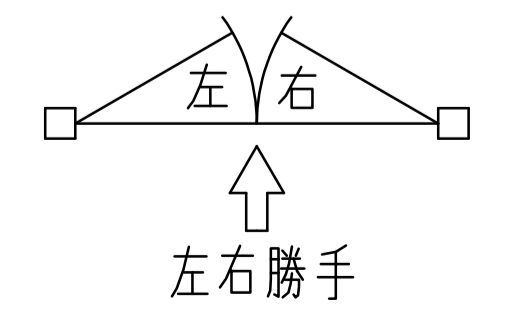

本体は埋め込んで確実にモルタル固定して下さい。

一方開き用ヒンジには押し代がついています。
 ドアを閉めた時に、反対側へ5°行過ぎて停止しますので、必ず戸当り(別途)を設置して下さい。

※一方開きには左右勝手があります。本図は左開きを示す。

中心吊り自由開き

品番		適用ドア寸法 DW×DHmm	ドア重量 kg以下
ストップなし	ストップ付		
H-501	HS-501	450~800×1800	15~45
H-511	HS-511	900×2100	70
H-522	HS-522	950×2100	105

中心吊り一方開き

品番		適用ドア寸法 DW×DHmm	ドア重量 kg以下
ストップなし	ストップ付		
H-505	HS-505	450~800×1800	15~45
H-515	HS-515	900×2100	70
H-525	HS-525	950×2100	105