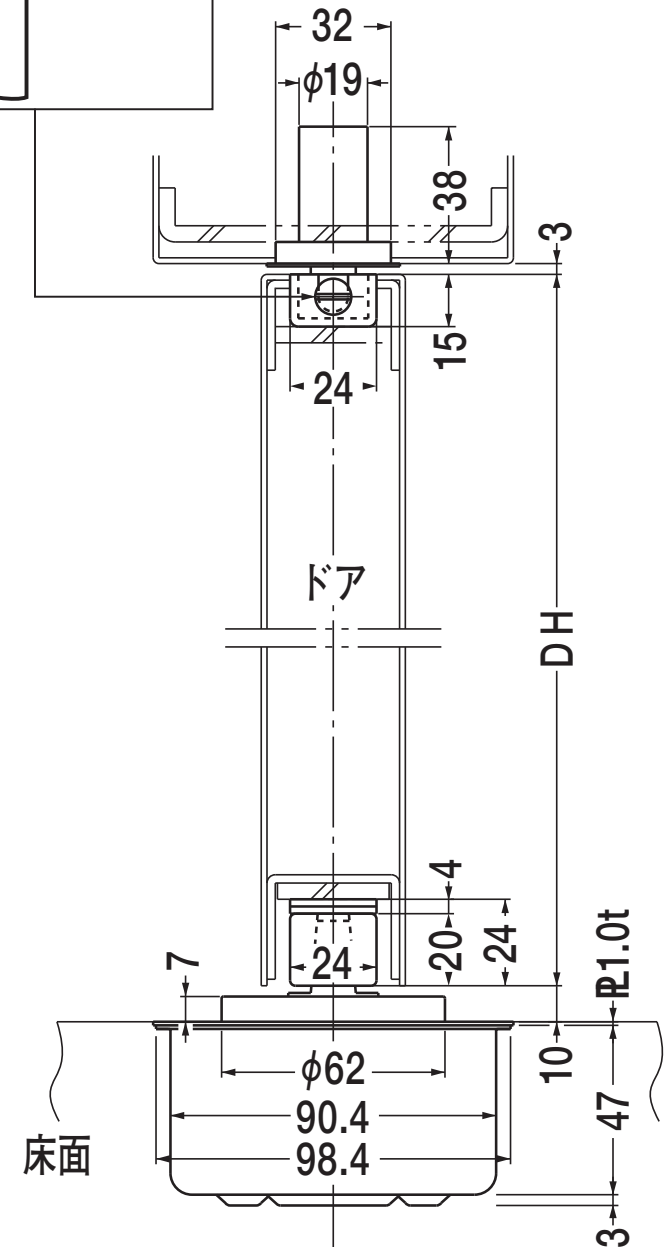

	既設品番	埋替品番
ストップなし	H-110	H-511Z
	H-120	H-522Z
ストップ付	H-210	HS-511Z
	H-220	HS-522Z
ストップなし	H-222CHB	H-522Z
ストップ付	HS-222CHB	HS-522Z

本体は埋め込んで確実にモルタル固定して下さい。