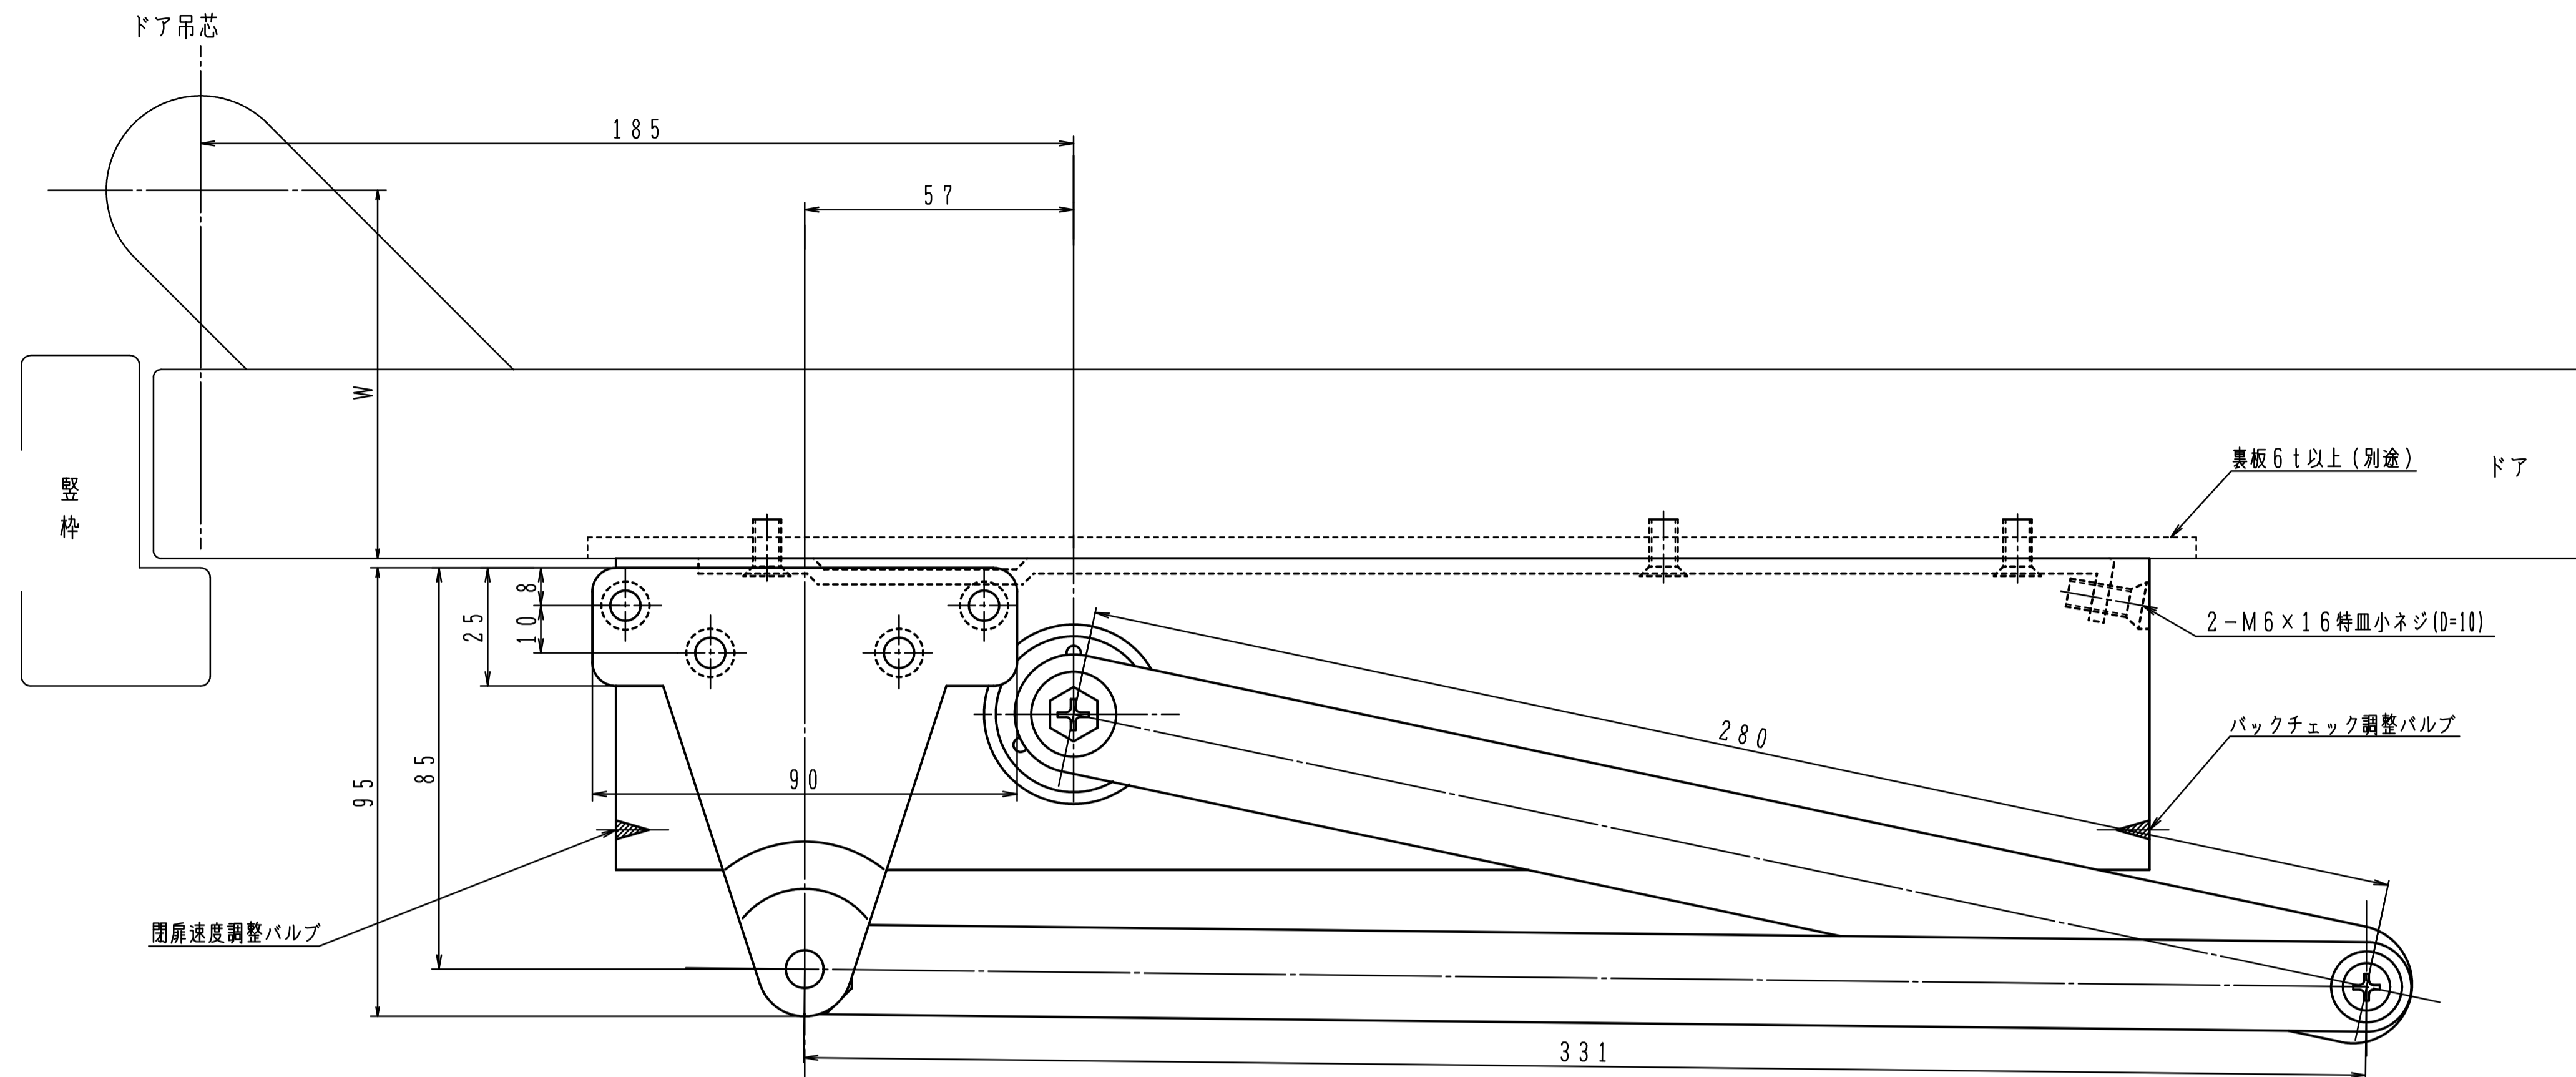

品番	適用ドア寸法 DW×DHmm	ドア重量 kg以下
P-7006	1800×2700	180
P-7007	2000×3000	250

本図はストップなし、左開きを示す。

180°開きでご使用の場合はW寸法「100以内」を守って下さい。