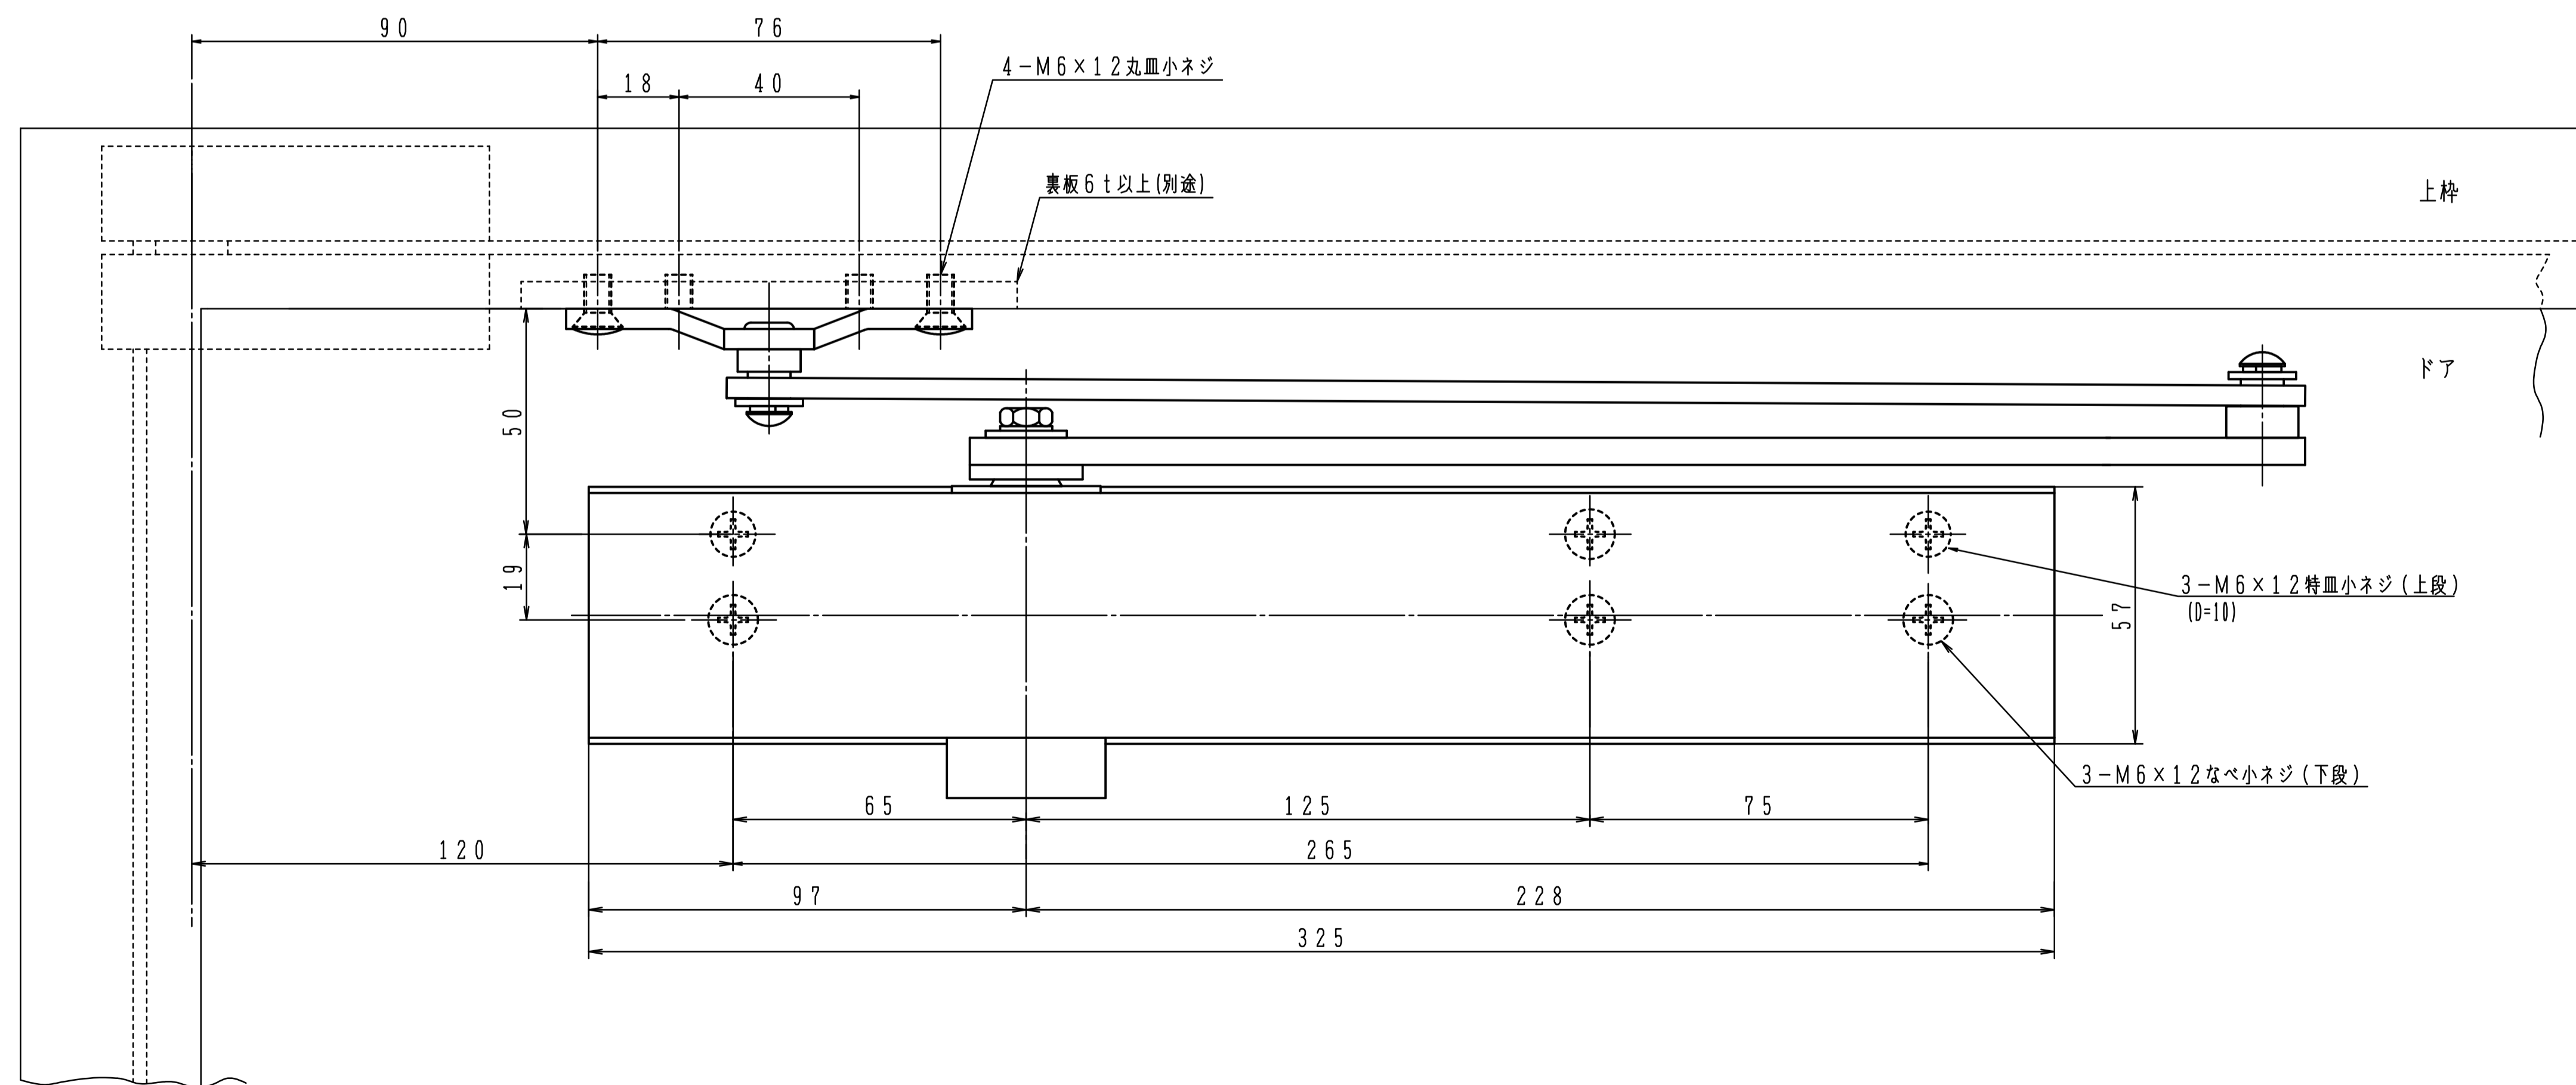

品番	適用ドア寸法 DW×DHmm	ドア重量 kg以下
P-7006	1800×2700	180
P-7007	2000×3000	250

本図はストップなし、左開きを示す。

180°開きでご使用の場合はW寸法「100以内」を守って下さい。