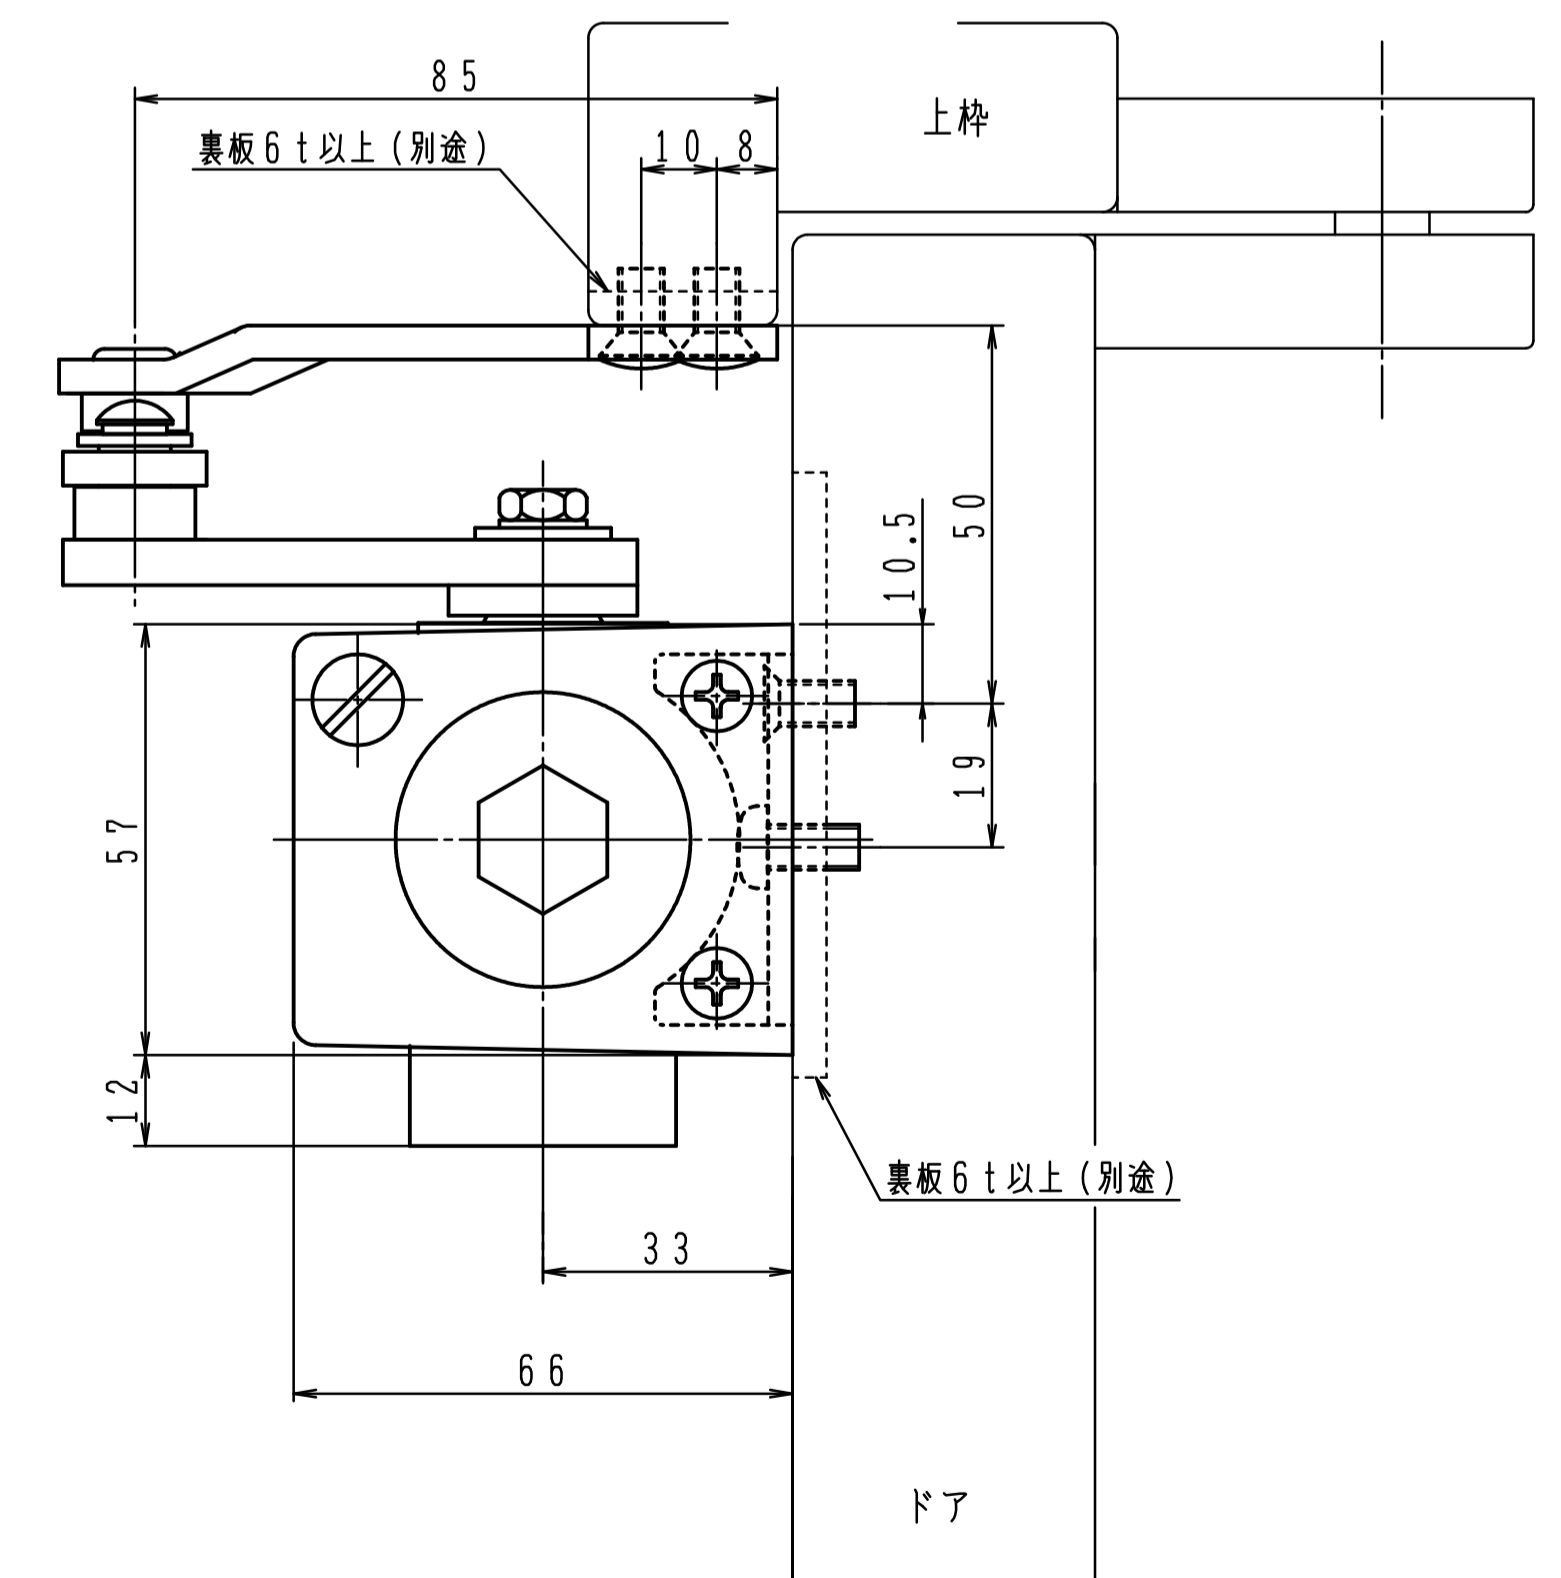

品番	適用ドア寸法 DW×DHmm	ドア重量 kg以下
P-7006	1800×2700	180
P-7007	2000×3000	250

本図はストップなし、左開きを示す。

180°開きでご使用の場合はW寸法「100以内」を守って下さい。