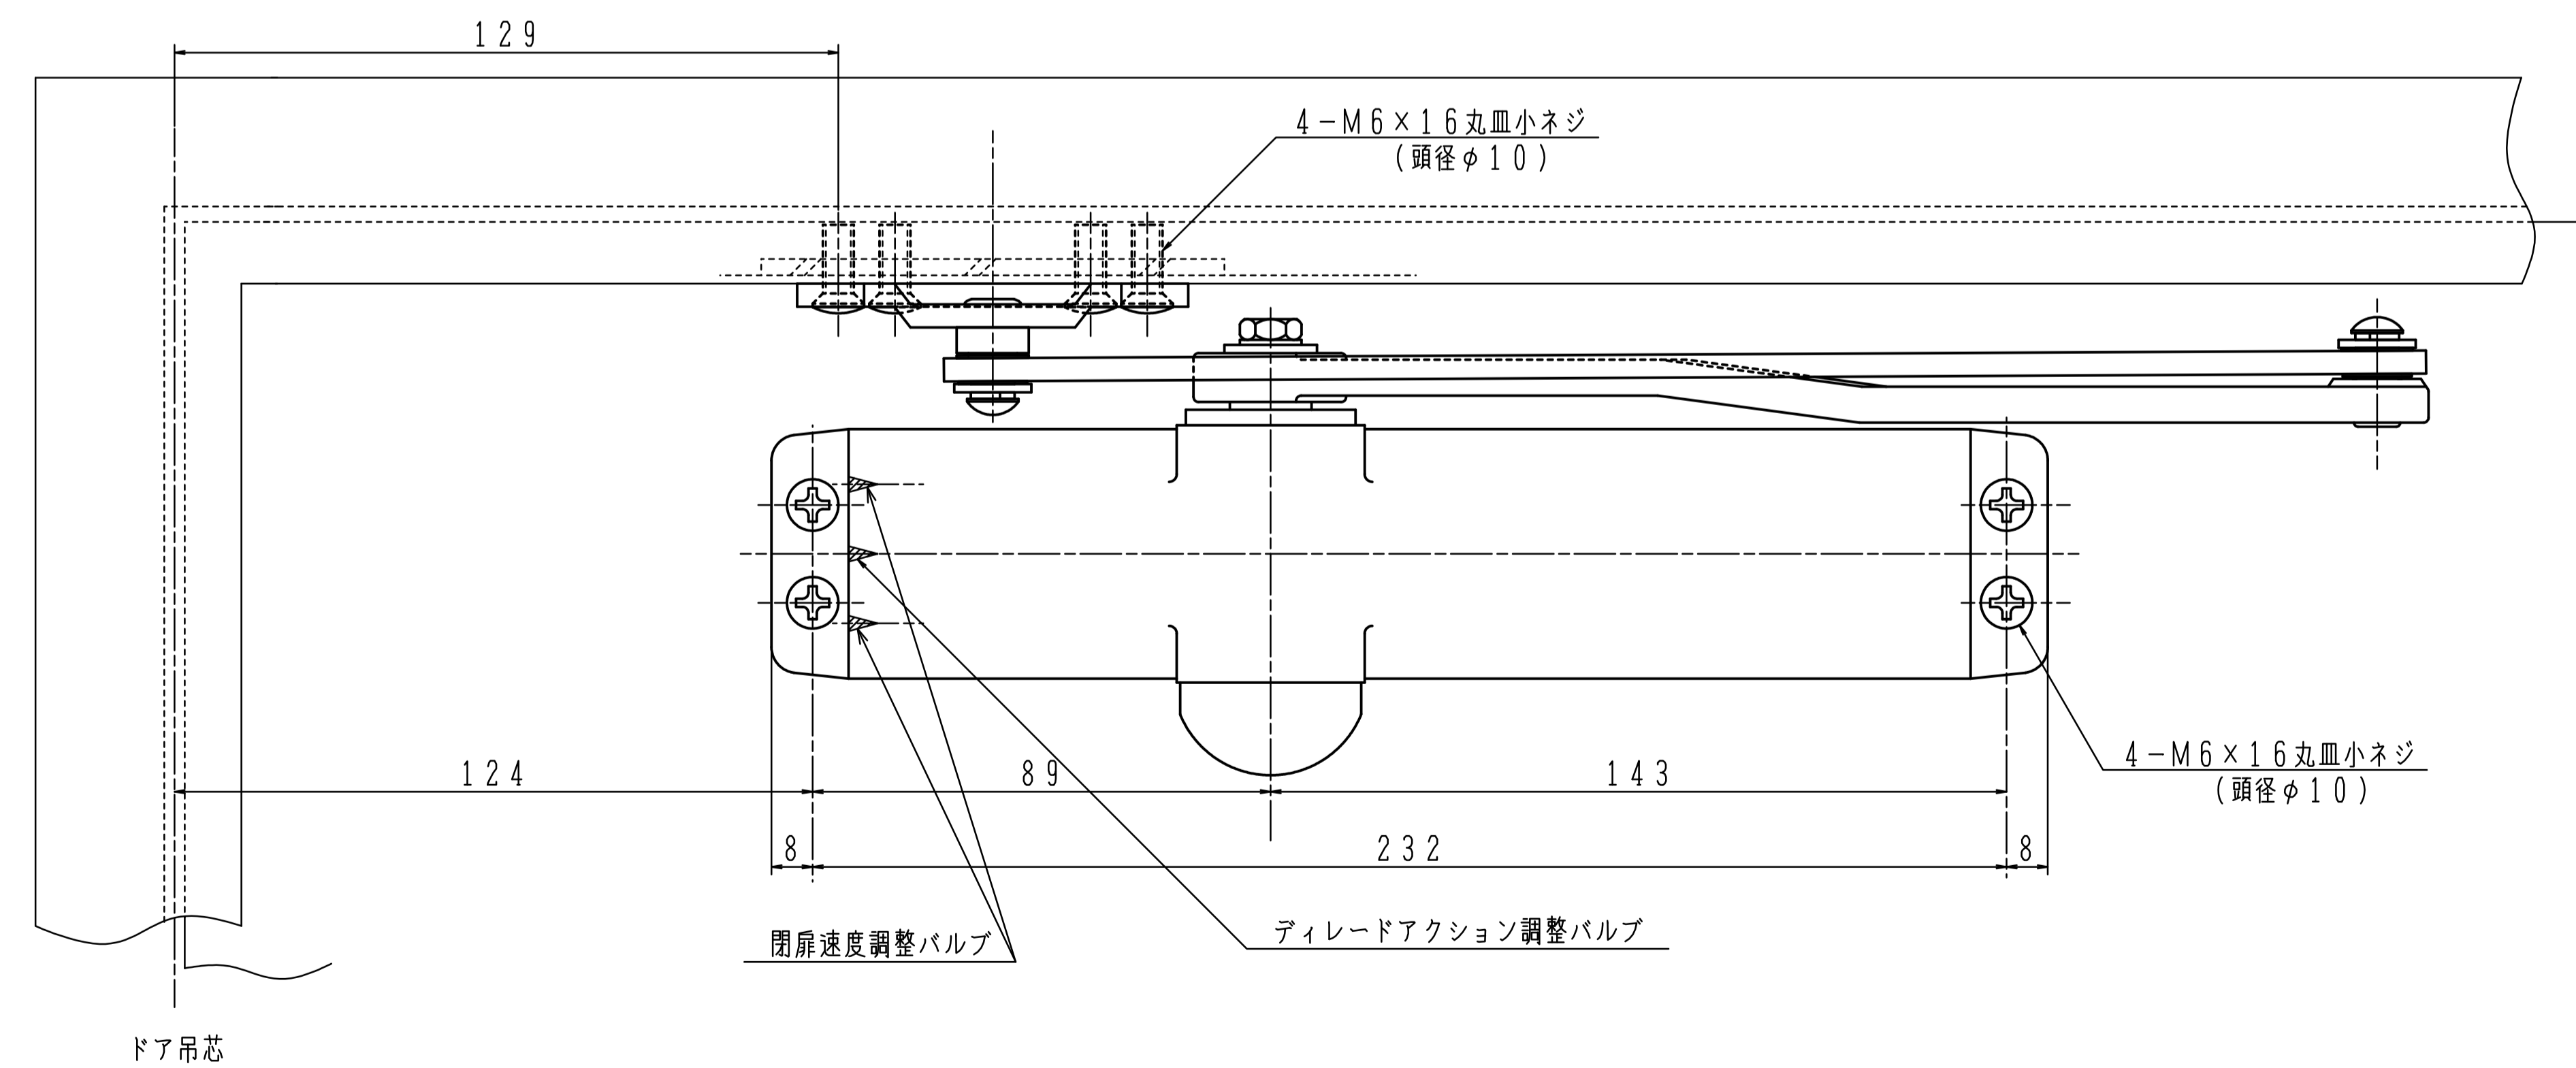

型式	品番	適用ドア寸法 DW×DHmm	ドア重量 kg以下
BL-II-D型	K-P74BL-DA	850×2000	55

本図はストップなし、左開きを示す。

型 式	品 番	適用ドア寸法 DW×DHmm	ドア重量 kg以下
BL-II-D型	K-P74BL-DA (M5仕様)	850×2000	55

本図はストップなし、左開きを示す。