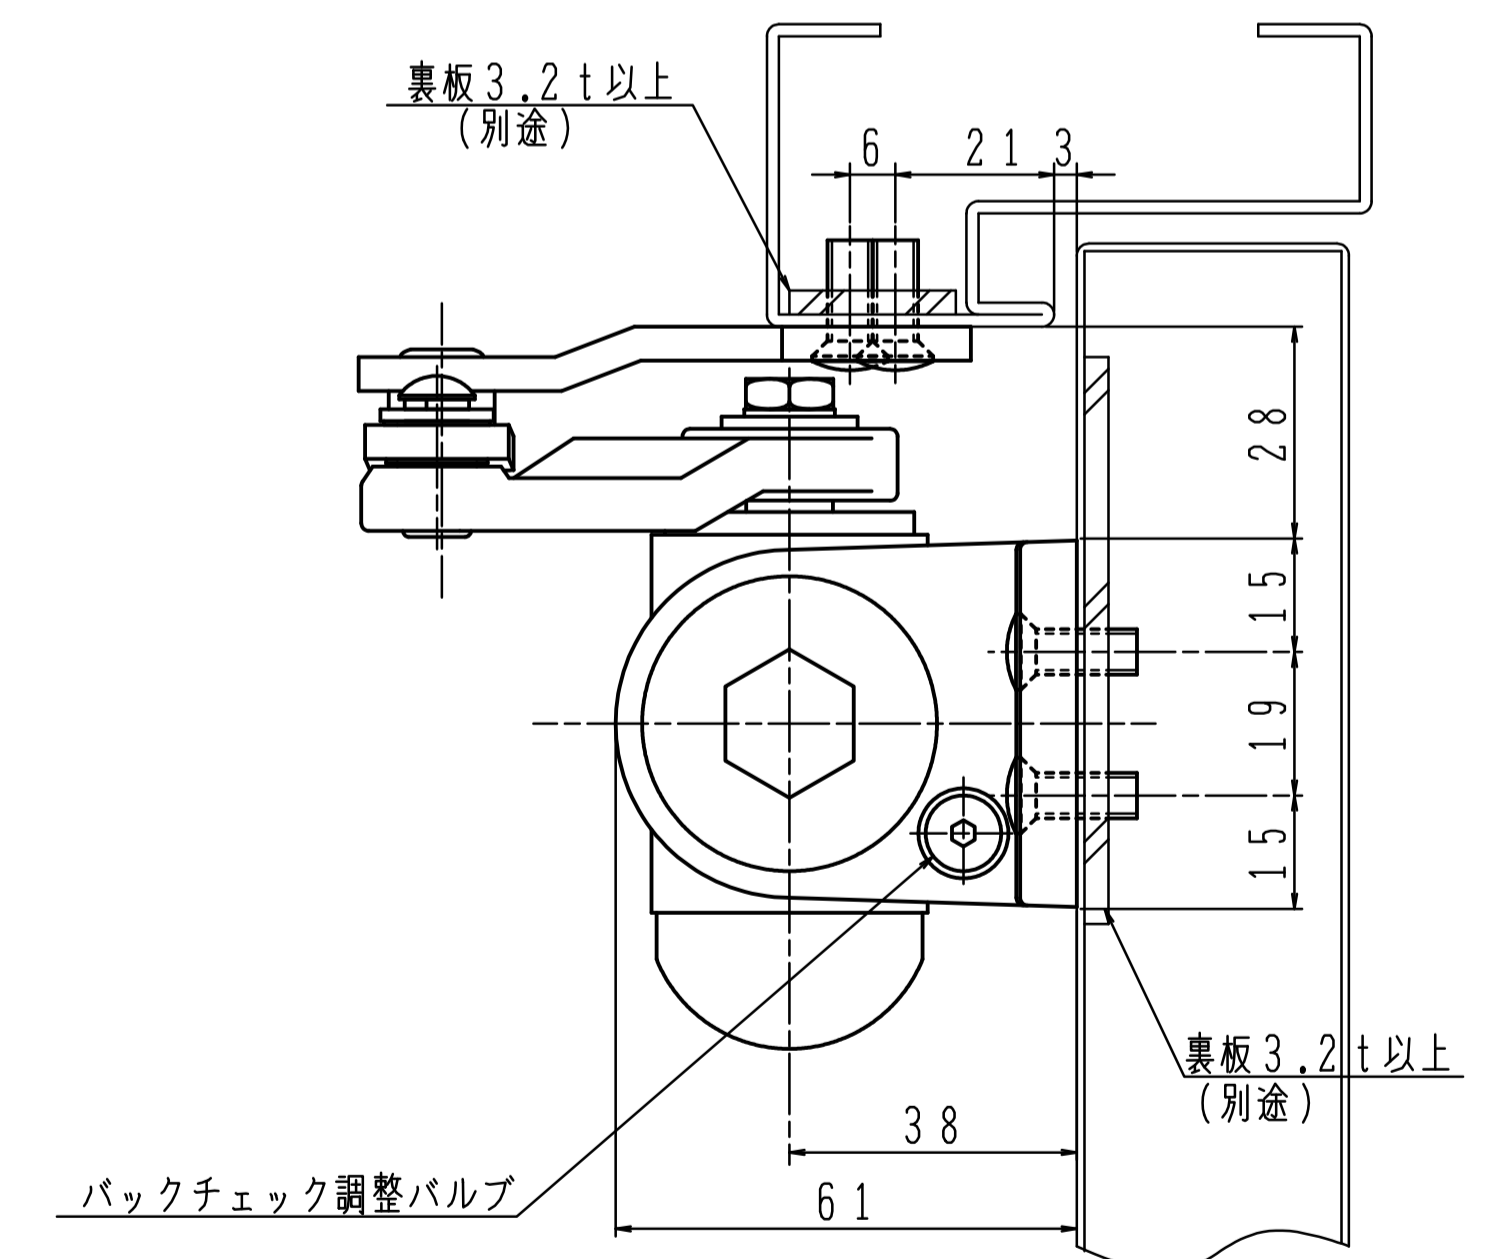

型式	品番	適用ドア寸法 DW×DHmm	ドア重量 kg以下
BL-II-D型	K-P74BL-DA	850×2000	55

本図はストップなし、左開きを示す。

型 式	品 番	適用ドア寸法 DW×DHmm	ドア重量 kg以下
BL-II-D型	K-P74BL-DA (M5仕様)	850×2000	55

本図はストップなし、左開きを示す。