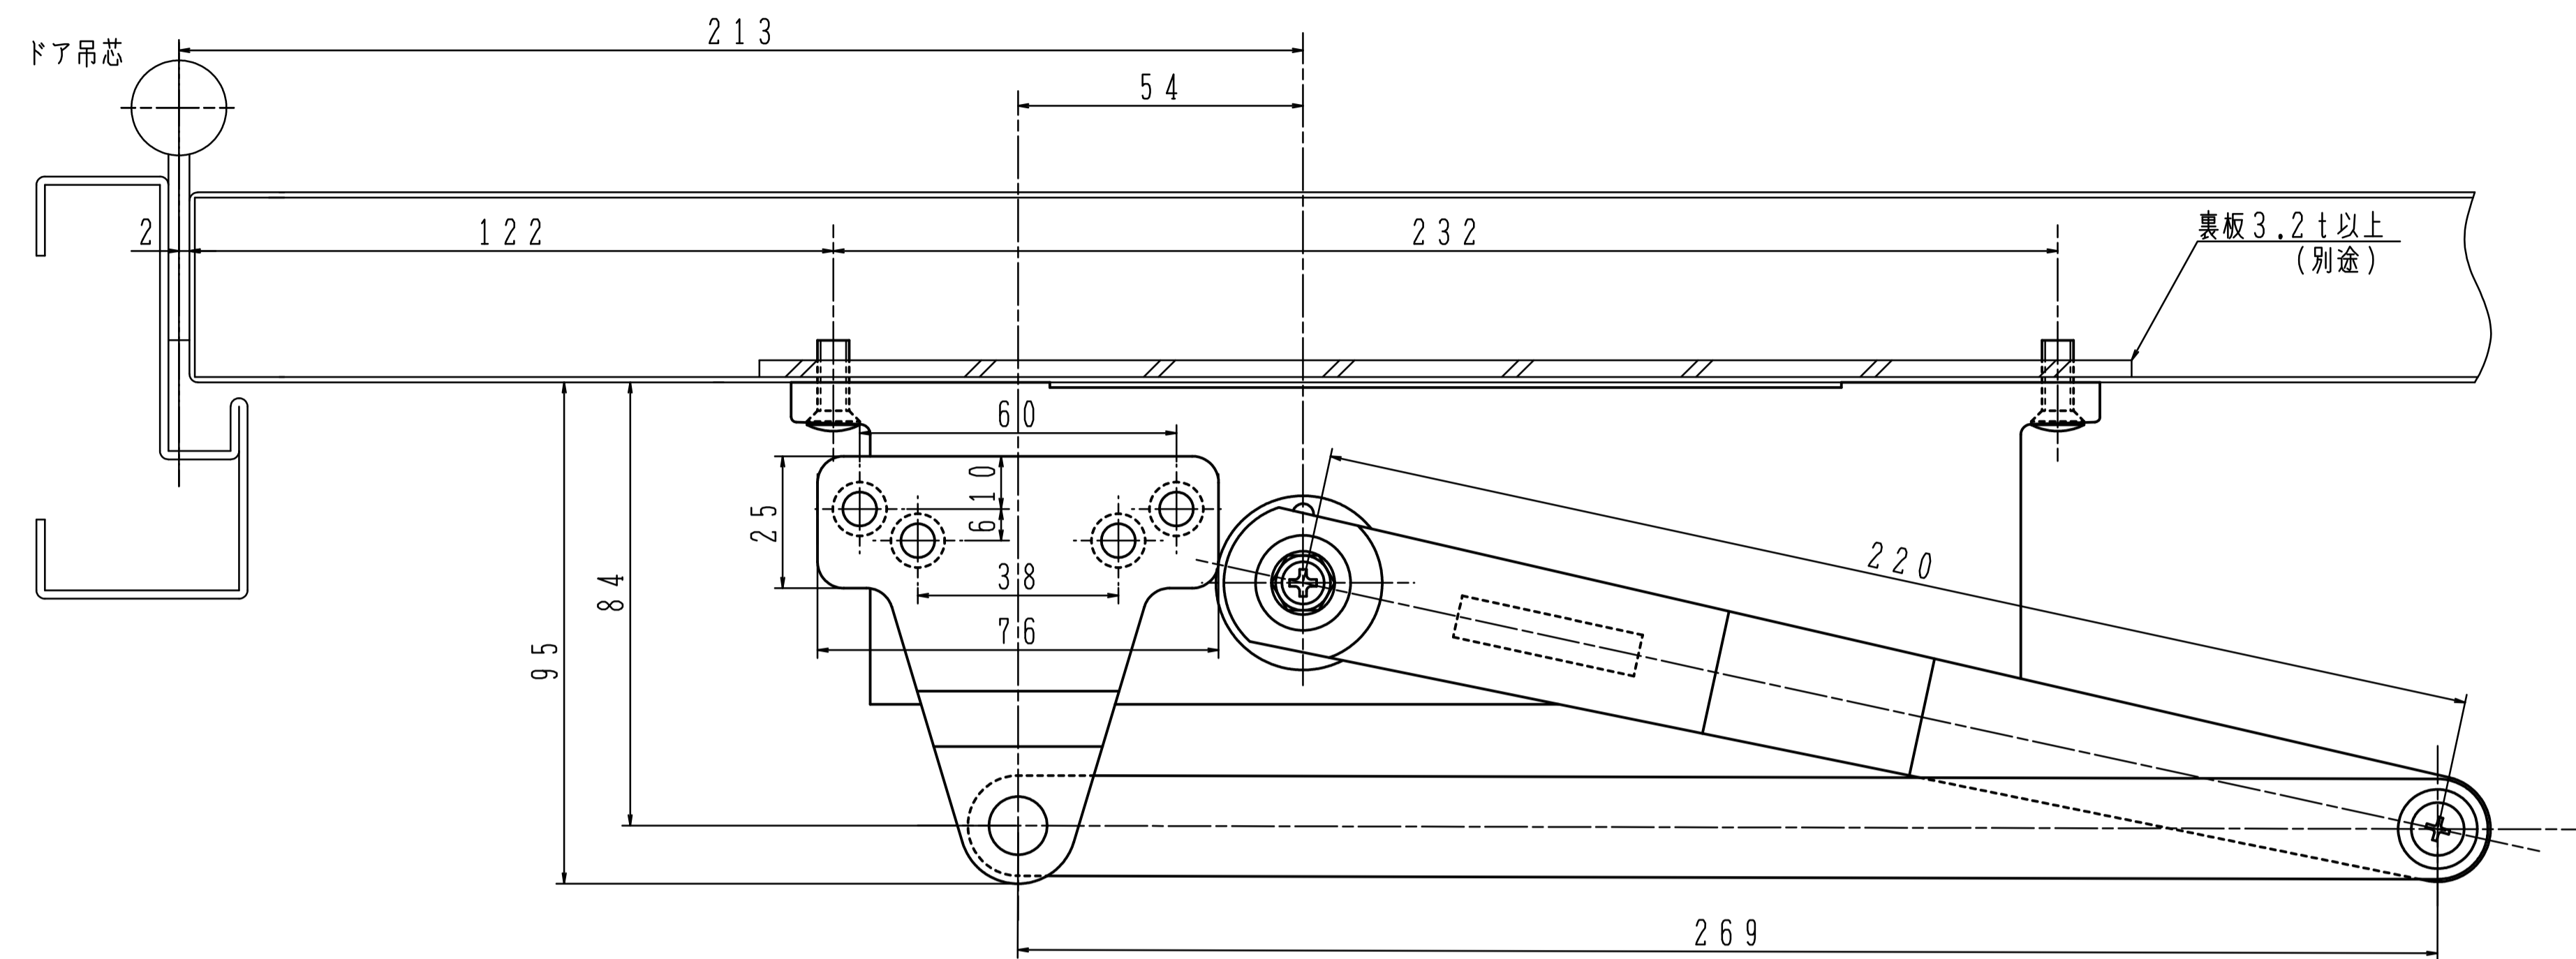

型式	品番	適用ドア寸法 DW×DHmm	ドア重量 kg以下
BL-II-D型	K-P74BL-DA	850×2000	55

本図はストップなし、左開きを示す。

型 式	品 番	適用ドア寸法 DW×DHmm	ドア重量 kg以下
BL-II-D型	K-P74BL-DA (M5仕様)	850×2000	55

本図はストップなし、左開きを示す。